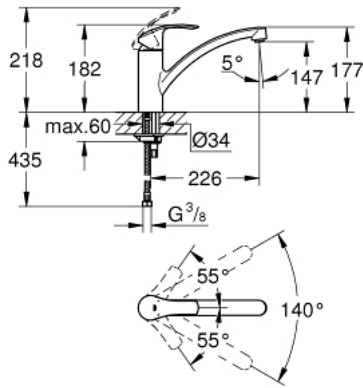

33 281 002 EUROSMART KEUKENMENGKRAAN

PRODUCTOMSCHRIJVING

- Kleur: chroom
- lage uitloop
- ééngatsmontage
- GROHE LongLife finish
- GROHE SilkMove 35 mm cartouche met keramische schijven
- met geïntegreerde temperatuurbegrenzer
- variabel instelbare debietbegrenzer
- draaibare gegoten uitloop
- draaibereik 140°
- Protected Water Ways - Lood- en nikkelvrije gescheiden waterwegen
- makkelijk te (de)monteren mousseur met een muntstuk
- flexibele aansluitslangen
- GROHE FastFixation

33 281 002 EUROSMART KEUKENMENGKRAAN

RESERVEONDERDELEN , oktober 2017 – nu

1: Greep (Bestelnummer 46897000)

2: Afdekkap

(Bestelnummer 46492000)

3: schroefring (Bestelnummer 46815000)

4: Cartouche (Bestelnummer 46374000)

5: Straalregelaar (Bestelnummer 48264000)

6: Universele kraanmontageset (Bestelnummer 46249000)

7: Pijpsleutel (Bestelnummer 19017000)*

8: Sleutel voor bovenstuk $\frac{3}{4}$ (Bestelnummer 19332000)*

* Optionele accessoires