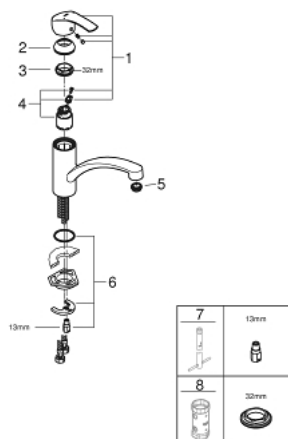

33 281 002 EUROSMART KEUKENMENGKRAAN

PRODUCTOMSCHRIJVING

- Kleur: chroom
- lage uitloop
- ééngatsmontage
- GROHE LongLife finish
- GROHE SilkMove 35 mm cartouche met keramische schijven
- met geïntegreerde temperatuurbegrenzer
- variabel instelbare debietbegrenzer
- draaibare gegoten uitloop
- draaibereik 140°
- Protected Water Ways - Lood- en nikkelvrije gescheiden waterwegen
- makkelijk te (de)monteren mousseur met een muntstuk
- flexibele aansluitslangen
- GROHE FastFixation

33 281 002 EUROSMART KEUKENMENGKRAAN

RESERVEONDERDELEN , oktober 2017 – nu

1: Greep (Bestelnummer 46897000)

2: Afdekkap

(Bestelnummer 46492000)

3: schroefring (Bestelnummer 46815000)

4: Cartouche (Bestelnummer 46374000)

5: Straalregelaar (Bestelnummer 48264000)

6: Universele kraanmontageset (Bestelnummer 46249000)

7: Pijpsleutel (Bestelnummer 19017000)*

8: Sleutel voor bovenstuk $\frac{3}{4}$ (Bestelnummer 19332000)*

* Optionele accessoires