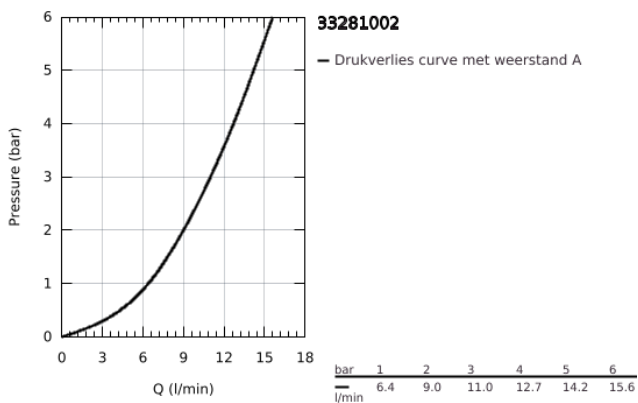

33 281 002 EUROSMART KEUKENMENGKRAAN

PRODUCTOMSCHRIJVING

- Kleur: chroom
- lage uitloop
- ééngatsmontage
- GROHE LongLife finish
- GROHE SilkMove 35 mm cartouche met keramische schijven
- met geïntegreerde temperatuurbegrenzer
- variabel instelbare debietbegrenzer
- draaibare gegoten uitloop
- draaibereik 140°
- Protected Water Ways - Lood- en nikkelvrije gescheiden waterwegen
- makkelijk te (de)monteren mousseur met een muntstuk
- flexibele aansluitslangen
- GROHE FastFixation