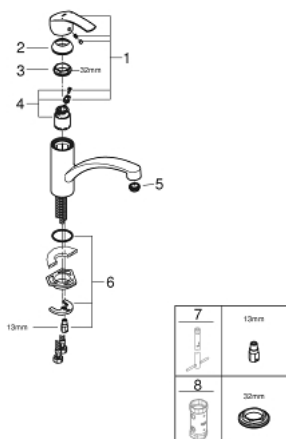

33 281 002 EUROSMART MITIGEUR ÉVIER

DESCRIPTION DU PRODUIT

- Couleur: chromé
- bec bas
- monotrou
- Finition GROHE LongLife
- GROHE SilkMove: cartouche en céramique 35 mm
- limiteur de température intégré
- limiteur de débit ajustable
- bec mobile
- zone de rotation 140°
- Conduits d'eau internes sans plomb ni nickel
- mousseur facile à remplacer avec une simple pièce de monnaie
- flexible(s) de raccordement souple(s)
- GROHE FastFixation

33 281 002 EUROSMART MITIGEUR ÉVIER

PIÈCES DE RECHANGE, octobre 2017 – maintenant

- 1: Levier (Numéro de commande 46897000)
 - 2: Capuchon de recouvrement (Numéro de commande 46492000)
 - 3: Bague de serrage (Numéro de commande 46815000)
 - 4: Cartouche (Numéro de commande 46374000)
 - 5: Brise-jet (Numéro de commande 48264000)
 - 6: Ensemble de fixation universel pour robinets (Numéro de commande 46249000)
 - 7: Clef platte SW 46 mm à 6 pans (Numéro de commande 19017000)*
 - 8: Clé 14 (Numéro de commande 19332000)*
- * Accessoires optionnels