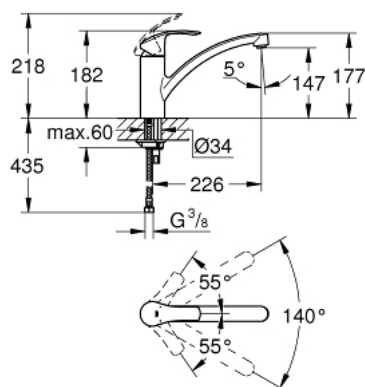

33 281 002 EUROSMART MITIGEUR ÉVIER

DESCRIPTION DU PRODUIT

- Couleur: chromé
- bec bas
- monotrou
- Finition GROHE LongLife
- GROHE SilkMove: cartouche en céramique 35 mm
- limiteur de température intégré
- limiteur de débit ajustable
- bec mobile
- zone de rotation 140°
- Conduits d'eau internes sans plomb ni nickel
- mousseur facile à remplacer avec une simple pièce de monnaie
- flexible(s) de raccordement souple(s)
- GROHE FastFixation

33 281 002 EUROSMART MITIGEUR ÉVIER

PIÈCES DE RECHANGE, octobre 2017 – maintenant

- 1: Levier (Numéro de commande 46897000)
 - 2: Capuchon de recouvrement (Numéro de commande 46492000)
 - 3: Bague de serrage (Numéro de commande 46815000)
 - 4: Cartouche (Numéro de commande 46374000)
 - 5: Brise-jet (Numéro de commande 48264000)
 - 6: Ensemble de fixation universel pour robinets (Numéro de commande 46249000)
 - 7: Clef platte SW 46 mm à 6 pans (Numéro de commande 19017000)*
 - 8: Clé 14 (Numéro de commande 19332000)*
- * Accessoires optionnels