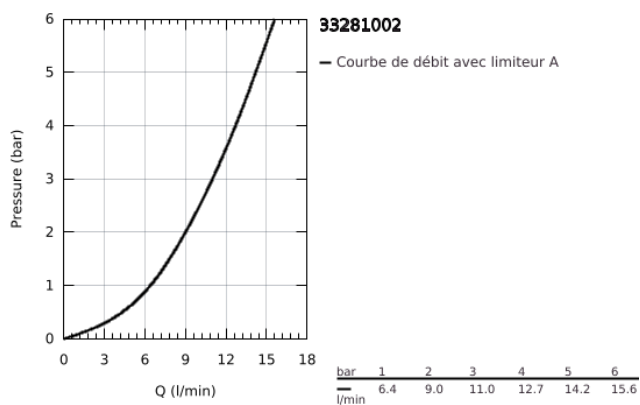

33 281 002 EUROSMART MITIGEUR ÉVIER

DESCRIPTION DU PRODUIT

- Couleur: chromé
- bec bas
- monotrou
- Finition GROHE LongLife
- GROHE SilkMove: cartouche en céramique 35 mm
- limiteur de température intégré
- limiteur de débit ajustable
- bec mobile
- zone de rotation 140°
- Conduits d'eau internes sans plomb ni nickel
- mousseur facile à remplacer avec une simple pièce de monnaie
- flexible(s) de raccordement souple(s)
- GROHE FastFixation