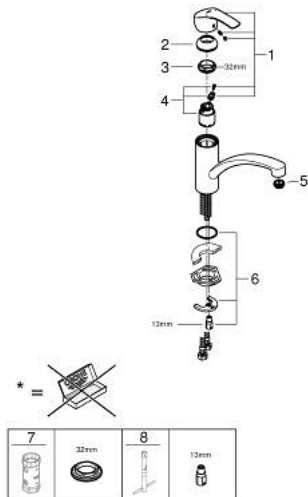

5: Straalregelaar (Bestelnummer 48264000)

6: Universele kraanmontageset (Bestelnummer 46249000)

7: Pijpsleutel (Bestelnummer 19017000)*

8: Sleutel voor bovenstuk $\frac{3}{4}$ (Bestelnummer 19332000)*

* Optionele accessoires

33 281 002 EUROSMART KEUKENMENGKRAAN

RESERVEONDERDELEN , oktober 2015 – oktober 2017

1: Greep (Bestelnummer 46897000)

2: Afdekkap

(Bestelnummer 46492000)

3: schroefring (Bestelnummer 46815000)

4: Cartouche (Bestelnummer 46374000)

5: Straalregelaar (Bestelnummer 48264000)

6: Universele kraanmontageset (Bestelnummer 46249000)

7: Sleutel voor bovenstuk $\frac{3}{4}$ (Bestelnummer 19332000)*

8: Pijpsleutel (Bestelnummer 19017000)*

* Optionele accessoires

33 281 002 EUROSMART KEUKENMENGKRAAN

RESERVEONDERDELEN , april 2013 – oktober 2015

1: Greep (Bestelnummer 46897000)

2: Afdekkap

(Bestelnummer 46492000)

3: schroefring (Bestelnummer 46815000)

4: Cartouche (Bestelnummer 46374000)