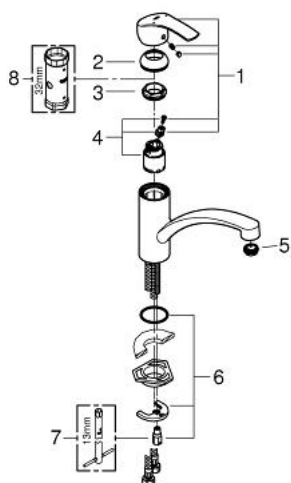

5: Straalregelaar (Bestelnummer 48264000)

6: Universele kraanmontageset (Bestelnummer 46249000)

7: Sleutel voor bovenstuk $\frac{3}{4}$ (Bestelnummer 19332000)*

8: Pijpsleutel (Bestelnummer 19017000)*

* Optionele accessoires

33 281 002 EUROSMART KEUKENMENGKRAAN

RESERVEONDERDELEN , april 2013 – oktober 2015

1: Greep (Bestelnummer 46897000)

2: Afdekkap

(Bestelnummer 46492000)

3: schroefring (Bestelnummer 46815000)

4: Cartouche (Bestelnummer 46374000)