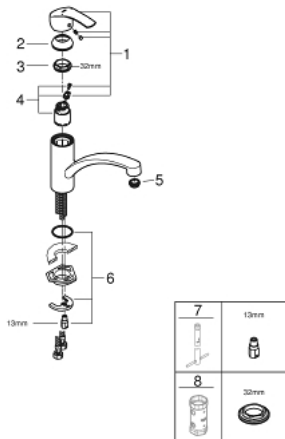

33 281 002 EUROSMART KEUKENMENGKRAAN

RESERVEONDERDELEN , oktober 2017 – nu

1: Greep (Bestelnummer 46897000)

2: Afdekkap

(Bestelnummer 46492000)

3: schroefring (Bestelnummer 46815000)

4: Cartouche (Bestelnummer 46374000)

5: Straalregelaar (Bestelnummer 48264000)

6: Universele kraanmontageset (Bestelnummer 46249000)

7: Pijpsleutel (Bestelnummer 19017000)*

8: Sleutel voor bovenstuk $\frac{3}{4}$ (Bestelnummer 19332000)*

* Optionele accessoires

33 281 002 EUROSMART KEUKENMENGKRAAN

RESERVEONDERDELEN , oktober 2015 – oktober 2017

1: Greep (Bestelnummer 46897000)

2: Afdekkap

(Bestelnummer 46492000)

3: schroefring (Bestelnummer 46815000)

4: Cartouche (Bestelnummer 46374000)

33 281 002 EUROSMART KEUKENMENGKRAAN

RESERVEONDERDELEN , april 2013 – oktober 2015

1: Greep (Bestelnummer 46897000)

2: Afdekkap

(Bestelnummer 46492000)

3: schroefring (Bestelnummer 46815000)

4: Cartouche (Bestelnummer 46374000)