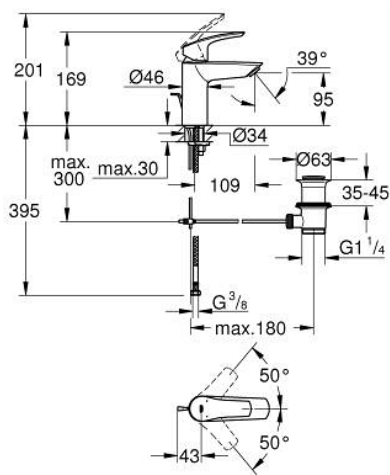

### DESCRIPTION DU PRODUIT

- Couleur: matte black
- monotrou
- levier en métal
- GROHE SilkMove : cartouche en céramique 28 mm
- limiteur de débit ajustable
- avec limiteur de température
- GROHE EcoJoy technologie d'économie d'eau
- débit maximal (à 3 bar) : 5 l/min
- Conduits d'eau internes sans plomb ni nickel
- GROHE FastFixation installation rapide
- flexible(s) de raccordement souple(s)
- vidage automatique 1 1/4"
- édition professionnelle

## 33 265 243 3 EUROSMART MITIGEUR MONOCOMMANDE LAVABO TAILLE S

### PIÈCES DE RECHANGE, février 2023 – maintenant

- 1: Levier (Numéro de commande 485482430)
  - 2: capot (Numéro de commande 461162430)
  - 3: Cartouche (Numéro de commande 48518000)
  - 4: tirette de vidage (Numéro de commande 659362430)
  - 5: Mousseur (Numéro de commande 481592430)
  - 6: Ensemble de fixation universel pour robinets (Numéro de commande 46645000)
  - 7: Garniture de vidage 1 1/4" (Numéro de commande 289102430)
  - 7.1: Clapet de vidage (Numéro de commande 071822430)
  - 7.2: Tige et rotule de vidage (Numéro de commande 07052000)
  - 8: Clef plate SW 46 mm à 6 pans (Numéro de commande 19017000)\*
  - 9: Tige et rotule de vidage (Numéro de commande 07341000)\*
- \* Accessoires optionels