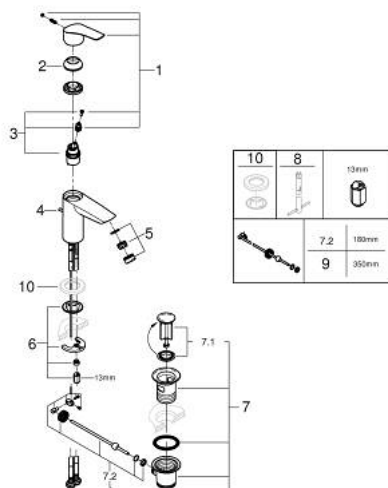

### DESCRIPTION DU PRODUIT

- Couleur: matte black
- monotrou
- levier en métal
- GROHE SilkMove : cartouche en céramique 28 mm
- limiteur de débit ajustable
- avec limiteur de température
- GROHE EcoJoy technologie d'économie d'eau
- débit maximal (à 3 bar) : 5 l/min
- Conduits d'eau internes sans plomb ni nickel
- GROHE FastFixation installation rapide
- flexible(s) de raccordement souple(s)
- vidage automatique 1 1/4"
- édition professionnelle

### PIÈCES DE RECHANGE, février 2023 – maintenant

- 1: Levier (Numéro de commande 485482430)
  - 2: capot (Numéro de commande 461162430)
  - 3: Cartouche (Numéro de commande 48518000)
  - 4: tirette de vidage (Numéro de commande 659362430)
  - 5: Mousseur (Numéro de commande 481592430)
  - 6: Ensemble de fixation universel pour robinets (Numéro de commande 46645000)
  - 7: Garniture de vidage 1 1/4" (Numéro de commande 289102430)
  - 7.1: Clapet de vidage (Numéro de commande 071822430)
  - 7.2: Tige et rotule de vidage (Numéro de commande 07052000)
  - 8: Clef plate SW 46 mm à 6 pans (Numéro de commande 19017000)\*
  - 9: Tige et rotule de vidage (Numéro de commande 07341000)\*
- \* Accessoires optionels