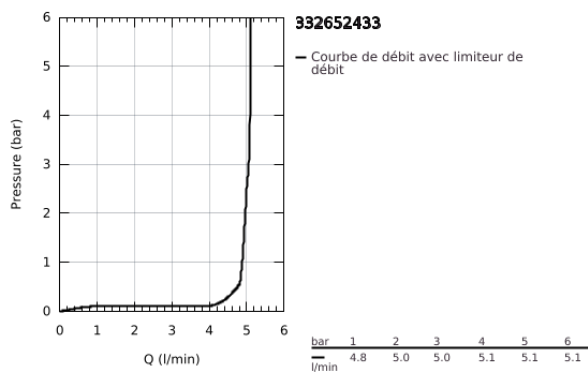

### DESCRIPTION DU PRODUIT

- Couleur: matte black
- monotrou
- levier en métal
- GROHE SilkMove : cartouche en céramique 28 mm
- limiteur de débit ajustable
- avec limiteur de température
- GROHE EcoJoy technologie d'économie d'eau
- débit maximal (à 3 bar) : 5 l/min
- Conduits d'eau internes sans plomb ni nickel
- GROHE FastFixation installation rapide
- flexible(s) de raccordement souple(s)
- vidage automatique 1 1/4"
- édition professionnelle