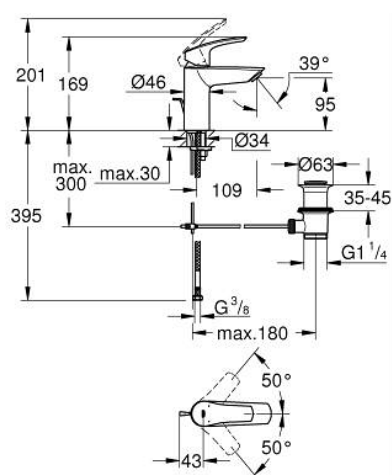

33 265 003 EUROSMART MITIGEUR MONOCOMMANDE LAVABO TAILLE S

DESCRIPTION DU PRODUIT

- Couleur: chromé
- monotrou
- levier en métal
- GROHE SilkMove : cartouche en céramique 28 mm
- limiteur de débit ajustable
- avec limiteur de température
- finition GROHE LongLife
- GROHE EcoJoy technologie d'économie d'eau
- débit maximal (à 3 bar) : 5 l/min
- Conduits d'eau internes sans plomb ni nickel
- GROHE FastFixation installation rapide
- flexible(s) de raccordement souple(s)
- vidage automatique 1 1/4"
- édition professionnelle

33 265 003 EUROSMART MITIGEUR MONOCOMMANDE LAVABO TAILLE S

PIÈCES DE RECHANGE, juillet 2019 – août 2024

- 1: Levier (Numéro de commande 48548000)
- 2: Capuchon de recouvrement (Numéro de commande 46116000)
- 3: Cartouche (Numéro de commande 48518000)
- 4: Tirette de vidage (Numéro de commande 65936PD0)
- 5: Mousseur (Numéro de commande 48159000)
- 6: Ensemble de fixation universel pour robinets (Numéro de commande 46645000)
- 7: Garniture de vidage 1 1/4" (Numéro de commande 28910000)
- 7.1: Clapet de vidage (Numéro de commande 07182000)
- 7.2: Tige et rotule de vidage (Numéro de commande 07052000)
- 8: Clef platte SW 46 mm à 6 pans (Numéro de commande 19017000)*
- 9: Tige et rotule de vidage (Numéro de commande 07341000)*
- 10: Plaque de base (Numéro de commande 48165000)*