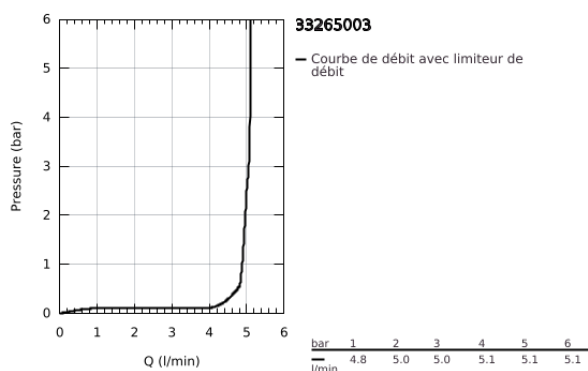

33 265 003 EUROSMART MITIGEUR MONOCOMMANDE LAVABO TAILLE S

DESCRIPTION DU PRODUIT

- Couleur: chromé
- monotrou
- levier en métal
- GROHE SilkMove : cartouche en céramique 28 mm
- limiteur de débit ajustable
- avec limiteur de température
- finition GROHE LongLife
- GROHE EcoJoy technologie d'économie d'eau
- débit maximal (à 3 bar) : 5 l/min
- Conduits d'eau internes sans plomb ni nickel
- GROHE FastFixation installation rapide
- flexible(s) de raccordement souple(s)
- vidage automatique 1 1/4"
- édition professionnelle

33 265 003 EUROSMART MITIGEUR MONOCOMMANDE LAVABO TAILLE S

PIÈCES DE RECHANGE, juillet 2019 – août 2024

- 1: Levier (Numéro de commande 48548000)
- 2: Capuchon de recouvrement (Numéro de commande 46116000)
- 3: Cartouche (Numéro de commande 48518000)
- 4: Tirette de vidage (Numéro de commande 65936PD0)
- 5: Mousseur (Numéro de commande 48159000)
- 6: Ensemble de fixation universel pour robinets (Numéro de commande 46645000)
- 7: Garniture de vidage 1 1/4" (Numéro de commande 28910000)
- 7.1: Clapet de vidage (Numéro de commande 07182000)
- 7.2: Tige et rotule de vidage (Numéro de commande 07052000)
- 8: Clef platte SW 46 mm à 6 pans (Numéro de commande 19017000)*
- 9: Tige et rotule de vidage (Numéro de commande 07341000)*
- 10: Plaque de base (Numéro de commande 48165000)*