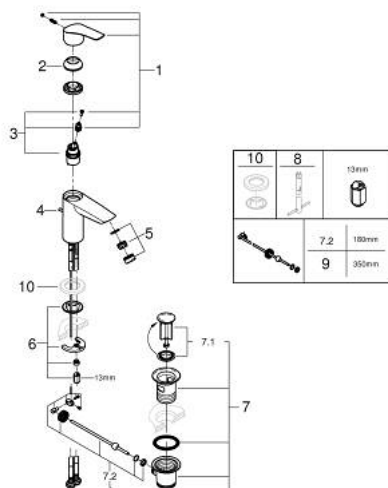

33 265 003 EUROSMART MITIGEUR MONOCOMMANDE LAVABO TAILLE S

DESCRIPTION DU PRODUIT

- Couleur: chromé
- monotrou
- levier en métal
- GROHE SilkMove : cartouche en céramique 28 mm
- limiteur de débit ajustable
- avec limiteur de température
- finition GROHE LongLife
- GROHE EcoJoy technologie d'économie d'eau
- débit maximal (à 3 bar) : 5 l/min
- Conduits d'eau internes sans plomb ni nickel
- GROHE FastFixation installation rapide
- flexible(s) de raccordement souple(s)
- vidage automatique 1 1/4"
- édition professionnelle

33 265 003 EUROSMART MITIGEUR MONOCOMMANDE LAVABO TAILLE S

PIÈCES DE RECHANGE, juillet 2019 – août 2024

- 1: Levier (Numéro de commande 48548000)
- 2: Capuchon de recouvrement (Numéro de commande 46116000)
- 3: Cartouche (Numéro de commande 48518000)
- 4: Tirette de vidage (Numéro de commande 65936PD0)
- 5: Mousseur (Numéro de commande 48159000)
- 6: Ensemble de fixation universel pour robinets (Numéro de commande 46645000)
- 7: Garniture de vidage 1 1/4" (Numéro de commande 28910000)
- 7.1: Clapet de vidage (Numéro de commande 07182000)
- 7.2: Tige et rotule de vidage (Numéro de commande 07052000)
- 8: Clef platte SW 46 mm à 6 pans (Numéro de commande 19017000)*
- 9: Tige et rotule de vidage (Numéro de commande 07341000)*
- 10: Plaque de base (Numéro de commande 48165000)*