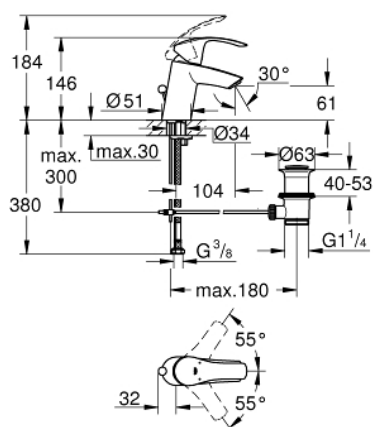

33 265 002 EUROSMART MITIGEUR MONOCOMMANDE LAVABO TAILLE S

DESCRIPTION DU PRODUIT

- Couleur: chromé
- monotrou
- levier en métal
- GROHE SilkMove: cartouche en céramique 35 mm
- limiteur de débit ajustable
- avec limiteur de température
- finition GROHE LongLife
- GROHE EcoJoy technologie d'économie d'eau
- débit maximal (à 3 bar) : 5 l/min
- GROHE FastFixation installation rapide
- vidage automatique 1 1/4"
- flexible(s) de raccordement souple(s)

33 265 002 EUROSMART MITIGEUR MONOCOMMANDE LAVABO TAILLE S

PIÈCES DE RECHANGE, octobre 2013 – maintenant

- 1: Levier (Numéro de commande 46897000)
- 2: Capuchon de recouvrement (Numéro de commande 46492000)
- 3: Accordement à vis (Numéro de commande 46460000)
- 4: Cartouche (Numéro de commande 46374000)
- 5: Tirette de vidage (Numéro de commande 06329000)
- 6: Mousseur (Numéro de commande 48159000)
- 7: Ensemble de fixation universel pour robinets (Numéro de commande 46671000)
- 8: Garniture de vidage 1 1/4" (Numéro de commande 28910000)
- 8.1: Clapet de vidage (Numéro de commande 07182000)
- 8.2: Tige et rotule de vidage (Numéro de commande 07052000)
- 9: Clé 14 (Numéro de commande 19332000)*
- 10: Clef plate SW 46 mm à 6 pans (Numéro de commande 19017000)*
- 11: Tige et rotule de vidage (Numéro de commande 07341000)*