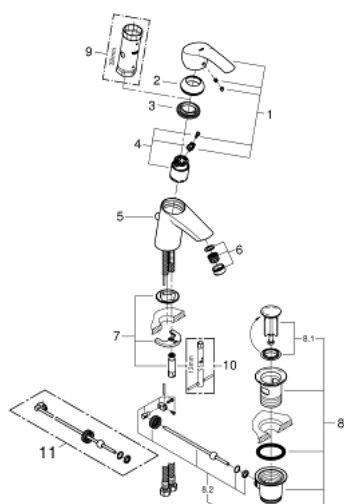

33 265 002 EUROSMART MITIGEUR MONOCOMMANDE LAVABO TAILLE S

DESCRIPTION DU PRODUIT

- Couleur: chromé
- monotrou
- levier en métal
- GROHE SilkMove: cartouche en céramique 35 mm
- limiteur de débit ajustable
- avec limiteur de température
- finition GROHE LongLife
- GROHE EcoJoy technologie d'économie d'eau
- débit maximal (à 3 bar) : 5 l/min
- GROHE FastFixation installation rapide
- vidage automatique 1 1/4"
- flexible(s) de raccordement souple(s)

33 265 002 EUROSMART MITIGEUR MONOCOMMANDE LAVABO TAILLE S

PIÈCES DE RECHANGE, octobre 2013 – maintenant

- 1: Levier (Numéro de commande 46897000)
- 2: Capuchon de recouvrement (Numéro de commande 46492000)
- 3: Accordement à vis (Numéro de commande 46460000)
- 4: Cartouche (Numéro de commande 46374000)
- 5: Tirette de vidage (Numéro de commande 06329000)
- 6: Mousseur (Numéro de commande 48159000)
- 7: Ensemble de fixation universel pour robinets (Numéro de commande 46671000)
- 8: Garniture de vidage 1 1/4" (Numéro de commande 28910000)
- 8.1: Clapet de vidage (Numéro de commande 07182000)
- 8.2: Tige et rotule de vidage (Numéro de commande 07052000)
- 9: Clé 14 (Numéro de commande 19332000)*
- 10: Clef plate SW 46 mm à 6 pans (Numéro de commande 19017000)*
- 11: Tige et rotule de vidage (Numéro de commande 07341000)*