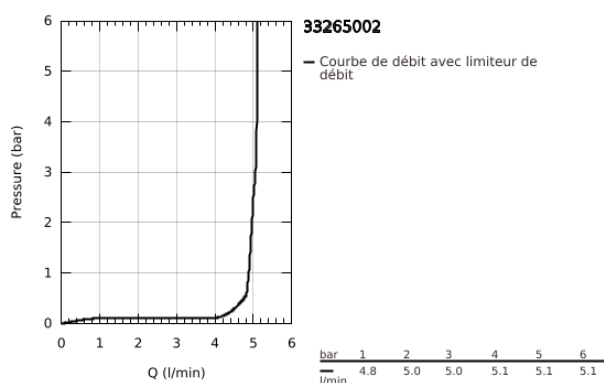

33 265 002 EUROSMART MITIGEUR MONOCOMMANDE LAVABO TAILLE S

DESCRIPTION DU PRODUIT

- Couleur: chromé
- monotrou
- levier en métal
- GROHE SilkMove: cartouche en céramique 35 mm
- limiteur de débit ajustable
- avec limiteur de température
- finition GROHE LongLife
- GROHE EcoJoy technologie d'économie d'eau
- débit maximal (à 3 bar) : 5 l/min
- GROHE FastFixation installation rapide
- vidage automatique 1 1/4"
- flexible(s) de raccordement souple(s)

33 265 002 EUROSMART MITIGEUR MONOCOMMANDE LAVABO TAILLE S

PIÈCES DE RECHANGE, octobre 2013 – maintenant

- 1: Levier (Numéro de commande 46897000)
- 2: Capuchon de recouvrement (Numéro de commande 46492000)
- 3: Accordement à vis (Numéro de commande 46460000)
- 4: Cartouche (Numéro de commande 46374000)
- 5: Tirette de vidage (Numéro de commande 06329000)
- 6: Mousseur (Numéro de commande 48159000)
- 7: Ensemble de fixation universel pour robinets (Numéro de commande 46671000)
- 8: Garniture de vidage 1 1/4" (Numéro de commande 28910000)
- 8.1: Clapet de vidage (Numéro de commande 07182000)
- 8.2: Tige et rotule de vidage (Numéro de commande 07052000)
- 9: Clé 14 (Numéro de commande 19332000)*
- 10: Clef plate SW 46 mm à 6 pans (Numéro de commande 19017000)*
- 11: Tige et rotule de vidage (Numéro de commande 07341000)*