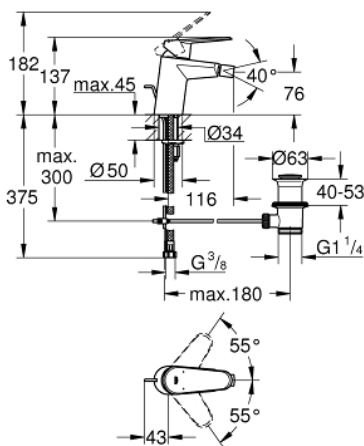

33 244 002 EURODISC COSMOPOLITAN BIDETMENGKRAAN S-SIZE

PRODUCTOMSCHRIJVING

- Kleur: chroom
- ééngatsmontage
- GROHE SilkMove 35 mm cartouche met keramische schijven
- variabel instelbare debietbegrenzer
- instelbare minimale hoeveelheid ca. 2,5 l/min
- GROHE LongLife finish
- GROHE EcoJoy waterbesparende technologie
- maximale doorstroming (bij 3 bar): 5 l/min
- GROHE FastFixation voor een snelle en eenvoudige montage
- kogelgewricht en mousseur
- automatische lediging 1 1/4"
- flexibele aansluitslangen

33 244 002 EURODISC COSMOPOLITAN BIDETMENGKRAAN S-SIZE

RESERVEONDERDELEN , maart 2010 – nu

1: Greep (Bestelnummer 46738000)

2: Afdekkap

(Bestelnummer 46492000)

3: Schroefkoppeling (Bestelnummer 46460000)

4: Cartouche (Bestelnummer 46374000)