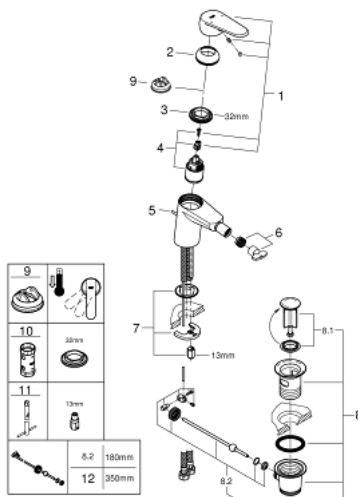

33 244 002 EURODISC COSMOPOLITAN BIDETMENGKRAAN S-SIZE

PRODUCTOMSCHRIJVING

- Kleur: chroom
- ééngatsmontage
- GROHE SilkMove 35 mm cartouche met keramische schijven
- variabel instelbare debietbegrenzer
- instelbare minimale hoeveelheid ca. 2,5 l/min
- GROHE LongLife finish
- GROHE EcoJoy waterbesparende technologie
- maximale doorstroming (bij 3 bar): 5 l/min
- GROHE FastFixation voor een snelle en eenvoudige montage
- kogelgewricht en mousseur
- automatische lediging 1 1/4"
- flexibele aansluitslangen

33 244 002 EURODISC COSMOPOLITAN BIDETMENGKRAAN S-SIZE

RESERVEONDERDELEN , maart 2010 – nu

1: Greep (Bestelnummer 46738000)

2: Afdekkap

(Bestelnummer 46492000)

3: Schroefkoppeling (Bestelnummer 46460000)

4: Cartouche (Bestelnummer 46374000)

5: Trekstang (Bestelnummer 46739000)

6: Mousseur (Bestelnummer 13998000)

7: Universele kraanmontageset (Bestelnummer 46645000)

8: Afvoergarnituur (Bestelnummer 28910000)

8.1: Stop voor afvoergarnituur (Bestelnummer 07182000)

8.2: Kogelstang (Bestelnummer 07052000)

9: Temperatuurbegrenzer (Bestelnummer 46375000)*

10: Sleutel voor bovenstuk $\frac{3}{4}$ (Bestelnummer 19332000)*

11: Pijpsleutel (Bestelnummer 19017000)*

12: Kogelstang (Bestelnummer 07341000)*