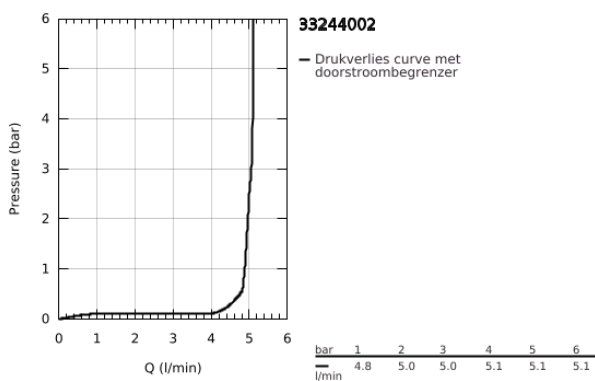

33 244 002 EURODISC COSMOPOLITAN BIDETMENGKRAAN S-SIZE

PRODUCTOMSCHRIJVING

- Kleur: chroom
- ééngatsmontage
- GROHE SilkMove 35 mm cartouche met keramische schijven
- variabel instelbare debietbegrenzer
- instelbare minimale hoeveelheid ca. 2,5 l/min
- GROHE LongLife finish
- GROHE EcoJoy waterbesparende technologie
- maximale doorstroming (bij 3 bar): 5 l/min
- GROHE FastFixation voor een snelle en eenvoudige montage
- kogelgewricht en mousseur
- automatische lediging 1 1/4"
- flexibele aansluitslangen