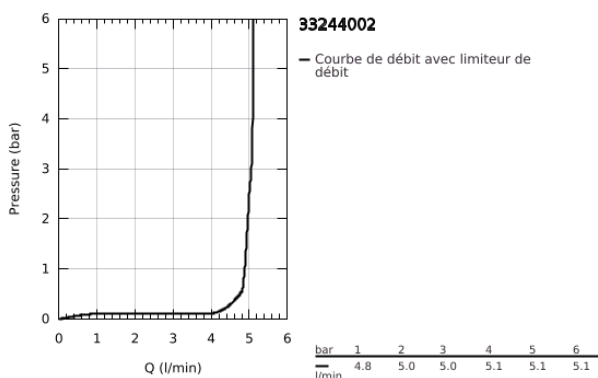

33 244 002 EURODISC COSMOPOLITAN MITIGEUR MONOCOMMANDE BIDET TAILLE S

DESCRIPTION DU PRODUIT

- Couleur: chromé
- monotrou
- GROHE SilkMove: cartouche en céramique 35 mm
- limiteur de débit ajustable
- débit minimal réglable à 2,5 l/min
- finition GROHE LongLife
- GROHE EcoJoy technologie d'économie d'eau
- débit maximal (à 3 bar) : 5 l/min
- GROHE FastFixation installation rapide
- mousseur à rotule
- vidage automatique 1 1/4"
- flexible(s) de raccordement souple(s)

33 244 002 EURODISC COSMOPOLITAN MITIGEUR MONOCOMMANDE BIDET TAILLE S

PIÈCES DE RECHANGE, mars 2010 – maintenant

- 1: Levier (Numéro de commande 46738000)
 - 2: Capuchon de recouvrement (Numéro de commande 46492000)
 - 3: Accordement à vis (Numéro de commande 46460000)
 - 4: Cartouche (Numéro de commande 46374000)
 - 5: Tirette de vidage (Numéro de commande 46739000)
 - 6: Mousseur (Numéro de commande 13998000)
 - 7: Ensemble de fixation universel pour robinets (Numéro de commande 46645000)
 - 8: Garniture de vidage 1 1/4" (Numéro de commande 28910000)
 - 8.1: Clapet de vidage (Numéro de commande 07182000)
 - 8.2: Tige et rotule de vidage (Numéro de commande 07052000)
 - 9: Limiteur de température (Numéro de commande 46375000)*
 - 10: Clé 14 (Numéro de commande 19332000)*
 - 11: Clef platte SW 46 mm à 6 pans (Numéro de commande 19017000)*
 - 12: Tige et rotule de vidage (Numéro de commande 07341000)*
- * Accessoires optionels