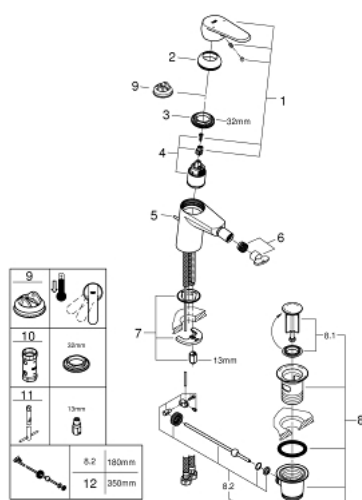

33 244 002 EURODISC COSMOPOLITAN MITIGEUR MONOCOMMANDE BIDET TAILLE S

DESCRIPTION DU PRODUIT

- Couleur: chromé
- monotrou
- GROHE SilkMove: cartouche en céramique 35 mm
- limiteur de débit ajustable
- débit minimal réglable à 2,5 l/min
- finition GROHE LongLife
- GROHE EcoJoy technologie d'économie d'eau
- débit maximal (à 3 bar) : 5 l/min
- GROHE FastFixation installation rapide
- mousseur à rotule
- vidage automatique 1 1/4"
- flexible(s) de raccordement souple(s)

33 244 002 EURODISC COSMOPOLITAN MITIGEUR MONOCOMMANDE BIDET TAILLE S

PIÈCES DE RECHANGE, mars 2010 – maintenant

- 1: Levier (Numéro de commande 46738000)
 - 2: Capuchon de recouvrement (Numéro de commande 46492000)
 - 3: Accordement à vis (Numéro de commande 46460000)
 - 4: Cartouche (Numéro de commande 46374000)
 - 5: Tirette de vidage (Numéro de commande 46739000)
 - 6: Mousseur (Numéro de commande 13998000)
 - 7: Ensemble de fixation universel pour robinets (Numéro de commande 46645000)
 - 8: Garniture de vidage 1 1/4" (Numéro de commande 28910000)
 - 8.1: Clapet de vidage (Numéro de commande 07182000)
 - 8.2: Tige et rotule de vidage (Numéro de commande 07052000)
 - 9: Limiteur de température (Numéro de commande 46375000)*
 - 10: Clé 14 (Numéro de commande 19332000)*
 - 11: Clef platte SW 46 mm à 6 pans (Numéro de commande 19017000)*
 - 12: Tige et rotule de vidage (Numéro de commande 07341000)*
- * Accessoires optionels