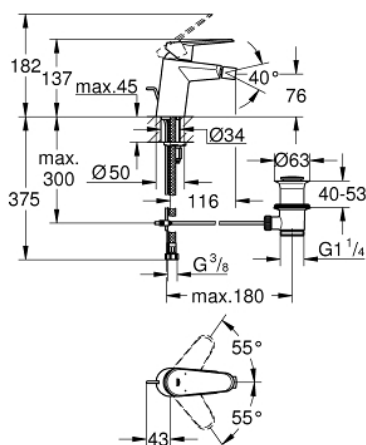

33 244 002 EURODISC COSMOPOLITAN MITIGEUR MONOCOMMANDE BIDET TAILLE S

DESCRIPTION DU PRODUIT

- Couleur: chromé
- monotrou
- GROHE SilkMove: cartouche en céramique 35 mm
- limiteur de débit ajustable
- débit minimal réglable à 2,5 l/min
- finition GROHE LongLife
- GROHE EcoJoy technologie d'économie d'eau
- débit maximal (à 3 bar) : 5 l/min
- GROHE FastFixation installation rapide
- mousseur à rotule
- vidage automatique 1 1/4"
- flexible(s) de raccordement souple(s)

33 244 002 EURODISC COSMOPOLITAN MITIGEUR MONOCOMMANDE BIDET TAILLE S

PIÈCES DE RECHANGE, mars 2010 – maintenant

- 1: Levier (Numéro de commande 46738000)
 - 2: Capuchon de recouvrement (Numéro de commande 46492000)
 - 3: Accordement à vis (Numéro de commande 46460000)
 - 4: Cartouche (Numéro de commande 46374000)
 - 5: Tirette de vidage (Numéro de commande 46739000)
 - 6: Mousseur (Numéro de commande 13998000)
 - 7: Ensemble de fixation universel pour robinets (Numéro de commande 46645000)
 - 8: Garniture de vidage 1 1/4" (Numéro de commande 28910000)
 - 8.1: Clapet de vidage (Numéro de commande 07182000)
 - 8.2: Tige et rotule de vidage (Numéro de commande 07052000)
 - 9: Limiteur de température (Numéro de commande 46375000)*
 - 10: Clé 14 (Numéro de commande 19332000)*
 - 11: Clef platte SW 46 mm à 6 pans (Numéro de commande 19017000)*
 - 12: Tige et rotule de vidage (Numéro de commande 07341000)*
- * Accessoires optionels