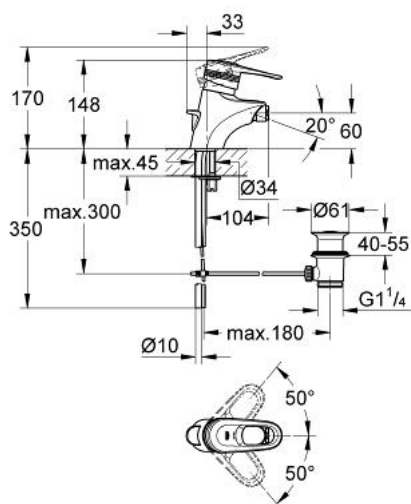

### PRODUCTOMSCHRIJVING

- Kleur: chroom/goud
- ééngatsmontage
- GROHE SilkMove 46 mm cartouche met keramische schijven
- variabel instelbare debietbegrenzer
- instelbare minimale hoeveelheid ca. 2,5 l/min
- kogelgewricht en mousseur
- automatische lediging 1 1/4"
- GROHE FastFixation
- onzichtbare bevestiging van de hendel
- optionele drukafhankelijke aanslagbegrenzer (46 308 000)
- GROHE LongLife finish

### RESERVEONDERDELEN , januari 1997 – nu

1: Greep (Bestelnummer 46415IG0)

1.1: Bevestigingsset greep (Bestelnummer 46416IG0)

2: Afdekkap

(Bestelnummer 46417000)

3: Cartouche (Bestelnummer 46048000)

4: Trekstang (Bestelnummer 46418000)