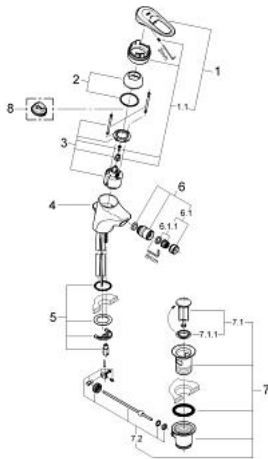

### PRODUCTOMSCHRIJVING

- Kleur: chroom/goud
- ééngatsmontage
- GROHE SilkMove 46 mm cartouche met keramische schijven
- variabel instelbare debietbegrenzer
- instelbare minimale hoeveelheid ca. 2,5 l/min
- kogelgewricht en mousseur
- automatische lediging 1 1/4"
- GROHE FastFixation
- onzichtbare bevestiging van de hendel
- optionele drukafhankelijke aanslagbegrenzer (46 308 000)
- GROHE LongLife finish

### RESERVEONDERDELEN , januari 1997 – nu

1: Greep (Bestelnummer 46415IG0)

1.1: Bevestigingsset greep (Bestelnummer 46416IG0)

2: Afdekkap

(Bestelnummer 46417000)

3: Cartouche (Bestelnummer 46048000)

4: Trekstang (Bestelnummer 46418000)