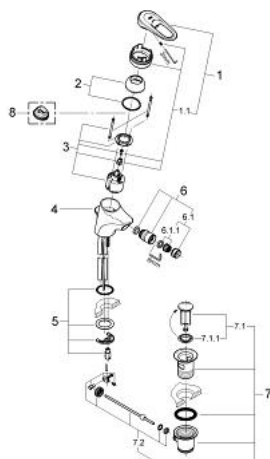

33 241 IG0 EUROPLUS MITIGEUR MONOCOMMANDE BIDET

DESCRIPTION DU PRODUIT

- Couleur: chromé/doré
- monotrou
- GROHE SilkMove: cartouche en céramique 46 mm
- limiteur de débit ajustable
- débit minimal réglable à 2,5 l/min
- mousseur à rotule
- vidage automatique 1 1/4"
- GROHE FastFixation

- fixation de poignée invisible
- limiteur de course en option (46 308 000)
- finition GROHE LongLife

33 241 IG0 EUROPLUS MITIGEUR MONOCOMMANDE BIDET

PIÈCES DE RECHANGE, janvier 1997 – maintenant

- 1: Levier (Numéro de commande 46415IG0)
 - 1.1: Fixation de croisillon (Numéro de commande 46416IG0)
 - 2: Capuchon de recouvrement (Numéro de commande 46417000)
 - 3: Cartouche (Numéro de commande 46048000)
 - 4: Tirette de vidage (Numéro de commande 46418000)
 - 5: Ensemble de fixation universel pour robinets (Numéro de commande 46249000)
 - 6: Mousseur à rotule (Numéro de commande 13912IG0)
 - 6.1: Mousseur (Numéro de commande 13929G00)
 - 6.1.1: Jeu pour mousseur M22+M24x1 (Numéro de commande 45002000)
 - 7: Garniture de vidage 1 1/4" (Numéro de commande 28910IG0)
 - 7.1: Clapet de vidage (Numéro de commande 07182G00)
 - 7.2: Tige et rotule de vidage (Numéro de commande 07052000)
 - 8: Limiteur de température (Numéro de commande 46308000)*
- * Accessoires optionels