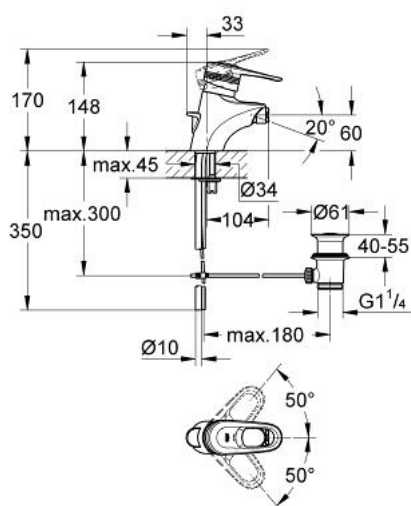

33 241 IG0 EUROPLUS MITIGEUR MONOCOMMANDE BIDET

DESCRIPTION DU PRODUIT

- Couleur: chromé/doré
- monotrou
- GROHE SilkMove: cartouche en céramique 46 mm
- limiteur de débit ajustable
- débit minimal réglable à 2,5 l/min
- mousseur à rotule
- vidage automatique 1 1/4"
- GROHE FastFixation

- fixation de poignée invisible
- limiteur de course en option (46 308 000)
- finition GROHE LongLife

33 241 IG0 EUROPLUS MITIGEUR MONOCOMMANDE BIDET

PIÈCES DE RECHANGE, janvier 1997 – maintenant

- 1: Levier (Numéro de commande 46415IG0)
 - 1.1: Fixation de croisillon (Numéro de commande 46416IG0)
 - 2: Capuchon de recouvrement (Numéro de commande 46417000)
 - 3: Cartouche (Numéro de commande 46048000)
 - 4: Tirette de vidage (Numéro de commande 46418000)
 - 5: Ensemble de fixation universel pour robinets (Numéro de commande 46249000)
 - 6: Mousseur à rotule (Numéro de commande 13912IG0)
 - 6.1: Mousseur (Numéro de commande 13929G00)
 - 6.1.1: Jeu pour mousseur M22+M24x1 (Numéro de commande 45002000)
 - 7: Garniture de vidage 1 1/4" (Numéro de commande 28910IG0)
 - 7.1: Clapet de vidage (Numéro de commande 07182G00)
 - 7.2: Tige et rotule de vidage (Numéro de commande 07052000)
 - 8: Limiteur de température (Numéro de commande 46308000)*
- * Accessoires optionels