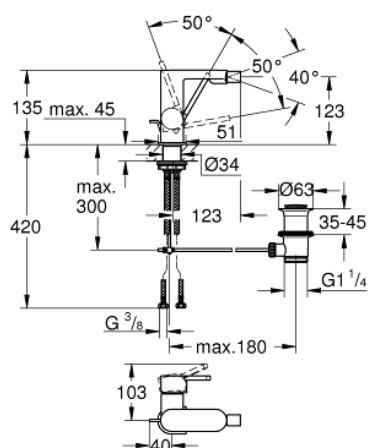

33 241 003 PLUS BIDETMENGKRAAN

PRODUCTOMSCHRIJVING

- Kleur: chroom
- ééngatsmontage
- metalen hendel
- GROHE SilkMove 28 mm cartouche met keramische schijven
- met temperatuurbegrenzer
- GROHE LongLife finish
- GROHE FastFixation
- kogelgewricht en mousseur
- automatische lediging 1 1/4"
- flexibele aansluitslangen
- minimum aangeraden druk 1,0 bar

33 241 003 PLUS BIDETMENGKRAAN

RESERVEONDERDELEN , augustus 2018 – nu

1: Cartouche (Bestelnummer 46963000)

2: Debietregeling set (Bestelnummer 48470000)

3: Trekstang (Bestelnummer 46739000)

4: Schachtbevestiging