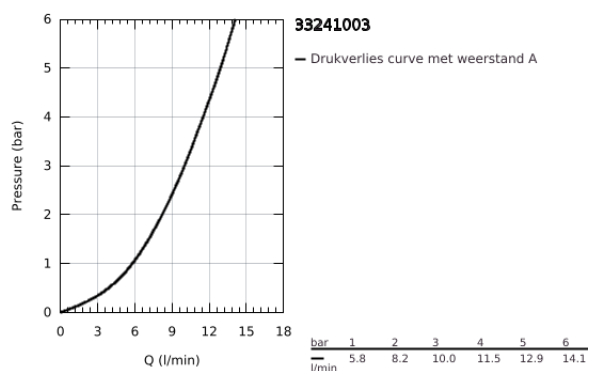

33 241 003 PLUS BIDETMENGKRAAN

PRODUCTOMSCHRIJVING

- Kleur: chroom
- ééngatsmontage
- metalen hendel
- GROHE SilkMove 28 mm cartouche met keramische schijven
- met temperatuurbegrenzer
- GROHE LongLife finish
- GROHE FastFixation
- kogelgewricht en mousseur
- automatische lediging 1 1/4"
- flexibele aansluitslangen
- minimum aangeraden druk 1,0 bar