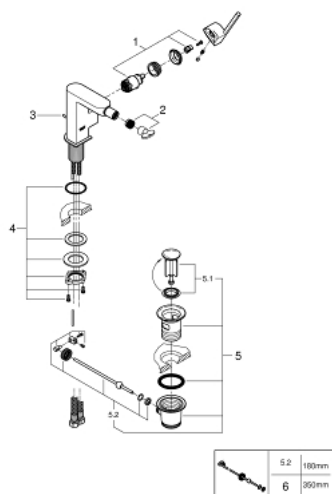

33 241 003 PLUS BIDETMENGKRAAN

PRODUCTOMSCHRIJVING

- Kleur: chroom
- ééngatsmontage
- metalen hendel
- GROHE SilkMove 28 mm cartouche met keramische schijven
- met temperatuurbegrenzer
- GROHE LongLife finish
- GROHE FastFixation
- kogelgewricht en mousseur
- automatische lediging 1 1/4"
- flexibele aansluitslangen
- minimum aangeraden druk 1,0 bar

33 241 003 PLUS BIDETMENGKRAAN

RESERVEONDERDELEN , augustus 2018 – nu

1: Cartouche (Bestelnummer 46963000)

2: Debietregeling set (Bestelnummer 48470000)

3: Trekstang (Bestelnummer 46739000)

4: Schachtbevestiging

(Bestelnummer 48384000)

5: Afvoergarnituur (Bestelnummer 28910000)

5.1: Stop voor afvoergarnituur (Bestelnummer 07182000)

5.2: Kogelstang (Bestelnummer 07052000)

6: Kogelstang (Bestelnummer 07341000)*

* Optionele accessoires