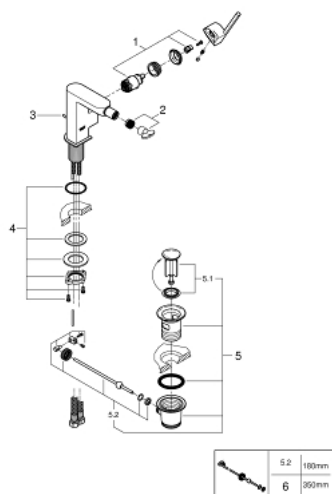

### DESCRIPTION DU PRODUIT

- Couleur: chromé
- monotrou
- levier en métal
- GROHE SilkMove : cartouche en céramique 28 mm
- avec limiteur de température
- finition GROHE LongLife
- GROHE FastFixation
- mousseur à rotule
- vidage automatique 1 1/4"
- flexible(s) de raccordement souple(s)
- pression minimale recommandée 1,0 bar

### PIÈCES DE RECHANGE, août 2018 – maintenant

- 1: Cartouche (Numéro de commande 46963000)
  - 2: Set de réglage du débit (Numéro de commande 48470000)
  - 3: Tirette de vidage (Numéro de commande 46739000)
  - 4: Assemblage de fixation de la tige  
(Numéro de commande 48384000)
  - 5: Garniture de vidage 1 1/4" (Numéro de commande 28910000)
  - 5.1: Clapet de vidage (Numéro de commande 07182000)
  - 5.2: Tige et rotule de vidage (Numéro de commande 07052000)
  - 6: Tige et rotule de vidage (Numéro de commande 07341000)\*
- \* Accessoires optionels