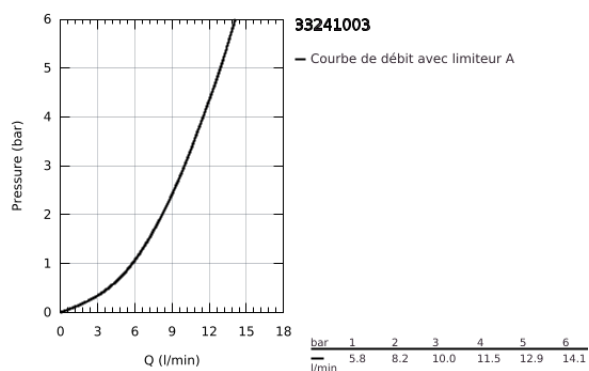

### DESCRIPTION DU PRODUIT

- Couleur: chromé
- monotrou
- levier en métal
- GROHE SilkMove : cartouche en céramique 28 mm
- avec limiteur de température
- finition GROHE LongLife
- GROHE FastFixation
- mousseur à rotule
- vidage automatique 1 1/4"
- flexible(s) de raccordement souple(s)
- pression minimale recommandée 1,0 bar