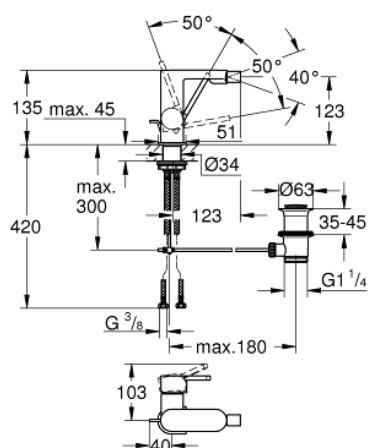

### DESCRIPTION DU PRODUIT

- Couleur: chromé
- monotrou
- levier en métal
- GROHE SilkMove : cartouche en céramique 28 mm
- avec limiteur de température
- finition GROHE LongLife
- GROHE FastFixation
- mousseur à rotule
- vidage automatique 1 1/4"
- flexible(s) de raccordement souple(s)
- pression minimale recommandée 1,0 bar

### PIÈCES DE RECHANGE, août 2018 – maintenant

- 1: Cartouche (Numéro de commande 46963000)
  - 2: Set de réglage du débit (Numéro de commande 48470000)
  - 3: Tirette de vidage (Numéro de commande 46739000)
  - 4: Assemblage de fixation de la tige  
(Numéro de commande 48384000)
  - 5: Garniture de vidage 1 1/4" (Numéro de commande 28910000)
  - 5.1: Clapet de vidage (Numéro de commande 07182000)
  - 5.2: Tige et rotule de vidage (Numéro de commande 07052000)
  - 6: Tige et rotule de vidage (Numéro de commande 07341000)\*
- \* Accessoires optionels