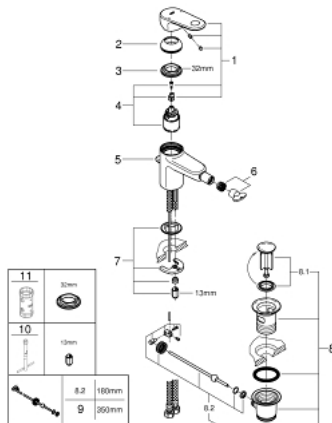

### PRODUCTOMSCHRIJVING

- Kleur: chroom
- ééngatsmontage
- metalen hendel
- GROHE SilkMove 35 mm cartouche met keramische schijven
- variabel instelbare debietbegrenzer
- instelbare minimale hoeveelheid ca. 2,5 l/min
- GROHE LongLife finish
- GROHE FastFixation voor een snelle en eenvoudige montage
- kogelgewricht en mousseur
- automatische lediging 1 1/4"
- flexibele aansluitslangen

## 33 241 002 EUROPLUS BIDETMENGKRAAN S-SIZE

### RESERVEONDERDELEN , september 2017 – nu

1: Greep (Bestelnummer 46647000)

2: Afdekkap

(Bestelnummer 46492000)

3: Schroefkoppeling (Bestelnummer 46460000)

4: Cartouche (Bestelnummer 46374000)

5: Trekstang (Bestelnummer 64304000)