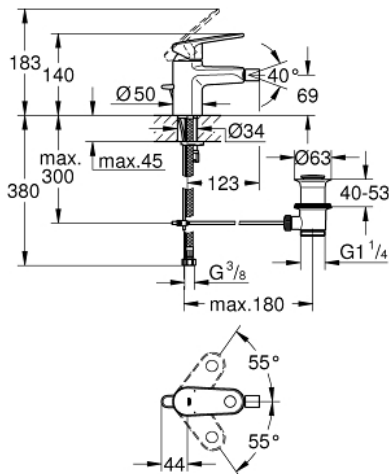

## 33 241 002 EUROPLUS BIDETMENGKRAAN S-SIZE

### PRODUCTOMSCHRIJVING

- Kleur: chroom
- ééngatsmontage
- metalen hendel
- GROHE SilkMove 35 mm cartouche met keramische schijven
- variabel instelbare debietbegrenzer
- instelbare minimale hoeveelheid ca. 2,5 l/min
- GROHE LongLife finish
- GROHE FastFixation voor een snelle en eenvoudige montage
- kogelgewricht en mousseur
- automatische lediging 1 1/4"
- flexibele aansluitslangen

### RESERVEONDERDELEN , september 2017 – nu

1: Greep (Bestelnummer 46647000)

2: Afdekkap

(Bestelnummer 46492000)

3: Schroefkoppeling (Bestelnummer 46460000)

4: Cartouche (Bestelnummer 46374000)

5: Trekstang (Bestelnummer 64304000)