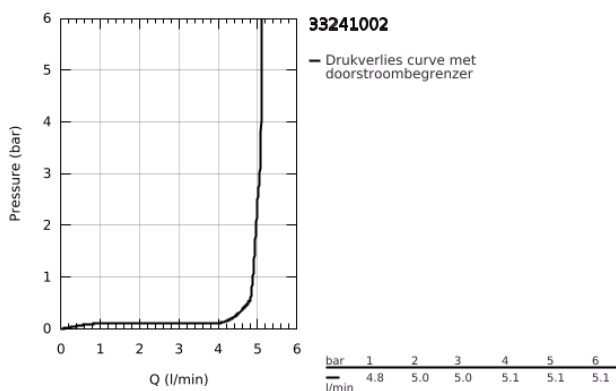

## 33 241 002 EUROPLUS BIDETMENGKRAAN S-SIZE

### PRODUCTOMSCHRIJVING

- Kleur: chroom
- ééngatsmontage
- metalen hendel
- GROHE SilkMove 35 mm cartouche met keramische schijven
- variabel instelbare debietbegrenzer
- instelbare minimale hoeveelheid ca. 2,5 l/min
- GROHE LongLife finish
- GROHE FastFixation voor een snelle en eenvoudige montage
- kogelgewricht en mousseur
- automatische lediging 1 1/4"
- flexibele aansluitslangen