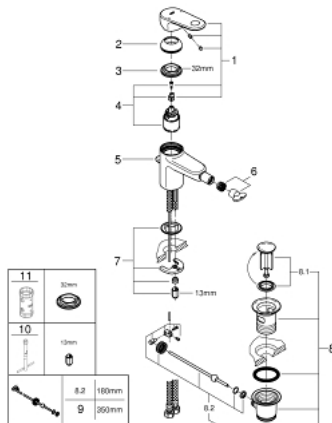

### DESCRIPTION DU PRODUIT

- Couleur: chromé
- monotrou
- levier en métal
- GROHE SilkMove: cartouche en céramique 35 mm
- limiteur de débit ajustable
- débit minimal réglable à 2,5 l/min
- finition GROHE LongLife
- GROHE FastFixation installation rapide
- mousseur à rotule
- vidage automatique 1 1/4"
- flexible(s) de raccordement souple(s)

### PIÈCES DE RECHANGE, septembre 2017 – maintenant

- 1: Levier (Numéro de commande 46647000)
- 2: Capuchon de recouvrement (Numéro de commande 46492000)
- 3: Accordement à vis (Numéro de commande 46460000)
- 4: Cartouche (Numéro de commande 46374000)
- 5: Tirette de vidage (Numéro de commande 64304000)
- 6: Mousseur (Numéro de commande 13998000)
- 7: Ensemble de fixation universel pour robinets (Numéro de commande 46645000)
- 8: Garniture de vidage 1 1/4" (Numéro de commande 28910000)
- 8.1: Clapet de vidage (Numéro de commande 07182000)
- 8.2: Tige et rotule de vidage (Numéro de commande 07052000)
- 9: Tige et rotule de vidage (Numéro de commande 07341000)\*
- 10: Clef platte SW 46 mm à 6 pans (Numéro de commande 19017000)\*
- 11: Clé 14 (Numéro de commande 19332000)\*