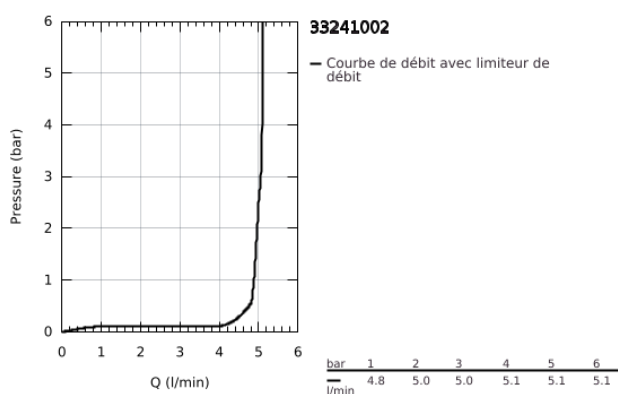

### DESCRIPTION DU PRODUIT

- Couleur: chromé
- monotrou
- levier en métal
- GROHE SilkMove: cartouche en céramique 35 mm
- limiteur de débit ajustable
- débit minimal réglable à 2,5 l/min
- finition GROHE LongLife
- GROHE FastFixation installation rapide
- mousseur à rotule
- vidage automatique 1 1/4"
- flexible(s) de raccordement souple(s)