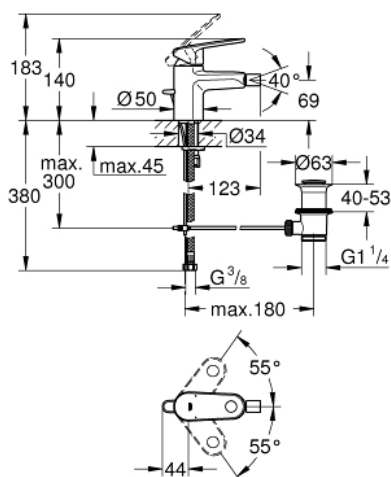

## 33 241 002 EUROPLUS MITIGEUR MONOCOMMANDE BIDET TAILLE S

### DESCRIPTION DU PRODUIT

- Couleur: chromé
- monotrou
- levier en métal
- GROHE SilkMove: cartouche en céramique 35 mm
- limiteur de débit ajustable
- débit minimal réglable à 2,5 l/min
- finition GROHE LongLife
- GROHE FastFixation installation rapide
- mousseur à rotule
- vidage automatique 1 1/4"
- flexible(s) de raccordement souple(s)

### PIÈCES DE RECHANGE, septembre 2017 – maintenant

- 1: Levier (Numéro de commande 46647000)
- 2: Capuchon de recouvrement (Numéro de commande 46492000)
- 3: Accordement à vis (Numéro de commande 46460000)
- 4: Cartouche (Numéro de commande 46374000)
- 5: Tirette de vidage (Numéro de commande 64304000)
- 6: Mousseur (Numéro de commande 13998000)
- 7: Ensemble de fixation universel pour robinets (Numéro de commande 46645000)
- 8: Garniture de vidage 1 1/4" (Numéro de commande 28910000)
- 8.1: Clapet de vidage (Numéro de commande 07182000)
- 8.2: Tige et rotule de vidage (Numéro de commande 07052000)
- 9: Tige et rotule de vidage (Numéro de commande 07341000)\*
- 10: Clef platte SW 46 mm à 6 pans (Numéro de commande 19017000)\*
- 11: Clé 14 (Numéro de commande 19332000)\*