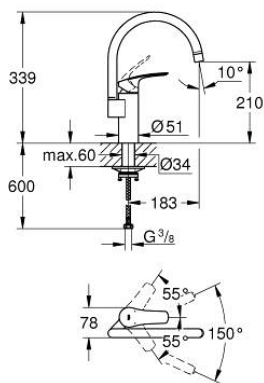

### PRODUCTOMSCHRIJVING

- Kleur: chroom
  - hoge uitloop
  - ééngatsmontage
  - GROHE LongLife finish
  - GROHE SilkMove 35 mm cartouche met keramische schijven
  - met geïntegreerde temperatuurbegrenzer
  - mousseur
  - variabel instelbare debietbegrenzer
  - draaibare buisuitloop, draaibereik 150°
  - Protected Water Ways - Lood- en nikkelvrije gescheiden waterwegen
  - flexibele aansluitslangen 3/8"
  - metalen bevestigingsset
  - maximale doorstroming (bij 3 bar): 11 l/min
- 
- professionele versie

## 33 202 003 EUROSMART KEUKENMENGKRAAN

**RESERVEONDERDELEN** , september 2019 – nu

1: Greep (Bestelnummer 48530000)

2: Afdekkap

(Bestelnummer 46492000)

3: schroefring (Bestelnummer 46815000)

4: Cartouche (Bestelnummer 46374000)