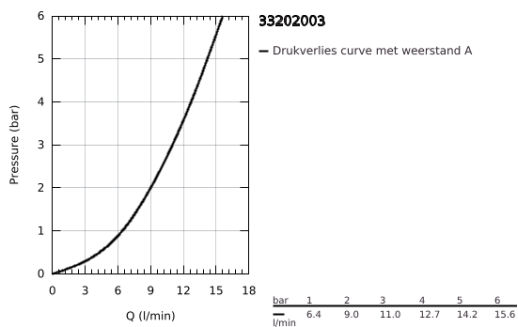

### PRODUCTOMSCHRIJVING

- Kleur: chroom
  - hoge uitloop
  - ééngatsmontage
  - GROHE LongLife finish
  - GROHE SilkMove 35 mm cartouche met keramische schijven
  - met geïntegreerde temperatuurbegrenzer
  - mousseur
  - variabel instelbare debietbegrenzer
  - draaibare buisuitloop, draaibereik 150°
  - Protected Water Ways - Lood- en nikkelvrije gescheiden waterwegen
  - flexibele aansluitslangen 3/8"
  - metalen bevestigingsset
  - maximale doorstroming (bij 3 bar): 11 l/min
- 
- professionele versie