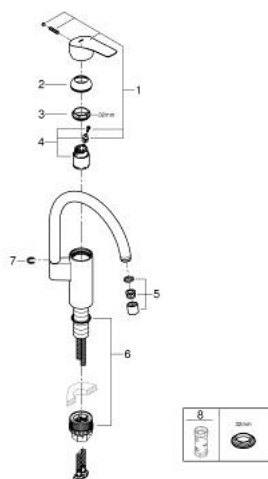

33 202 003 EUROSMART MITIGEUR ÉVIER

DESCRIPTION DU PRODUIT

- Couleur: chromé
- bec haut
- monotrou
- finition GROHE LongLife
- GROHE SilkMove: cartouche en céramique 35 mm
- limiteur de température intégré
- mousseur
- limiteur de débit ajustable
- bec mobile, zone de rotation 150°
- Conduits d'eau internes sans plomb ni nickel
- flexibles de raccordement souples 3/8"
- kit de fixation métallique
- débit maximal (à 3 bar): 11 l/min
- édition professionnelle

33 202 003 EUROSMART MITIGEUR ÉVIER

PIÈCES DE RECHANGE, septembre 2019 – maintenant

- 1: Levier (Numéro de commande 48530000)
- 2: Capuchon de recouvrement (Numéro de commande 46492000)
- 3: Bague de serrage (Numéro de commande 46815000)
- 4: Cartouche (Numéro de commande 46374000)
- 5: Mousseur (Numéro de commande 48418000)
- 6: Kit d'installation (Numéro de commande 48477000)
- 7: Clip de sécurité (Numéro de commande 4826600M)
- 8: Clé 14 (Numéro de commande 19332000)*