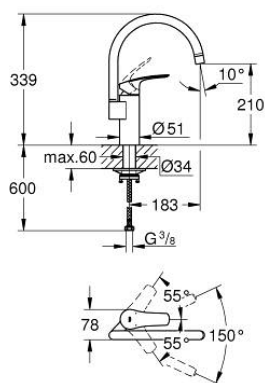

33 202 003 EUROSMART MITIGEUR ÉVIER

DESCRIPTION DU PRODUIT

- Couleur: chromé
- bec haut
- monotrou
- finition GROHE LongLife
- GROHE SilkMove: cartouche en céramique 35 mm
- limiteur de température intégré
- mousseur
- limiteur de débit ajustable
- bec mobile, zone de rotation 150°
- Conduits d'eau internes sans plomb ni nickel
- flexibles de raccordement souples 3/8"
- kit de fixation métallique
- débit maximal (à 3 bar): 11 l/min
- édition professionnelle

33 202 003 EUROSMART MITIGEUR ÉVIER

PIÈCES DE RECHANGE, septembre 2019 – maintenant

- 1: Levier (Numéro de commande 48530000)
- 2: Capuchon de recouvrement (Numéro de commande 46492000)
- 3: Bague de serrage (Numéro de commande 46815000)
- 4: Cartouche (Numéro de commande 46374000)
- 5: Mousseur (Numéro de commande 48418000)
- 6: Kit d'installation (Numéro de commande 48477000)
- 7: Clip de sécurité (Numéro de commande 4826600M)
- 8: Clé 14 (Numéro de commande 19332000)*