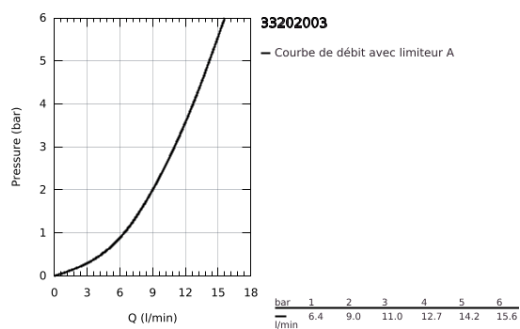

33 202 003 EUROSMART MITIGEUR ÉVIER

DESCRIPTION DU PRODUIT

- Couleur: chromé
- bec haut
- monotrou
- finition GROHE LongLife
- GROHE SilkMove: cartouche en céramique 35 mm
- limiteur de température intégré
- mousseur
- limiteur de débit ajustable
- bec mobile, zone de rotation 150°
- Conduits d'eau internes sans plomb ni nickel
- flexibles de raccordement souples 3/8"
- kit de fixation métallique
- débit maximal (à 3 bar): 11 l/min
- édition professionnelle