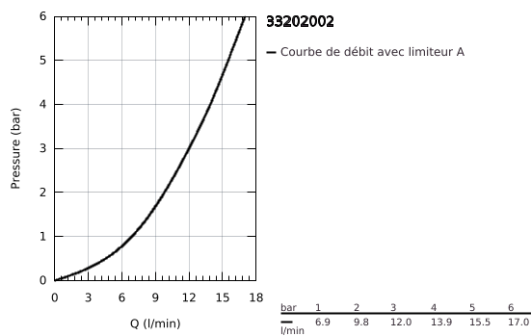

33 202 002 EUROSMART MITIGEUR ÉVIER

DESCRIPTION DU PRODUIT

- Couleur: chromé
- bec haut
- monotrou
- Finition GROHE LongLife
- GROHE SilkMove: cartouche en céramique 35 mm
- limiteur de température intégré
- mousseur
- limiteur de débit ajustable
- bec mobile
- zone de rotation réglable: 0° / 150° / 360°
- flexible(s) de raccordement souple(s)
- GROHE FastFixation

33 202 002 EUROSMART MITIGEUR ÉVIER

PIÈCES DE RECHANGE, septembre 2019 – maintenant

- 1: Levier (Numéro de commande 46897000)
 - 2: Capuchon de recouvrement (Numéro de commande 46492000)
 - 3: Bague de serrage (Numéro de commande 46815000)
 - 4: Cartouche (Numéro de commande 46374000)
 - 5: Bec col de cygne (Numéro de commande 13372000)
 - 5.1: Joint torique (Numéro de commande 0128500M)
 - 5.2: Clip de sécurité (Numéro de commande 4826600M)
 - 5.3: Mousseur (Numéro de commande 06574000)
 - 6: Ensemble de fixation universel pour robinets (Numéro de commande 46249000)
 - 7: Plaque de renfort (Numéro de commande 05334000)
 - 8: Clé 14 (Numéro de commande 19332000)*
 - 9: Clef platte SW 46 mm à 6 pans (Numéro de commande 19017000)*
- * Accessoires optionels