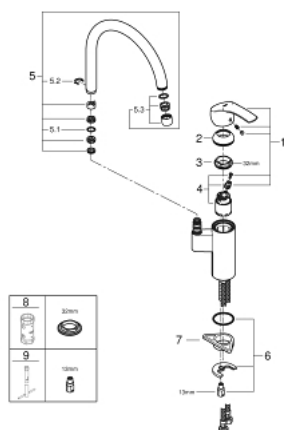

33 202 002 EUROSMART MITIGEUR ÉVIER

DESCRIPTION DU PRODUIT

- Couleur: chromé
- bec haut
- monotrou
- Finition GROHE LongLife
- GROHE SilkMove: cartouche en céramique 35 mm
- limiteur de température intégré
- mousseur
- limiteur de débit ajustable
- bec mobile
- zone de rotation réglable: 0° / 150° / 360°
- flexible(s) de raccordement souple(s)
- GROHE FastFixation

33 202 002 EUROSMART MITIGEUR ÉVIER

PIÈCES DE RECHANGE, septembre 2019 – maintenant

- 1: Levier (Numéro de commande 46897000)
 - 2: Capuchon de recouvrement (Numéro de commande 46492000)
 - 3: Bague de serrage (Numéro de commande 46815000)
 - 4: Cartouche (Numéro de commande 46374000)
 - 5: Bec col de cygne (Numéro de commande 13372000)
 - 5.1: Joint torique (Numéro de commande 0128500M)
 - 5.2: Clip de sécurité (Numéro de commande 4826600M)
 - 5.3: Mousseur (Numéro de commande 06574000)
 - 6: Ensemble de fixation universel pour robinets (Numéro de commande 46249000)
 - 7: Plaque de renfort (Numéro de commande 05334000)
 - 8: Clé 14 (Numéro de commande 19332000)*
 - 9: Clef platte SW 46 mm à 6 pans (Numéro de commande 19017000)*
- * Accessoires optionels