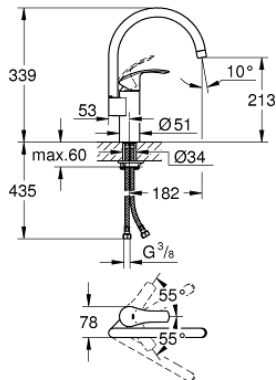

33 202 002 EUROSMART MITIGEUR ÉVIER

DESCRIPTION DU PRODUIT

- Couleur: chromé
- bec haut
- monotrou
- Finition GROHE LongLife
- GROHE SilkMove: cartouche en céramique 35 mm
- limiteur de température intégré
- mousseur
- limiteur de débit ajustable
- bec mobile
- zone de rotation réglable: 0° / 150° / 360°
- flexible(s) de raccordement souple(s)
- GROHE FastFixation

33 202 002 EUROSMART MITIGEUR ÉVIER

PIÈCES DE RECHANGE, septembre 2019 – maintenant

- 1: Levier (Numéro de commande 46897000)
 - 2: Capuchon de recouvrement (Numéro de commande 46492000)
 - 3: Bague de serrage (Numéro de commande 46815000)
 - 4: Cartouche (Numéro de commande 46374000)
 - 5: Bec col de cygne (Numéro de commande 13372000)
 - 5.1: Joint torique (Numéro de commande 0128500M)
 - 5.2: Clip de sécurité (Numéro de commande 4826600M)
 - 5.3: Mousseur (Numéro de commande 06574000)
 - 6: Ensemble de fixation universel pour robinets (Numéro de commande 46249000)
 - 7: Plaque de renfort (Numéro de commande 05334000)
 - 8: Clé 14 (Numéro de commande 19332000)*
 - 9: Clef platte SW 46 mm à 6 pans (Numéro de commande 19017000)*
- * Accessoires optionels