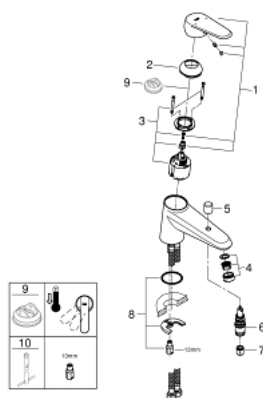

33 192 002 EURODISC COSMOPOLITAN EÉNGREEPSMENGKRAAN VOOR BAD/DOUCHE 1/2"

PRODUCTOMSCHRIJVING

- Kleur: chroom
- ééngatsmontage
- metalen hendel
- GROHE SilkMove 46 mm cartouche met keramische schijven
- GROHE LongLife finish
- variabel instelbare debietbegrenzer
- instelbare minimale hoeveelheid ca. 2,5 l/min
- automatische omstelling: bad/douche
- mousseur
- douche-aansluiting 1/2" met geïntegreerde terugslagklep
- flexibele aansluitslangen
- terugstroombeveiliging
- optionele drukafhankelijke aanslagbegrenzer (46 308 000)

33 192 002 EURODISC COSMOPOLITAN EÉNGREEPSMENGKRAAN VOOR BAD/DOUCHE 1/2"

RESERVEONDERDELEN , maart 2010 – nu

1: Greep (Bestelnummer 46744000)

2: Afdekkap

(Bestelnummer 46570000)

3: Cartouche (Bestelnummer 46048000)

4: Mousseur (Bestelnummer 13941000)

5: Omstelknop (Bestelnummer 48022000)

6: Omstelling bad/douche (Bestelnummer 65655000)

7: Terugslagklep (Bestelnummer 08565000)

8: Universele kraanmontageset (Bestelnummer 46249000)