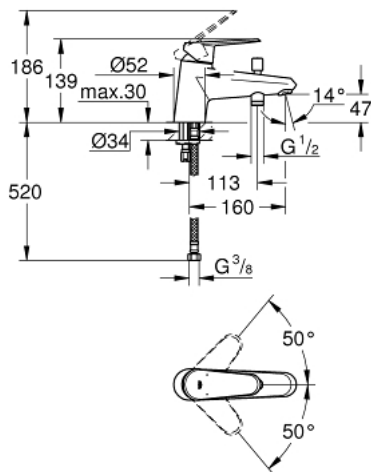

33 192 002 EURODISC COSMOPOLITAN EÉNGREEPSMENGKRAAN VOOR BAD/DOUCHE 1/2"

PRODUCTOMSCHRIJVING

- Kleur: chroom
- ééngatsmontage
- metalen hendel
- GROHE SilkMove 46 mm cartouche met keramische schijven
- GROHE LongLife finish
- variabel instelbare debietbegrenzer
- instelbare minimale hoeveelheid ca. 2,5 l/min
- automatische omstelling: bad/douche
- mousseur
- douche-aansluiting 1/2" met geïntegreerde terugslagklep
- flexibele aansluitslangen
- terugstroombeveiliging
- optionele drukafhankelijke aanslagbegrenzer (46 308 000)

33 192 002 EURODISC COSMOPOLITAN EÉNGREEPSMENGKRAAN VOOR BAD/DOUCHE 1/2"

RESERVEONDERDELEN , maart 2010 – nu

1: Greep (Bestelnummer 46744000)

2: Afdekkap

(Bestelnummer 46570000)

3: Cartouche (Bestelnummer 46048000)

4: Mousseur (Bestelnummer 13941000)

5: Omstelknop (Bestelnummer 48022000)

6: Omstelling bad/douche (Bestelnummer 65655000)

7: Terugslagklep (Bestelnummer 08565000)

8: Universele kraanmontageset (Bestelnummer 46249000)