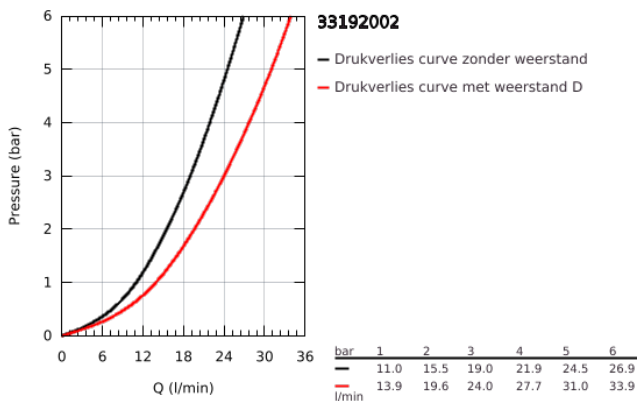

33 192 002 EURODISC COSMOPOLITAN EÉNGREEPSMENGKRAAN VOOR BAD/DOUCHE 1/2"

PRODUCTOMSCHRIJVING

- Kleur: chroom
- ééngatsmontage
- metalen hendel
- GROHE SilkMove 46 mm cartouche met keramische schijven
- GROHE LongLife finish
- variabel instelbare debietbegrenzer
- instelbare minimale hoeveelheid ca. 2,5 l/min
- automatische omstelling: bad/douche
- mousseur
- douche-aansluiting 1/2" met geïntegreerde terugslagklep
- flexibele aansluitslangen
- terugstroombeveiliging
- optionele drukafhankelijke aanslagbegrenzer (46 308 000)