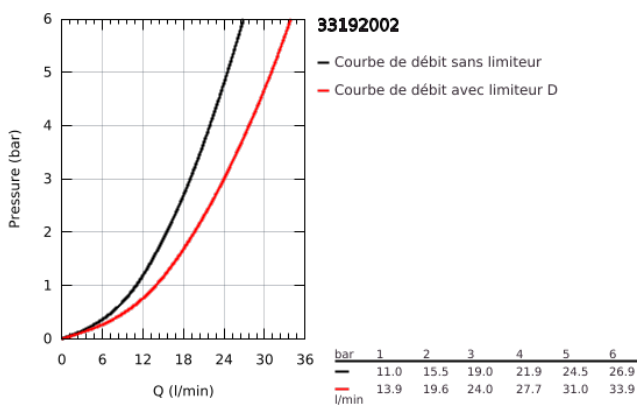

33 192 002 EURODISC COSMOPOLITAN MITIGEUR MONOCOMMANDE 1/2" BAIN/DOUCHE

DESCRIPTION DU PRODUIT

- Couleur: chromé
- monotrou
- levier en métal
- GROHE SilkMove: cartouche en céramique 46 mm
- finition GROHE LongLife
- limiteur de débit ajustable
- débit minimal réglable à 2,5 l/min
- inverseur automatique bain/douche
- mousseur
- clapet anti-retour intégré dans le départ de douche 1/2"
- flexible(s) de raccordement souple(s)
- protection anti-retour
- limiteur de course en option (46 308 000)