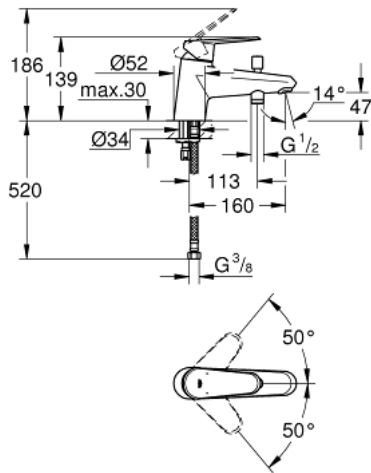

33 192 002 EURODISC COSMOPOLITAN MITIGEUR MONOCOMMANDE 1/2" BAIN/DOUCHE

DESCRIPTION DU PRODUIT

- Couleur: chromé
- monotrou
- levier en métal
- GROHE SilkMove: cartouche en céramique 46 mm
- finition GROHE LongLife
- limiteur de débit ajustable
- débit minimal réglable à 2,5 l/min
- inverseur automatique bain/douche
- mousseur
- clapet anti-retour intégré dans le départ de douche 1/2"
- flexible(s) de raccordement souple(s)
- protection anti-retour
- limiteur de course en option (46 308 000)

33 192 002 EURODISC COSMOPOLITAN MITIGEUR MONOCOMMANDE 1/2" BAIN/DOUCHE

PIÈCES DE RECHANGE, mars 2010 – maintenant

- 1: Levier (Numéro de commande 46744000)
- 2: Capuchon de recouvrement (Numéro de commande 46570000)
- 3: Cartouche (Numéro de commande 46048000)
- 4: Mousseur (Numéro de commande 13941000)
- 5: Bouton d'inverseur (Numéro de commande 48022000)
- 6: Mécanisme d'inverseur (Numéro de commande 65655000)
- 7: Clapet anti-retour (Numéro de commande 08565000)
- 8: Ensemble de fixation universel pour robinets (Numéro de commande 46249000)
- 9: Limiteur de température (Numéro de commande 46375000)*
- 10: Clef platte SW 46 mm à 6 pans (Numéro de commande 19017000)*