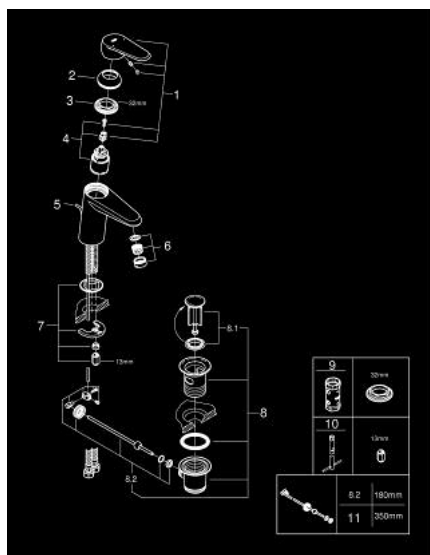

## 33 190 20E EURODISC COSMOPOLITAN WASTAFELMENGKRAAN S-SIZE

### RESERVEONDERDELEN , augustus 2017 – nu

1: Greep (Bestelnummer 46738000)

2: Afdekkap

(Bestelnummer 46492000)

3: Schroefkoppeling (Bestelnummer 46460000)

4: Cartouche (Bestelnummer 46374000)

5: Trekstang (Bestelnummer 46739000)

6: Laminair straalbreker (Bestelnummer 13955000)

7: Universele kraanmontageset (Bestelnummer 46645000)

8: Afvoergarnituur (Bestelnummer 28910000)

8.1: Stop voor afvoergarnituur (Bestelnummer 07182000)

8.2: Kogelstang (Bestelnummer 07052000)

9: Sleutel voor bovenstuk 3/4 (Bestelnummer 19332000)\*

10: Pijpsleutel (Bestelnummer 19017000)\*

11: Kogelstang (Bestelnummer 07341000)\*

\* Optionele accessoires