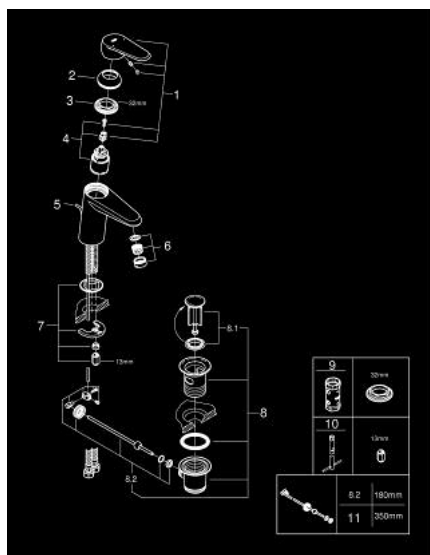

33 190 20E EURODISC COSMOPOLITAN MITIGEUR MONOCOMMANDE LAVABO TAILLE S

DESCRIPTION DU PRODUIT

- Couleur: chromé
- monotrou
- levier en métal
- GROHE SilkMove: cartouche en céramique 35 mm
- limiteur de débit ajustable
- débit minimal réglable à 2,5 l/min
- finition GROHE LongLife
- GROHE EcoJoy technologie d'économie d'eau
- débit maximal (à 3 bar) : 5 l/min
- mousseur SpeedClean, procédé anti-calcaire
- GROHE FastFixation installation rapide
- vidage automatique 1 1/4"
- flexible(s) de raccordement souple(s)

33 190 20E EURODISC COSMOPOLITAN MITIGEUR MONOCOMMANDE LAVABO TAILLE S

PIÈCES DE RECHANGE, août 2017 – maintenant

- 1: Levier (Numéro de commande 46738000)
- 2: Capuchon de recouvrement (Numéro de commande 46492000)
- 3: Accordement à vis (Numéro de commande 46460000)
- 4: Cartouche (Numéro de commande 46374000)
- 5: Tirette de vidage (Numéro de commande 46739000)
- 6: Mousseur jet laminaire (Numéro de commande 13955000)
- 7: Ensemble de fixation universel pour robinets (Numéro de commande 46645000)
- 8: Garniture de vidage 1 1/4" (Numéro de commande 28910000)
- 8.1: Clapet de vidage (Numéro de commande 07182000)
- 8.2: Tige et rotule de vidage (Numéro de commande 07052000)
- 9: Clé 14 (Numéro de commande 19332000)*
- 10: Clef platte SW 46 mm à 6 pans (Numéro de commande 19017000)*
- 11: Tige et rotule de vidage (Numéro de commande 07341000)*