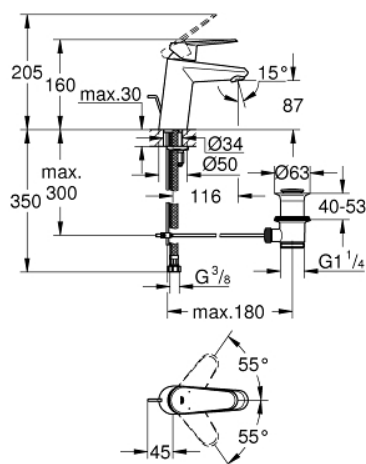

33 190 20E EURODISC COSMOPOLITAN MITIGEUR MONOCOMMANDE LAVABO TAILLE S

DESCRIPTION DU PRODUIT

- Couleur: chromé
- monotrou
- levier en métal
- GROHE SilkMove: cartouche en céramique 35 mm
- limiteur de débit ajustable
- débit minimal réglable à 2,5 l/min
- finition GROHE LongLife
- GROHE EcoJoy technologie d'économie d'eau
- débit maximal (à 3 bar) : 5 l/min
- mousseur SpeedClean, procédé anti-calcaire
- GROHE FastFixation installation rapide
- vidage automatique 1 1/4"
- flexible(s) de raccordement souple(s)

33 190 20E EURODISC COSMOPOLITAN MITIGEUR MONOCOMMANDE LAVABO TAILLE S

PIÈCES DE RECHANGE, août 2017 – maintenant

- 1: Levier (Numéro de commande 46738000)
- 2: Capuchon de recouvrement (Numéro de commande 46492000)
- 3: Accordement à vis (Numéro de commande 46460000)
- 4: Cartouche (Numéro de commande 46374000)
- 5: Tirette de vidage (Numéro de commande 46739000)
- 6: Mousseur jet laminaire (Numéro de commande 13955000)
- 7: Ensemble de fixation universel pour robinets (Numéro de commande 46645000)
- 8: Garniture de vidage 1 1/4" (Numéro de commande 28910000)
- 8.1: Clapet de vidage (Numéro de commande 07182000)
- 8.2: Tige et rotule de vidage (Numéro de commande 07052000)
- 9: Clé 14 (Numéro de commande 19332000)*
- 10: Clef platte SW 46 mm à 6 pans (Numéro de commande 19017000)*
- 11: Tige et rotule de vidage (Numéro de commande 07341000)*