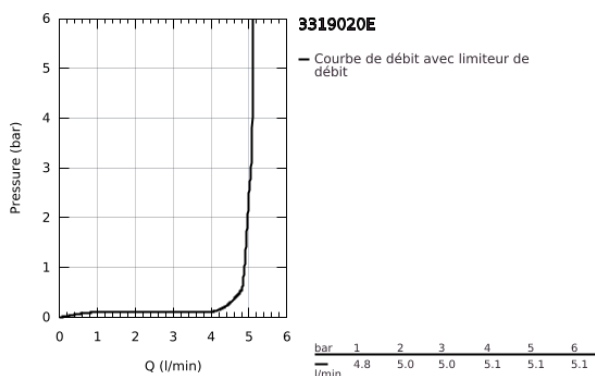

33 190 20E EURODISC COSMOPOLITAN MITIGEUR MONOCOMMANDE LAVABO TAILLE S

DESCRIPTION DU PRODUIT

- Couleur: chromé
- monotrou
- levier en métal
- GROHE SilkMove: cartouche en céramique 35 mm
- limiteur de débit ajustable
- débit minimal réglable à 2,5 l/min
- finition GROHE LongLife
- GROHE EcoJoy technologie d'économie d'eau
- débit maximal (à 3 bar) : 5 l/min
- mousseur SpeedClean, procédé anti-calcaire
- GROHE FastFixation installation rapide
- vidage automatique 1 1/4"
- flexible(s) de raccordement souple(s)

33 190 20E EURODISC COSMOPOLITAN MITIGEUR MONOCOMMANDE LAVABO TAILLE S

PIÈCES DE RECHANGE, août 2017 – maintenant

- 1: Levier (Numéro de commande 46738000)
- 2: Capuchon de recouvrement (Numéro de commande 46492000)
- 3: Accordement à vis (Numéro de commande 46460000)
- 4: Cartouche (Numéro de commande 46374000)
- 5: Tirette de vidage (Numéro de commande 46739000)
- 6: Mousseur jet laminaire (Numéro de commande 13955000)
- 7: Ensemble de fixation universel pour robinets (Numéro de commande 46645000)
- 8: Garniture de vidage 1 1/4" (Numéro de commande 28910000)
- 8.1: Clapet de vidage (Numéro de commande 07182000)
- 8.2: Tige et rotule de vidage (Numéro de commande 07052000)
- 9: Clé 14 (Numéro de commande 19332000)*
- 10: Clef platte SW 46 mm à 6 pans (Numéro de commande 19017000)*
- 11: Tige et rotule de vidage (Numéro de commande 07341000)*