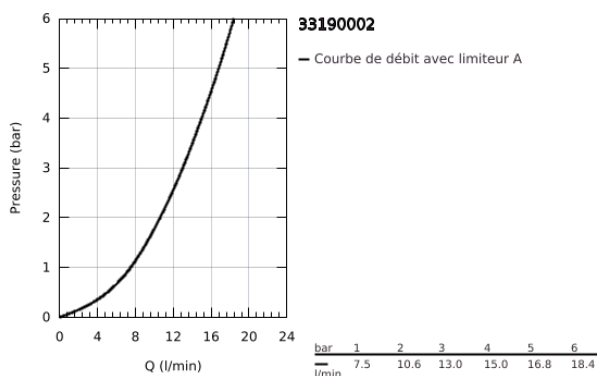

## 33 190 002 EURODISC COSMOPOLITAN MITIGEUR MONOCOMMANDE LAVABO TAILLE S

### DESCRIPTION DU PRODUIT

- Couleur: chromé
- monotrou
- levier en métal
- GROHE SilkMove: cartouche en céramique 35 mm
- limiteur de débit ajustable
- débit minimal réglable à 2,5 l/min
- finition GROHE LongLife
- GROHE FastFixation installation rapide
- mousseur
- vidage automatique 1 1/4"
- flexible(s) de raccordement souple(s)