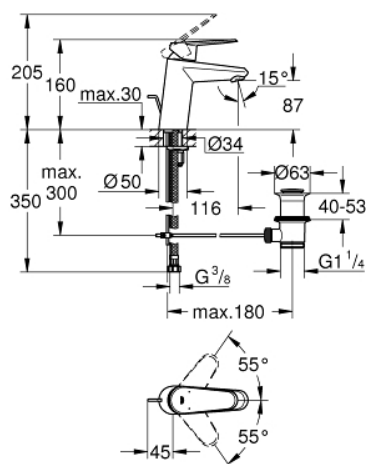

## 33 190 002 EURODISC COSMOPOLITAN MITIGEUR MONOCOMMANDE LAVABO TAILLE S

### DESCRIPTION DU PRODUIT

- Couleur: chromé
- monotrou
- levier en métal
- GROHE SilkMove: cartouche en céramique 35 mm
- limiteur de débit ajustable
- débit minimal réglable à 2,5 l/min
- finition GROHE LongLife
- GROHE FastFixation installation rapide
- mousseur
- vidage automatique 1 1/4"
- flexible(s) de raccordement souple(s)

### PIÈCES DE RECHANGE, janvier 2016 – maintenant

- 1: Levier (Numéro de commande 46738000)
  - 2: Capuchon de recouvrement (Numéro de commande 46492000)
  - 3: Accordement à vis (Numéro de commande 46460000)
  - 4: Cartouche (Numéro de commande 46374000)
  - 5: Tirette de vidage (Numéro de commande 46739000)
  - 6: Mousseur (Numéro de commande 13929000)
  - 7: Ensemble de fixation universel pour robinets (Numéro de commande 46645000)
  - 8: Garniture de vidage 1 1/4" (Numéro de commande 28910000)
  - 8.1: Clapet de vidage (Numéro de commande 07182000)
  - 8.2: Tige et rotule de vidage (Numéro de commande 07052000)
  - 9: Limiteur de température (Numéro de commande 46375000)\*
  - 10: Clé 14 (Numéro de commande 19332000)\*
  - 11: Clef platte SW 46 mm à 6 pans (Numéro de commande 19017000)\*
  - 12: Tige et rotule de vidage (Numéro de commande 07341000)\*
- \* Accessoires optionels