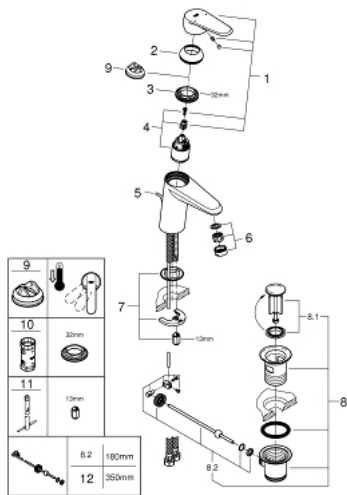

## 33 190 002 EURODISC COSMOPOLITAN MITIGEUR MONOCOMMANDE LAVABO TAILLE S

### DESCRIPTION DU PRODUIT

- Couleur: chromé
- monotrou
- levier en métal
- GROHE SilkMove: cartouche en céramique 35 mm
- limiteur de débit ajustable
- débit minimal réglable à 2,5 l/min
- finition GROHE LongLife
- GROHE FastFixation installation rapide
- mousseur
- vidage automatique 1 1/4"
- flexible(s) de raccordement souple(s)

### PIÈCES DE RECHANGE, janvier 2016 – maintenant

- 1: Levier (Numéro de commande 46738000)
  - 2: Capuchon de recouvrement (Numéro de commande 46492000)
  - 3: Accordement à vis (Numéro de commande 46460000)
  - 4: Cartouche (Numéro de commande 46374000)
  - 5: Tirette de vidage (Numéro de commande 46739000)
  - 6: Mousseur (Numéro de commande 13929000)
  - 7: Ensemble de fixation universel pour robinets (Numéro de commande 46645000)
  - 8: Garniture de vidage 1 1/4" (Numéro de commande 28910000)
  - 8.1: Clapet de vidage (Numéro de commande 07182000)
  - 8.2: Tige et rotule de vidage (Numéro de commande 07052000)
  - 9: Limiteur de température (Numéro de commande 46375000)\*
  - 10: Clé 14 (Numéro de commande 19332000)\*
  - 11: Clef platte SW 46 mm à 6 pans (Numéro de commande 19017000)\*
  - 12: Tige et rotule de vidage (Numéro de commande 07341000)\*
- \* Accessoires optionels