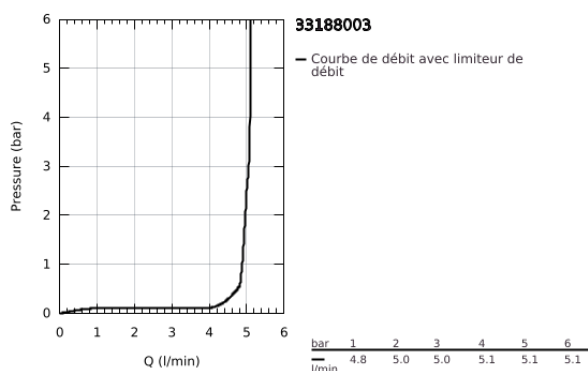

33 188 003 EUROSMART MITIGEUR MONOCOMMANDE LAVABO TAILLE S

DESCRIPTION DU PRODUIT

- Couleur: chromé
- monotrou
- levier en métal
- GROHE SilkMove : cartouche en céramique 28 mm
- limiteur de débit ajustable
- avec limiteur de température
- finition GROHE LongLife
- GROHE EcoJoy technologie d'économie d'eau
- débit maximal (à 3 bar) : 5 l/min
- Conduits d'eau internes sans plomb ni nickel
- GROHE FastFixation installation rapide
- chaînette coulissante
- flexible(s) de raccordement souple(s)
- édition professionnelle

33 188 003 EUROSMART MITIGEUR MONOCOMMANDE LAVABO TAILLE S

PIÈCES DE RECHANGE, juillet 2019 – maintenant

- 1: Levier (Numéro de commande 48548000)
 - 2: Capuchon de recouvrement (Numéro de commande 46116000)
 - 3: Cartouche (Numéro de commande 48518000)
 - 4: Chaîne coulissante (Numéro de commande 06815000)
 - 5: Mousseur (Numéro de commande 48159000)
 - 6: Ensemble de fixation universel pour robinets (Numéro de commande 46645000)
 - 7: Clef plate SW 46 mm à 6 pans (Numéro de commande 19017000)*
- * Accessoires optionels