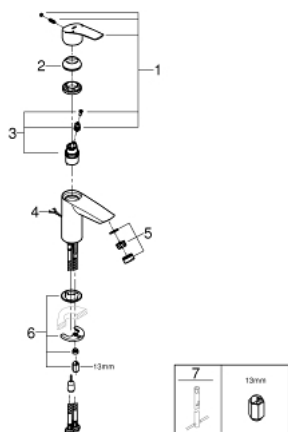

33 188 003 EUROSMART MITIGEUR MONOCOMMANDE LAVABO TAILLE S

DESCRIPTION DU PRODUIT

- Couleur: chromé
- monotrou
- levier en métal
- GROHE SilkMove : cartouche en céramique 28 mm
- limiteur de débit ajustable
- avec limiteur de température
- finition GROHE LongLife
- GROHE EcoJoy technologie d'économie d'eau
- débit maximal (à 3 bar) : 5 l/min
- Conduits d'eau internes sans plomb ni nickel
- GROHE FastFixation installation rapide
- chaînette coulissante
- flexible(s) de raccordement souple(s)
- édition professionnelle

33 188 003 EUROSMART MITIGEUR MONOCOMMANDE LAVABO TAILLE S

PIÈCES DE RECHANGE, juillet 2019 – maintenant

- 1: Levier (Numéro de commande 48548000)
 - 2: Capuchon de recouvrement (Numéro de commande 46116000)
 - 3: Cartouche (Numéro de commande 48518000)
 - 4: Chaîne coulissante (Numéro de commande 06815000)
 - 5: Mousseur (Numéro de commande 48159000)
 - 6: Ensemble de fixation universel pour robinets (Numéro de commande 46645000)
 - 7: Clef plate SW 46 mm à 6 pans (Numéro de commande 19017000)*
- * Accessoires optionels