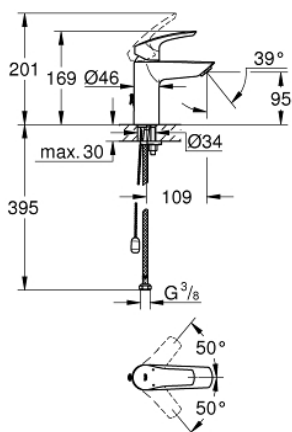

33 188 003 EUROSMART MITIGEUR MONOCOMMANDE LAVABO TAILLE S

DESCRIPTION DU PRODUIT

- Couleur: chromé
- monotrou
- levier en métal
- GROHE SilkMove : cartouche en céramique 28 mm
- limiteur de débit ajustable
- avec limiteur de température
- finition GROHE LongLife
- GROHE EcoJoy technologie d'économie d'eau
- débit maximal (à 3 bar) : 5 l/min
- Conduits d'eau internes sans plomb ni nickel
- GROHE FastFixation installation rapide
- chaînette coulissante
- flexible(s) de raccordement souple(s)
- édition professionnelle

33 188 003 EUROSMART MITIGEUR MONOCOMMANDE LAVABO TAILLE S

PIÈCES DE RECHANGE, juillet 2019 – maintenant

- 1: Levier (Numéro de commande 48548000)
 - 2: Capuchon de recouvrement (Numéro de commande 46116000)
 - 3: Cartouche (Numéro de commande 48518000)
 - 4: Chaîne coulissante (Numéro de commande 06815000)
 - 5: Mousseur (Numéro de commande 48159000)
 - 6: Ensemble de fixation universel pour robinets (Numéro de commande 46645000)
 - 7: Clef plate SW 46 mm à 6 pans (Numéro de commande 19017000)*
- * Accessoires optionels