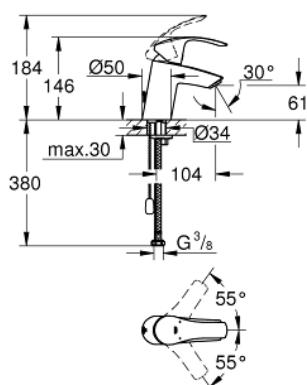

33 188 002 EUROSMART MITIGEUR MONOCOMMANDE LAVABO TAILLE S

DESCRIPTION DU PRODUIT

- Couleur: chromé
- monotrou
- levier en métal
- GROHE SilkMove: cartouche en céramique 35 mm
- limiteur de débit ajustable
- avec limiteur de température
- finition GROHE LongLife
- GROHE EcoJoy technologie d'économie d'eau
- débit maximal (à 3 bar) : 5 l/min
- GROHE FastFixation installation rapide
- chaînette coulissante
- flexible(s) de raccordement souple(s)

33 188 002 EUROSMART MITIGEUR MONOCOMMANDE LAVABO TAILLE S

PIÈCES DE RECHANGE, octobre 2013 – maintenant

- 1: Levier (Numéro de commande 46897000)
- 2: Capuchon de recouvrement (Numéro de commande 46492000)
- 3: Accordement à vis (Numéro de commande 46460000)
- 4: Cartouche (Numéro de commande 46374000)
- 5: Chaîne coulissante (Numéro de commande 06815000)
- 6: Mousseur (Numéro de commande 48159000)
- 7: Ensemble de fixation universel pour robinets (Numéro de commande 46671000)
- 8: Clé 14 (Numéro de commande 19332000)*
- 9: Clef platte SW 46 mm à 6 pans (Numéro de commande 19017000)*