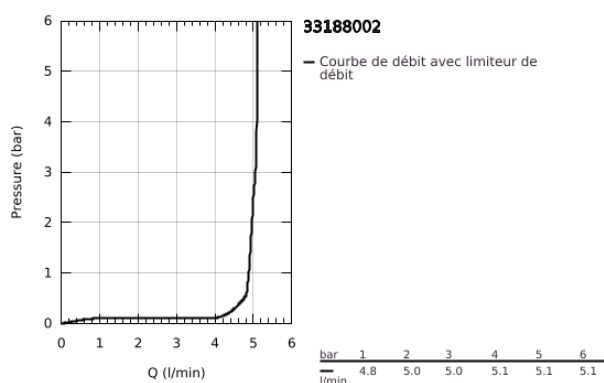

33 188 002 EUROSMART MITIGEUR MONOCOMMANDE LAVABO TAILLE S

DESCRIPTION DU PRODUIT

- Couleur: chromé
- monotrou
- levier en métal
- GROHE SilkMove: cartouche en céramique 35 mm
- limiteur de débit ajustable
- avec limiteur de température
- finition GROHE LongLife
- GROHE EcoJoy technologie d'économie d'eau
- débit maximal (à 3 bar) : 5 l/min
- GROHE FastFixation installation rapide
- chaînette coulissante
- flexible(s) de raccordement souple(s)

33 188 002 EUROSMART MITIGEUR MONOCOMMANDE LAVABO TAILLE S

PIÈCES DE RECHANGE, octobre 2013 – maintenant

- 1: Levier (Numéro de commande 46897000)
- 2: Capuchon de recouvrement (Numéro de commande 46492000)
- 3: Accordement à vis (Numéro de commande 46460000)
- 4: Cartouche (Numéro de commande 46374000)
- 5: Chaîne coulissante (Numéro de commande 06815000)
- 6: Mousseur (Numéro de commande 48159000)
- 7: Ensemble de fixation universel pour robinets (Numéro de commande 46671000)
- 8: Clé 14 (Numéro de commande 19332000)*
- 9: Clef platte SW 46 mm à 6 pans (Numéro de commande 19017000)*