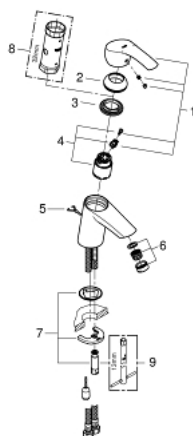

33 188 002 EUROSMART MITIGEUR MONOCOMMANDE LAVABO TAILLE S

DESCRIPTION DU PRODUIT

- Couleur: chromé
- monotrou
- levier en métal
- GROHE SilkMove: cartouche en céramique 35 mm
- limiteur de débit ajustable
- avec limiteur de température
- finition GROHE LongLife
- GROHE EcoJoy technologie d'économie d'eau
- débit maximal (à 3 bar) : 5 l/min
- GROHE FastFixation installation rapide
- chaînette coulissante
- flexible(s) de raccordement souple(s)

33 188 002 EUROSMART MITIGEUR MONOCOMMANDE LAVABO TAILLE S

PIÈCES DE RECHANGE, octobre 2013 – maintenant

- 1: Levier (Numéro de commande 46897000)
- 2: Capuchon de recouvrement (Numéro de commande 46492000)
- 3: Accordement à vis (Numéro de commande 46460000)
- 4: Cartouche (Numéro de commande 46374000)
- 5: Chaîne coulissante (Numéro de commande 06815000)
- 6: Mousseur (Numéro de commande 48159000)
- 7: Ensemble de fixation universel pour robinets (Numéro de commande 46671000)
- 8: Clé 14 (Numéro de commande 19332000)*
- 9: Clef platte SW 46 mm à 6 pans (Numéro de commande 19017000)*