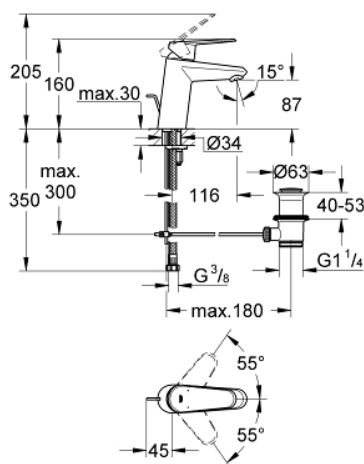

33 183 002 EURODISC COSMOPOLITAN MITIGEUR MONOCOMMANDE LAVABO TAILLE S

DESCRIPTION DU PRODUIT

- Couleur: chromé
- monotrou
- levier en métal
- GROHE SilkMove: cartouche en céramique 35 mm
- limiteur de débit ajustable
- débit minimal réglable à 2,5 l/min
- finition GROHE LongLife
- GROHE FastFixation installation rapide
- mousseur
- vidage automatique 1 1/4"
- flexible(s) de raccordement souple(s)
- Limiteur de course en option (46 375 000)
- classe de bruit I conforme à DIN 4109

33 183 002 EURODISC COSMOPOLITAN MITIGEUR MONOCOMMANDE LAVABO TAILLE S

PIÈCES DE RECHANGE, mars 2010 – maintenant

- 1: Levier (Numéro de commande 46738000)
- 2: Capuchon de recouvrement (Numéro de commande 46492000)
- 3: Accordement à vis (Numéro de commande 46460000)
- 4: Cartouche (Numéro de commande 46374000)
- 5: Tirette de vidage (Numéro de commande 46739000)
- 6: Mousseur (Numéro de commande 13929000)
- 7: Ensemble de fixation universel pour robinets (Numéro de commande 46645000)
- 8: Garniture de vidage 1 1/4" (Numéro de commande 28910000)
- 8.1: Clapet de vidage (Numéro de commande 07182000)
- 8.2: Tige et rotule de vidage (Numéro de commande 07052000)
- 9: Limiteur de température (Numéro de commande 46375000)*
- 10: Clé 14 (Numéro de commande 19332000)*
- 11: Clé platte SW 46 mm à 6 pans (Numéro de commande 19017000)*