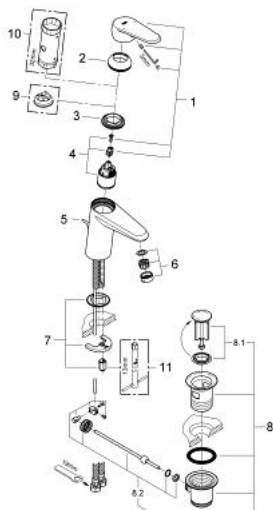

33 183 002 EURODISC COSMOPOLITAN MITIGEUR MONOCOMMANDE LAVABO TAILLE S

DESCRIPTION DU PRODUIT

- Couleur: chromé
- monotrou
- levier en métal
- GROHE SilkMove: cartouche en céramique 35 mm
- limiteur de débit ajustable
- débit minimal réglable à 2,5 l/min
- finition GROHE LongLife
- GROHE FastFixation installation rapide
- mousseur
- vidage automatique 1 1/4"
- flexible(s) de raccordement souple(s)
- Limiteur de course en option (46 375 000)
- classe de bruit I conforme à DIN 4109

33 183 002 EURODISC COSMOPOLITAN MITIGEUR MONOCOMMANDE LAVABO TAILLE S

PIÈCES DE RECHANGE, mars 2010 – maintenant

- 1: Levier (Numéro de commande 46738000)
- 2: Capuchon de recouvrement (Numéro de commande 46492000)
- 3: Accordement à vis (Numéro de commande 46460000)
- 4: Cartouche (Numéro de commande 46374000)
- 5: Tirette de vidage (Numéro de commande 46739000)
- 6: Mousseur (Numéro de commande 13929000)
- 7: Ensemble de fixation universel pour robinets (Numéro de commande 46645000)
- 8: Garniture de vidage 1 1/4" (Numéro de commande 28910000)
- 8.1: Clapet de vidage (Numéro de commande 07182000)
- 8.2: Tige et rotule de vidage (Numéro de commande 07052000)
- 9: Limiteur de température (Numéro de commande 46375000)*
- 10: Clé 14 (Numéro de commande 19332000)*
- 11: Clé platte SW 46 mm à 6 pans (Numéro de commande 19017000)*