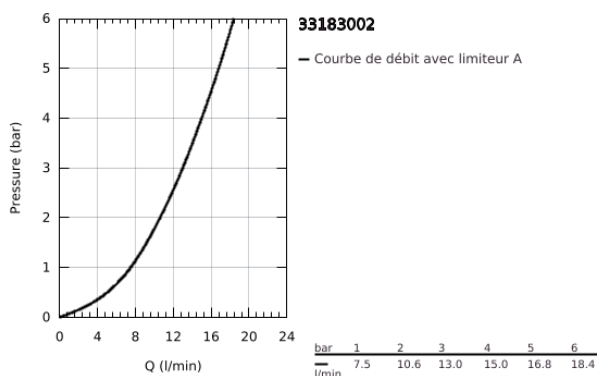

33 183 002 EURODISC COSMOPOLITAN MITIGEUR MONOCOMMANDE LAVABO TAILLE S

DESCRIPTION DU PRODUIT

- Couleur: chromé
- monotrou
- levier en métal
- GROHE SilkMove: cartouche en céramique 35 mm
- limiteur de débit ajustable
- débit minimal réglable à 2,5 l/min
- finition GROHE LongLife
- GROHE FastFixation installation rapide
- mousseur
- vidage automatique 1 1/4"
- flexible(s) de raccordement souple(s)
- Limiteur de course en option (46 375 000)
- classe de bruit I conforme à DIN 4109

33 183 002 EURODISC COSMOPOLITAN MITIGEUR MONOCOMMANDE LAVABO TAILLE S

PIÈCES DE RECHANGE, mars 2010 – maintenant

- 1: Levier (Numéro de commande 46738000)
- 2: Capuchon de recouvrement (Numéro de commande 46492000)
- 3: Accordement à vis (Numéro de commande 46460000)
- 4: Cartouche (Numéro de commande 46374000)
- 5: Tirette de vidage (Numéro de commande 46739000)
- 6: Mousseur (Numéro de commande 13929000)
- 7: Ensemble de fixation universel pour robinets (Numéro de commande 46645000)
- 8: Garniture de vidage 1 1/4" (Numéro de commande 28910000)
- 8.1: Clapet de vidage (Numéro de commande 07182000)
- 8.2: Tige et rotule de vidage (Numéro de commande 07052000)
- 9: Limiteur de température (Numéro de commande 46375000)*
- 10: Clé 14 (Numéro de commande 19332000)*
- 11: Clé platte SW 46 mm à 6 pans (Numéro de commande 19017000)*