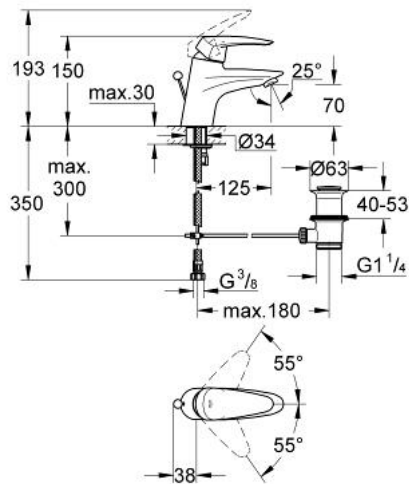

33 183 001 EURODISC WASTAFELMENGKRAAN 1/2"

PRODUCTOMSCHRIJVING

- Kleur: chroom
- ééngatsmontage
- metalen hendel
- GROHE SilkMove 35 mm cartouche met keramische schijven
- GROHE LongLife finish
- variabel instelbare debietbegrenzer
- instelbare minimale hoeveelheid ca. 2,5 l/min
- mousseur
- automatische lediging 1 1/4"
- flexibele aansluitslangen
- GROHE FastFixation
- optionele temperatuurbegrenzer (46 375 000)

33 183 001 EURODISC WASTAFELMENGKRAAN 1/2"

RESERVEONDERDELEN , juli 2008 – nu

1: Greep (Bestelnummer 46568000)

2: Afdekkap

(Bestelnummer 46570000)

3: Schroefkoppeling (Bestelnummer 46460000)

4: Cartouche (Bestelnummer 46374000)

5: Trekstang (Bestelnummer 65412000)

6: Mousseur (Bestelnummer 13961000)

7: Universele kraanmontageset (Bestelnummer 46249000)

8: Afvoergarnituur (Bestelnummer 28915000)

8.1: Stop voor afvoergarnituur (Bestelnummer 45210000)

9: Temperatuurbegrenzer (Bestelnummer 46375000)*

* Optionele accessoires