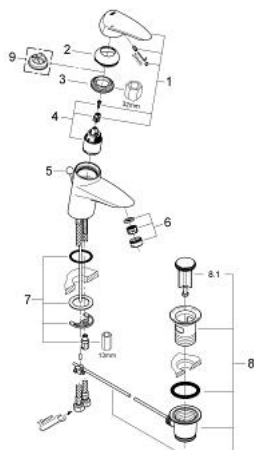

33 183 001 EURODISC WASTAFELMENGKRAAN 1/2"

PRODUCTOMSCHRIJVING

- Kleur: chroom
- ééngatsmontage
- metalen hendel
- GROHE SilkMove 35 mm cartouche met keramische schijven
- GROHE LongLife finish
- variabel instelbare debietbegrenzer
- instelbare minimale hoeveelheid ca. 2,5 l/min
- mousseur
- automatische lediging 1 1/4"
- flexibele aansluitslangen
- GROHE FastFixation
- optionele temperatuurbegrenzer (46 375 000)

33 183 001 EURODISC WASTAFELMENGKRAAN 1/2"

RESERVEONDERDELEN , juli 2008 – nu

1: Greep (Bestelnummer 46568000)

2: Afdekkap

(Bestelnummer 46570000)

3: Schroefkoppeling (Bestelnummer 46460000)

4: Cartouche (Bestelnummer 46374000)

5: Trekstang (Bestelnummer 65412000)

6: Mousseur (Bestelnummer 13961000)

7: Universele kraanmontageset (Bestelnummer 46249000)

8: Afvoergarnituur (Bestelnummer 28915000)

8.1: Stop voor afvoergarnituur (Bestelnummer 45210000)

9: Temperatuurbegrenzer (Bestelnummer 46375000)*

* Optionele accessoires