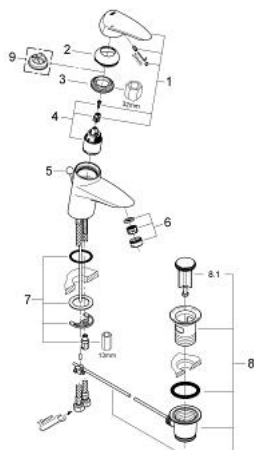

## 33 183 001 EURODISC MITIGEUR MONOCOMMANDE 1/2" LAVABO

### DESCRIPTION DU PRODUIT

- Couleur: chromé
- monotrou
- levier en métal
- GROHE SilkMove: cartouche en céramique 35 mm
- finition GROHE LongLife
- limiteur de débit ajustable
- débit minimal réglable à 2,5 l/min
- mousseur
- vidage automatique 1 1/4"
- flexible(s) de raccordement souple(s)
- GROHE FastFixation
- Limiteur de course en option (46 375 000)

### PIÈCES DE RECHANGE, juillet 2008 – maintenant

- 1: Levier (Numéro de commande 46568000)
  - 2: Capuchon de recouvrement (Numéro de commande 46570000)
  - 3: Accordement à vis (Numéro de commande 46460000)
  - 4: Cartouche (Numéro de commande 46374000)
  - 5: Tirette de vidage (Numéro de commande 65412000)
  - 6: Mousseur (Numéro de commande 13961000)
  - 7: Ensemble de fixation universel pour robinets (Numéro de commande 46249000)
  - 8: Vidage lavabo/bidet (Numéro de commande 28915000)
  - 8.1: Clapet de vidage (Numéro de commande 45210000)
  - 9: Limiteur de température (Numéro de commande 46375000)\*
- \* Accessoires optionels