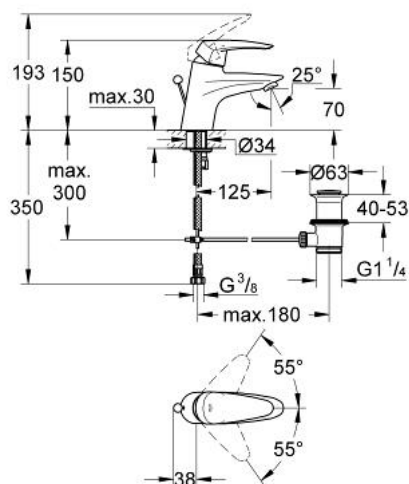

## 33 183 001 EURODISC MITIGEUR MONOCOMMANDE 1/2" LAVABO

### DESCRIPTION DU PRODUIT

- Couleur: chromé
- monotrou
- levier en métal
- GROHE SilkMove: cartouche en céramique 35 mm
- finition GROHE LongLife
- limiteur de débit ajustable
- débit minimal réglable à 2,5 l/min
- mousseur
- vidage automatique 1 1/4"
- flexible(s) de raccordement souple(s)
- GROHE FastFixation
- Limiteur de course en option (46 375 000)

### PIÈCES DE RECHANGE, juillet 2008 – maintenant

- 1: Levier (Numéro de commande 46568000)
  - 2: Capuchon de recouvrement (Numéro de commande 46570000)
  - 3: Accordement à vis (Numéro de commande 46460000)
  - 4: Cartouche (Numéro de commande 46374000)
  - 5: Tirette de vidage (Numéro de commande 65412000)
  - 6: Mousseur (Numéro de commande 13961000)
  - 7: Ensemble de fixation universel pour robinets (Numéro de commande 46249000)
  - 8: Vidage lavabo/bidet (Numéro de commande 28915000)
  - 8.1: Clapet de vidage (Numéro de commande 45210000)
  - 9: Limiteur de température (Numéro de commande 46375000)\*
- \* Accessoires optionels