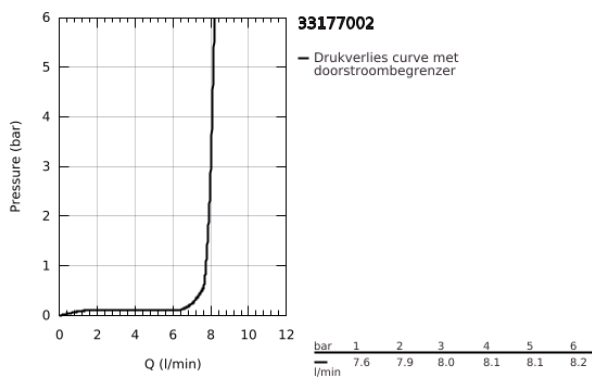

33 177 002 EURODISC COSMOPOLITAN WASTAFELMENGKRAAN S-SIZE

PRODUCTOMSCHRIJVING

- Kleur: chroom
- ééngatsmontage
- metalen hendel
- GROHE SilkMove 35 mm cartouche met keramische schijven
- variabel instelbare debietbegrenzer
- instelbare minimale hoeveelheid ca. 2,5 l/min
- GROHE LongLife finish
- GROHE FastFixation voor een snelle en eenvoudige montage
- straalbreker
- automatische lediging 1 1/4"
- flexibele aansluitslangen
- geschikt voor lage druk boiler - vrije uitloop