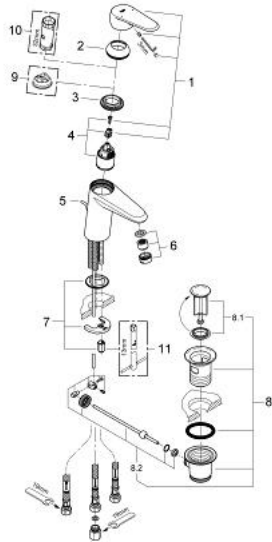

33 177 002 EURODISC COSMOPOLITAN WASTAFELMENGKRAAN S-SIZE

PRODUCTOMSCHRIJVING

- Kleur: chroom
- ééngatsmontage
- metalen hendel
- GROHE SilkMove 35 mm cartouche met keramische schijven
- variabel instelbare debietbegrenzer
- instelbare minimale hoeveelheid ca. 2,5 l/min
- GROHE LongLife finish
- GROHE FastFixation voor een snelle en eenvoudige montage
- straalbreker
- automatische lediging 1 1/4"
- flexibele aansluitslangen
- geschikt voor lage druk boiler - vrije uitloop

33 177 002 EURODISC COSMOPOLITAN WASTAFELMENGKRAAN S-SIZE

RESERVEONDERDELEN , maart 2010 – nu

1: Greep (Bestelnummer 46738000)

2: Afdekkap

(Bestelnummer 46492000)

3: Schroefkoppeling (Bestelnummer 46460000)

4: Cartouche (Bestelnummer 46558000)

5: Trekstang (Bestelnummer 46739000)

6: Straalregelaar (Bestelnummer 46162000)

7: Universele kraanmontageset (Bestelnummer 46645000)

8: Afvoergarnituur (Bestelnummer 28910000)

8.1: Stop voor afvoergarnituur (Bestelnummer 07182000)

8.2: Kogelstang (Bestelnummer 07052000)

9: Temperatuurbegrenzer (Bestelnummer 46375000)*

10: Sleutel voor bovenstuk $\frac{3}{4}$ (Bestelnummer 19332000)*