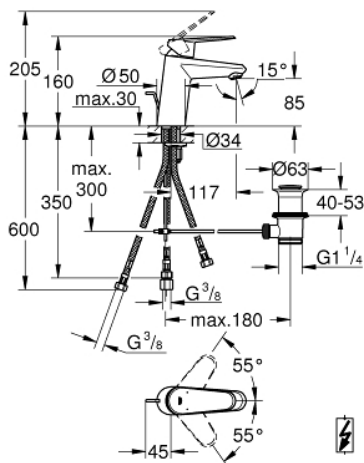

33 177 002 EURODISC COSMOPOLITAN WASTAFELMENGKRAAN S-SIZE

PRODUCTOMSCHRIJVING

- Kleur: chroom
- ééngatsmontage
- metalen hendel
- GROHE SilkMove 35 mm cartouche met keramische schijven
- variabel instelbare debietbegrenzer
- instelbare minimale hoeveelheid ca. 2,5 l/min
- GROHE LongLife finish
- GROHE FastFixation voor een snelle en eenvoudige montage
- straalbreker
- automatische lediging 1 1/4"
- flexibele aansluitslangen
- geschikt voor lage druk boiler - vrije uitloop

33 177 002 EURODISC COSMOPOLITAN WASTAFELMENGKRAAN S-SIZE

RESERVEONDERDELEN , maart 2010 – nu

1: Greep (Bestelnummer 46738000)

2: Afdekkap

(Bestelnummer 46492000)

3: Schroefkoppeling (Bestelnummer 46460000)

4: Cartouche (Bestelnummer 46558000)

5: Trekstang (Bestelnummer 46739000)

6: Straalregelaar (Bestelnummer 46162000)

7: Universele kraanmontageset (Bestelnummer 46645000)

8: Afvoergarnituur (Bestelnummer 28910000)