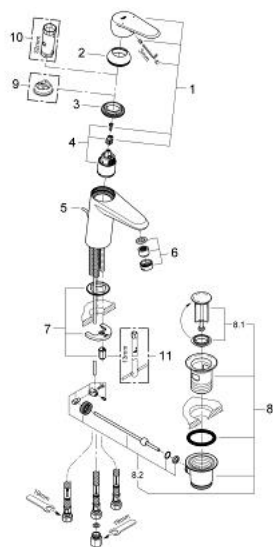

33 177 002 EURODISC COSMOPOLITAN MITIGEUR MONOCOMMANDE LAVABO TAILLE S

DESCRIPTION DU PRODUIT

- Couleur: chromé
- monotrou
- levier en métal
- GROHE SilkMove: cartouche en céramique 35 mm
- limiteur de débit ajustable
- débit minimal réglable à 2,5 l/min
- finition GROHE LongLife
- GROHE FastFixation installation rapide
- avec brise-jet
- vidage automatique 1 1/4"
- flexible(s) de raccordement souple(s)
- pour chauffe-eau à écoulement libre

33 177 002 EURODISC COSMOPOLITAN MITIGEUR MONOCOMMANDE LAVABO TAILLE S

PIÈCES DE RECHANGE, mars 2010 – maintenant

- 1: Levier (Numéro de commande 46738000)
- 2: Capuchon de recouvrement (Numéro de commande 46492000)
- 3: Accordement à vis (Numéro de commande 46460000)
- 4: Cartouche (Numéro de commande 46558000)
- 5: Tirette de vidage (Numéro de commande 46739000)
- 6: Brise-jet (Numéro de commande 46162000)
- 7: Ensemble de fixation universel pour robinets (Numéro de commande 46645000)
- 8: Garniture de vidage 1 1/4" (Numéro de commande 28910000)
- 8.1: Clapet de vidage (Numéro de commande 07182000)
- 8.2: Tige et rotule de vidage (Numéro de commande 07052000)
- 9: Limiteur de température (Numéro de commande 46375000)*
- 10: Clé 14 (Numéro de commande 19332000)*
- 11: Clef platte SW 46 mm à 6 pans (Numéro de commande 19017000)*