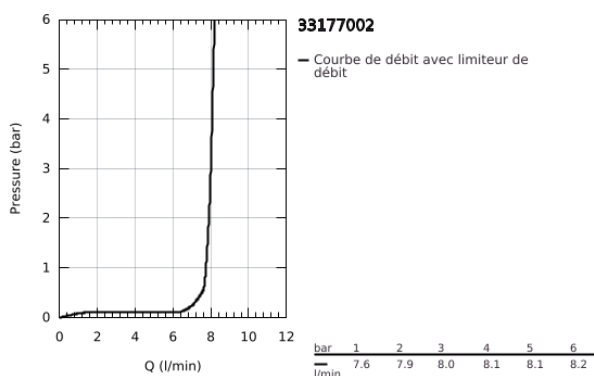

33 177 002 EURODISC COSMOPOLITAN MITIGEUR MONOCOMMANDE LAVABO TAILLE S

DESCRIPTION DU PRODUIT

- Couleur: chromé
- monotrou
- levier en métal
- GROHE SilkMove: cartouche en céramique 35 mm
- limiteur de débit ajustable
- débit minimal réglable à 2,5 l/min
- finition GROHE LongLife
- GROHE FastFixation installation rapide
- avec brise-jet
- vidage automatique 1 1/4"
- flexible(s) de raccordement souple(s)
- pour chauffe-eau à écoulement libre

33 177 002 EURODISC COSMOPOLITAN MITIGEUR MONOCOMMANDE LAVABO TAILLE S

PIÈCES DE RECHANGE, mars 2010 – maintenant

- 1: Levier (Numéro de commande 46738000)
- 2: Capuchon de recouvrement (Numéro de commande 46492000)
- 3: Accordement à vis (Numéro de commande 46460000)
- 4: Cartouche (Numéro de commande 46558000)
- 5: Tirette de vidage (Numéro de commande 46739000)
- 6: Brise-jet (Numéro de commande 46162000)
- 7: Ensemble de fixation universel pour robinets (Numéro de commande 46645000)
- 8: Garniture de vidage 1 1/4" (Numéro de commande 28910000)
- 8.1: Clapet de vidage (Numéro de commande 07182000)
- 8.2: Tige et rotule de vidage (Numéro de commande 07052000)
- 9: Limiteur de température (Numéro de commande 46375000)*
- 10: Clé 14 (Numéro de commande 19332000)*
- 11: Clef platte SW 46 mm à 6 pans (Numéro de commande 19017000)*