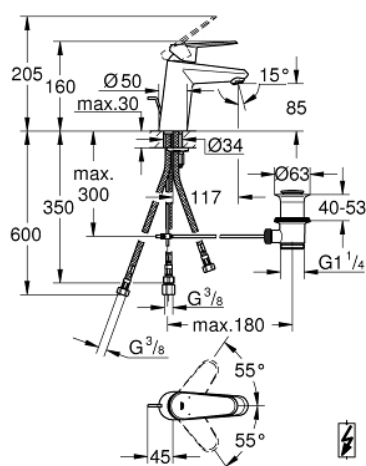

33 177 002 EURODISC COSMOPOLITAN MITIGEUR MONOCOMMANDE LAVABO TAILLE S

DESCRIPTION DU PRODUIT

- Couleur: chromé
- monotrou
- levier en métal
- GROHE SilkMove: cartouche en céramique 35 mm
- limiteur de débit ajustable
- débit minimal réglable à 2,5 l/min
- finition GROHE LongLife
- GROHE FastFixation installation rapide
- avec brise-jet
- vidage automatique 1 1/4"
- flexible(s) de raccordement souple(s)
- pour chauffe-eau à écoulement libre

33 177 002 EURODISC COSMOPOLITAN MITIGEUR MONOCOMMANDE LAVABO TAILLE S

PIÈCES DE RECHANGE, mars 2010 – maintenant

- 1: Levier (Numéro de commande 46738000)
- 2: Capuchon de recouvrement (Numéro de commande 46492000)
- 3: Accordement à vis (Numéro de commande 46460000)
- 4: Cartouche (Numéro de commande 46558000)
- 5: Tirette de vidage (Numéro de commande 46739000)
- 6: Brise-jet (Numéro de commande 46162000)
- 7: Ensemble de fixation universel pour robinets (Numéro de commande 46645000)
- 8: Garniture de vidage 1 1/4" (Numéro de commande 28910000)
- 8.1: Clapet de vidage (Numéro de commande 07182000)
- 8.2: Tige et rotule de vidage (Numéro de commande 07052000)
- 9: Limiteur de température (Numéro de commande 46375000)*
- 10: Clé 14 (Numéro de commande 19332000)*
- 11: Clef platte SW 46 mm à 6 pans (Numéro de commande 19017000)*