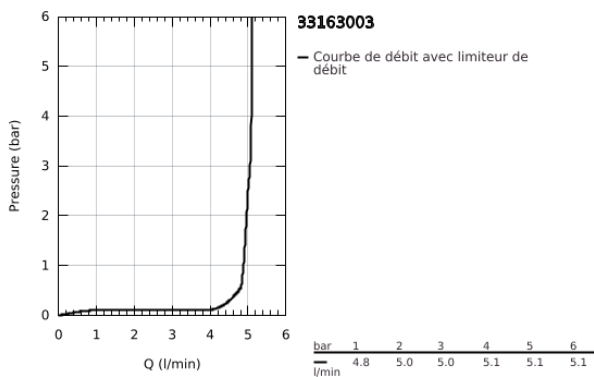

33 163 003 PLUS MITIGEUR MONOCOMMANDE LAVABO TAILLE S

DESCRIPTION DU PRODUIT

- Couleur: chromé
- monotrou
- levier en métal
- GROHE SilkMove : cartouche en céramique 28 mm
- avec limiteur de température
- finition GROHE LongLife
- GROHE EcoJoy technologie d'économie d'eau
- débit maximal (à 3 bar) : 5 l/min
- GROHE AquaGuide mousseur ajustable
- GROHE FastFixation Plus

- corps lisse avec vidage push-open
- flexible(s) de raccordement souple(s)

33 163 003 PLUS MITIGEUR MONOCOMMANDE LAVABO TAILLE S

PIÈCES DE RECHANGE, août 2018 – maintenant

- 1: Levier (Numéro de commande 48452000)
 - 2: Bague de fixation (Numéro de commande 07419000)
 - 3: Cartouche (Numéro de commande 46580000)
 - 4: Mousseur (Numéro de commande 48449000)
 - 5: Ensemble de fixation universel pour robinets (Numéro de commande 46645000)
 - 6: Bonde de vidage clic-clac (Numéro de commande 65807000)
 - 7: Clef platte SW 46 mm à 6 pans (Numéro de commande 19017000)*
- * Accessoires optionnels