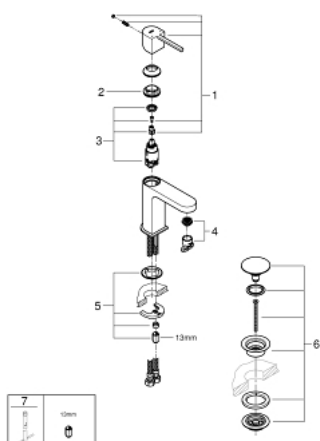

33 163 003 PLUS MITIGEUR MONOCOMMANDE LAVABO TAILLE S

DESCRIPTION DU PRODUIT

- Couleur: chromé
- monotrou
- levier en métal
- GROHE SilkMove : cartouche en céramique 28 mm
- avec limiteur de température
- finition GROHE LongLife
- GROHE EcoJoy technologie d'économie d'eau
- débit maximal (à 3 bar) : 5 l/min
- GROHE AquaGuide mousseur ajustable
- GROHE FastFixation Plus

- corps lisse avec vidage push-open
- flexible(s) de raccordement souple(s)

33 163 003 PLUS MITIGEUR MONOCOMMANDE LAVABO TAILLE S

PIÈCES DE RECHANGE, août 2018 – maintenant

- 1: Levier (Numéro de commande 48452000)
 - 2: Bague de fixation (Numéro de commande 07419000)
 - 3: Cartouche (Numéro de commande 46580000)
 - 4: Mousseur (Numéro de commande 48449000)
 - 5: Ensemble de fixation universel pour robinets (Numéro de commande 46645000)
 - 6: Bonde de vidage clic-clac (Numéro de commande 65807000)
 - 7: Clef platte SW 46 mm à 6 pans (Numéro de commande 19017000)*
- * Accessoires optionnels