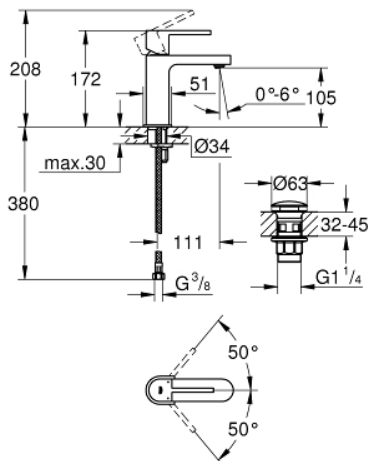

33 163 003 PLUS MITIGEUR MONOCOMMANDE LAVABO TAILLE S

DESCRIPTION DU PRODUIT

- Couleur: chromé
- monotrou
- levier en métal
- GROHE SilkMove : cartouche en céramique 28 mm
- avec limiteur de température
- finition GROHE LongLife
- GROHE EcoJoy technologie d'économie d'eau
- débit maximal (à 3 bar) : 5 l/min
- GROHE AquaGuide mousseur ajustable
- GROHE FastFixation Plus

- corps lisse avec vidage push-open
- flexible(s) de raccordement souple(s)

33 163 003 PLUS MITIGEUR MONOCOMMANDE LAVABO TAILLE S

PIÈCES DE RECHANGE, août 2018 – maintenant

- 1: Levier (Numéro de commande 48452000)
 - 2: Bague de fixation (Numéro de commande 07419000)
 - 3: Cartouche (Numéro de commande 46580000)
 - 4: Mousseur (Numéro de commande 48449000)
 - 5: Ensemble de fixation universel pour robinets (Numéro de commande 46645000)
 - 6: Bonde de vidage clic-clac (Numéro de commande 65807000)
 - 7: Clef platte SW 46 mm à 6 pans (Numéro de commande 19017000)*
- * Accessoires optionnels