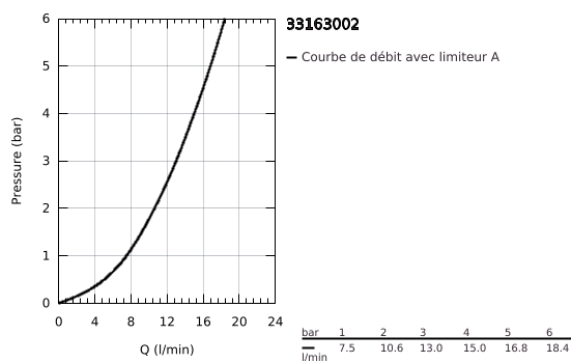

33 163 002 EUROPLUS MITIGEUR MONOCOMMANDE LAVABO TAILLE S

DESCRIPTION DU PRODUIT

- Couleur: chromé
- monotrou
- levier en métal
- GROHE SilkMove: cartouche en céramique 35 mm
- limiteur de débit ajustable
- débit minimal réglable à 2,5 l/min
- finition GROHE LongLife
- GROHE FastFixation installation rapide
- mousseur SpeedClean, procédé anti-calcaire
- corps lisse
- flexible(s) de raccordement souple(s)

33 163 002 EUROPLUS MITIGEUR MONOCOMMANDE LAVABO TAILLE S

PIÈCES DE RECHANGE, septembre 2017 – maintenant

- 1: Levier (Numéro de commande 46647000)
- 2: Capuchon de recouvrement (Numéro de commande 46492000)
- 3: Accordement à vis (Numéro de commande 46460000)
- 4: Cartouche (Numéro de commande 46374000)
- 5: Brise-jet (Numéro de commande 64447000)
- 6: Ensemble de fixation universel pour robinets (Numéro de commande 46645000)
- 7: Clef platte SW 46 mm à 6 pans (Numéro de commande 19017000)*
- 8: Clé 14 (Numéro de commande 19332000)*