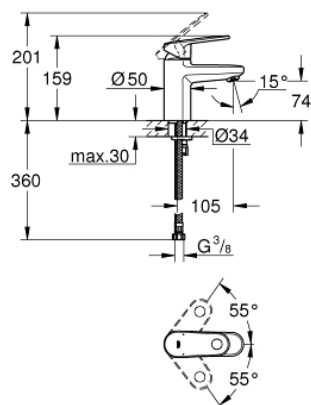

33 163 002 EUROPLUS MITIGEUR MONOCOMMANDE LAVABO TAILLE S

DESCRIPTION DU PRODUIT

- Couleur: chromé
- monotrou
- levier en métal
- GROHE SilkMove: cartouche en céramique 35 mm
- limiteur de débit ajustable
- débit minimal réglable à 2,5 l/min
- finition GROHE LongLife
- GROHE FastFixation installation rapide
- mousseur SpeedClean, procédé anti-calcaire
- corps lisse
- flexible(s) de raccordement souple(s)

33 163 002 EUROPLUS MITIGEUR MONOCOMMANDE LAVABO TAILLE S

PIÈCES DE RECHANGE, septembre 2017 – maintenant

- 1: Levier (Numéro de commande 46647000)
- 2: Capuchon de recouvrement (Numéro de commande 46492000)
- 3: Accordement à vis (Numéro de commande 46460000)
- 4: Cartouche (Numéro de commande 46374000)
- 5: Brise-jet (Numéro de commande 64447000)
- 6: Ensemble de fixation universel pour robinets (Numéro de commande 46645000)
- 7: Clef platte SW 46 mm à 6 pans (Numéro de commande 19017000)*
- 8: Clé 14 (Numéro de commande 19332000)*