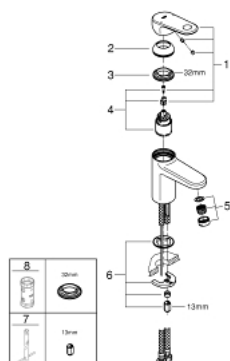

33 163 002 EUROPLUS MITIGEUR MONOCOMMANDE LAVABO TAILLE S

DESCRIPTION DU PRODUIT

- Couleur: chromé
- monotrou
- levier en métal
- GROHE SilkMove: cartouche en céramique 35 mm
- limiteur de débit ajustable
- débit minimal réglable à 2,5 l/min
- finition GROHE LongLife
- GROHE FastFixation installation rapide
- mousseur SpeedClean, procédé anti-calcaire
- corps lisse
- flexible(s) de raccordement souple(s)

33 163 002 EUROPLUS MITIGEUR MONOCOMMANDE LAVABO TAILLE S

PIÈCES DE RECHANGE, septembre 2017 – maintenant

- 1: Levier (Numéro de commande 46647000)
- 2: Capuchon de recouvrement (Numéro de commande 46492000)
- 3: Accordement à vis (Numéro de commande 46460000)
- 4: Cartouche (Numéro de commande 46374000)
- 5: Brise-jet (Numéro de commande 64447000)
- 6: Ensemble de fixation universel pour robinets (Numéro de commande 46645000)
- 7: Clef platte SW 46 mm à 6 pans (Numéro de commande 19017000)*
- 8: Clé 14 (Numéro de commande 19332000)*