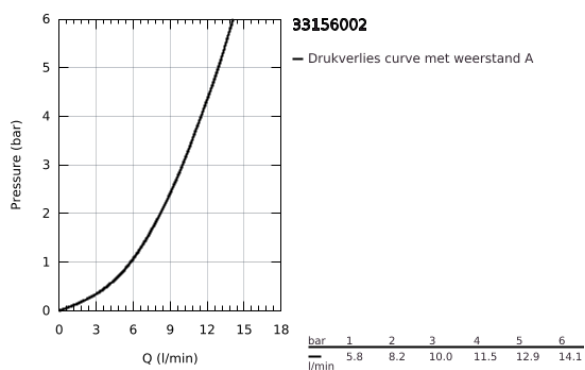

33 156 002 EUROPLUS WASTAFELMENGKRAAN XS-SIZE

PRODUCTOMSCHRIJVING

- Kleur: chroom
- ééngatsmontage
- metalen hendel
- GROHE SilkMove 28 mm cartouche met keramische schijven
- GROHE LongLife finish
- GROHE FastFixation
- draaibare mousseur
- automatische lediging 1 1/4"
- flexibele aansluitslangen

33 156 002 EUROPLUS WASTAFELMENGKRAAN XS-SIZE

RESERVEONDERDELEN , oktober 2008 – nu

1: Greep (Bestelnummer 46648000)

2: Afdekkap

(Bestelnummer 46581000)

3: Bevestigingsring (Bestelnummer 07419000)

4: Cartouche (Bestelnummer 46580000)