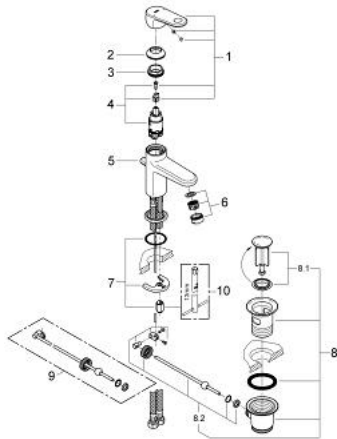

33 156 002 EUROPLUS WASTAFELMENGKRAAN XS-SIZE

PRODUCTOMSCHRIJVING

- Kleur: chroom
- ééngatsmontage
- metalen hendel
- GROHE SilkMove 28 mm cartouche met keramische schijven
- GROHE LongLife finish
- GROHE FastFixation
- draaibare mousseur
- automatische lediging 1 1/4"
- flexibele aansluitslangen

33 156 002 EUROPLUS WASTAFELMENGKRAAN XS-SIZE

RESERVEONDERDELEN , oktober 2008 – nu

1: Greep (Bestelnummer 46648000)

2: Afdekkap

(Bestelnummer 46581000)

3: Bevestigingsring (Bestelnummer 07419000)

4: Cartouche (Bestelnummer 46580000)

5: Trekstang (Bestelnummer 64304000)

6: Straalregelaar (Bestelnummer 64451000)

7: Universele kraanmontageset (Bestelnummer 46645000)

8: Afvoergarnituur (Bestelnummer 28910000)

8.1: Stop voor afvoergarnituur (Bestelnummer 07182000)