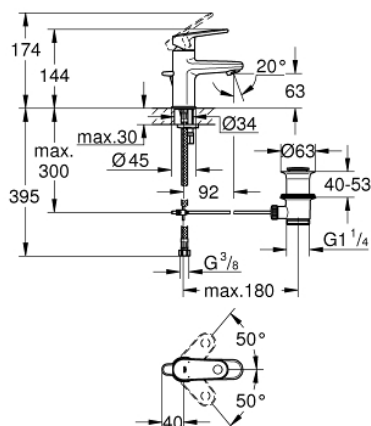

33 156 002 EUROPLUS WASTAFELMENGKRAAN XS-SIZE

PRODUCTOMSCHRIJVING

- Kleur: chroom
- ééngatsmontage
- metalen hendel
- GROHE SilkMove 28 mm cartouche met keramische schijven
- GROHE LongLife finish
- GROHE FastFixation
- draaibare mousseur
- automatische lediging 1 1/4"
- flexibele aansluitslangen

33 156 002 EUROPLUS WASTAFELMENGKRAAN XS-SIZE

RESERVEONDERDELEN , oktober 2008 – nu

1: Greep (Bestelnummer 46648000)

2: Afdekkap

(Bestelnummer 46581000)

3: Bevestigingsring (Bestelnummer 07419000)

4: Cartouche (Bestelnummer 46580000)

5: Trekstang (Bestelnummer 64304000)

6: Straalregelaar (Bestelnummer 64451000)

7: Universele kraanmontageset (Bestelnummer 46645000)

8: Afvoergarnituur (Bestelnummer 28910000)

8.1: Stop voor afvoergarnituur (Bestelnummer 07182000)