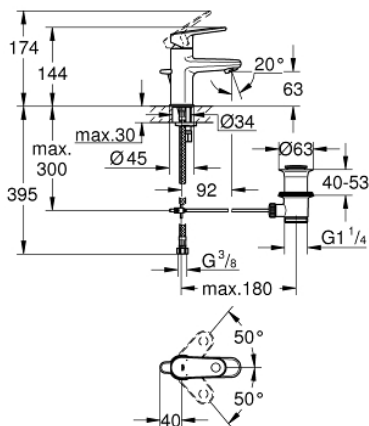

33 156 002 **EUROPLUS MITIGEUR MONOCOMMANDE 1/2" LAVABO**
TAILLE XS

DESCRIPTION DU PRODUIT

- Couleur: chromé
- monotrou
- levier en métal
- GROHE SilkMove : cartouche en céramique 28 mm
- finition GROHE LongLife
- GROHE FastFixation
- mousseur orientable
- vidage automatique 1 1/4"
- flexible(s) de raccordement souple(s)

33 156 002 EUROPLUS MITIGEUR MONOCOMMANDE 1/2" LAVABO TAILLE XS

PIÈCES DE RECHANGE, octobre 2008 – maintenant

- 1: Levier (Numéro de commande 46648000)
 - 2: Capuchon de recouvrement (Numéro de commande 46581000)
 - 3: Bague de fixation (Numéro de commande 07419000)
 - 4: Cartouche (Numéro de commande 46580000)
 - 5: Tirette de vidage (Numéro de commande 64304000)
 - 6: Brise-jet (Numéro de commande 64451000)
 - 7: Ensemble de fixation universel pour robinets (Numéro de commande 46645000)
 - 8: Garniture de vidage 1 1/4" (Numéro de commande 28910000)
 - 8.1: Clapet de vidage (Numéro de commande 07182000)
 - 8.2: Tige et rotule de vidage (Numéro de commande 07052000)
 - 9: Tige et rotule de vidage (Numéro de commande 07341000)*
 - 10: Clef plate SW 46 mm à 6 pans (Numéro de commande 19017000)*
- * Accessoires optionnels