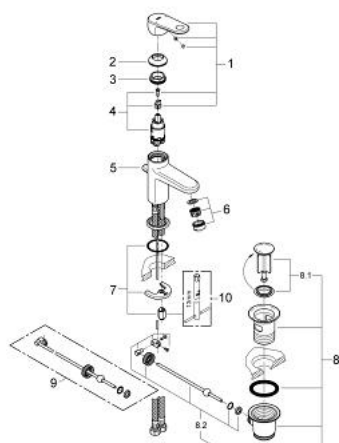

33 156 002 **EUROPLUS MITIGEUR MONOCOMMANDE 1/2" LAVABO**
TAILLE XS

DESCRIPTION DU PRODUIT

- Couleur: chromé
- monotrou
- levier en métal
- GROHE SilkMove : cartouche en céramique 28 mm
- finition GROHE LongLife
- GROHE FastFixation
- mousseur orientable
- vidage automatique 1 1/4"
- flexible(s) de raccordement souple(s)

33 156 002 EUROPLUS MITIGEUR MONOCOMMANDE 1/2" LAVABO TAILLE XS

PIÈCES DE RECHANGE, octobre 2008 – maintenant

- 1: Levier (Numéro de commande 46648000)
 - 2: Capuchon de recouvrement (Numéro de commande 46581000)
 - 3: Bague de fixation (Numéro de commande 07419000)
 - 4: Cartouche (Numéro de commande 46580000)
 - 5: Tirette de vidage (Numéro de commande 64304000)
 - 6: Brise-jet (Numéro de commande 64451000)
 - 7: Ensemble de fixation universel pour robinets (Numéro de commande 46645000)
 - 8: Garniture de vidage 1 1/4" (Numéro de commande 28910000)
 - 8.1: Clapet de vidage (Numéro de commande 07182000)
 - 8.2: Tige et rotule de vidage (Numéro de commande 07052000)
 - 9: Tige et rotule de vidage (Numéro de commande 07341000)*
 - 10: Clef plate SW 46 mm à 6 pans (Numéro de commande 19017000)*
- * Accessoires optionnels