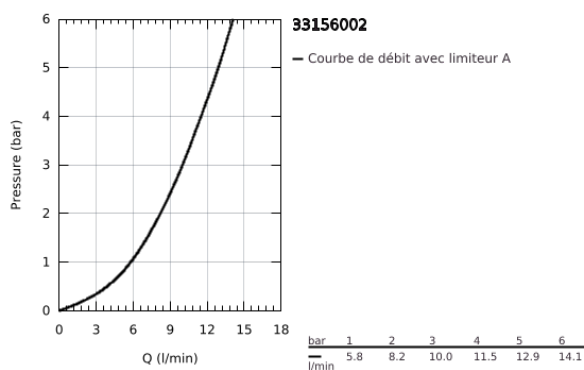

33 156 002 **EUROPLUS MITIGEUR MONOCOMMANDE 1/2" LAVABO**
TAILLE XS

DESCRIPTION DU PRODUIT

- Couleur: chromé
- monotrou
- levier en métal
- GROHE SilkMove : cartouche en céramique 28 mm
- finition GROHE LongLife
- GROHE FastFixation
- mousseur orientable
- vidage automatique 1 1/4"
- flexible(s) de raccordement souple(s)

33 156 002 EUROPLUS MITIGEUR MONOCOMMANDE 1/2" LAVABO TAILLE XS

PIÈCES DE RECHANGE, octobre 2008 – maintenant

- 1: Levier (Numéro de commande 46648000)
 - 2: Capuchon de recouvrement (Numéro de commande 46581000)
 - 3: Bague de fixation (Numéro de commande 07419000)
 - 4: Cartouche (Numéro de commande 46580000)
 - 5: Tirette de vidage (Numéro de commande 64304000)
 - 6: Brise-jet (Numéro de commande 64451000)
 - 7: Ensemble de fixation universel pour robinets (Numéro de commande 46645000)
 - 8: Garniture de vidage 1 1/4" (Numéro de commande 28910000)
 - 8.1: Clapet de vidage (Numéro de commande 07182000)
 - 8.2: Tige et rotule de vidage (Numéro de commande 07052000)
 - 9: Tige et rotule de vidage (Numéro de commande 07341000)*
 - 10: Clef plate SW 46 mm à 6 pans (Numéro de commande 19017000)*
- * Accessoires optionnels