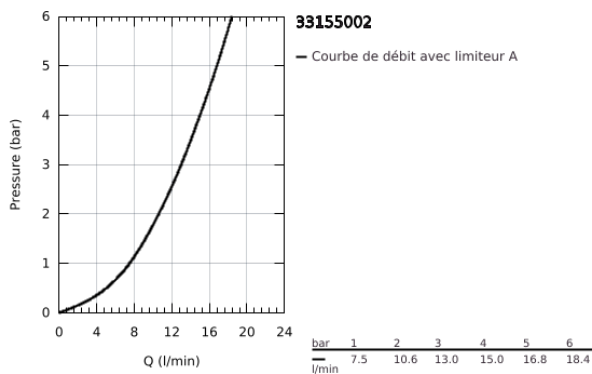

33 155 002 **EUROPLUS MITIGEUR MONOCOMMANDE LAVABO**
TAILLE S

DESCRIPTION DU PRODUIT

- Couleur: chromé
- monotrou
- levier en métal
- GROHE SilkMove: cartouche en céramique 35 mm
- limiteur de débit ajustable
- débit minimal réglable à 2,5 l/min
- finition GROHE LongLife
- GROHE FastFixation
- Bec extractible avec mousseur SpeedClean
- clapet anti-retour intégré
- vidage automatique 1 1/4"
- flexible(s) de raccordement souple(s)