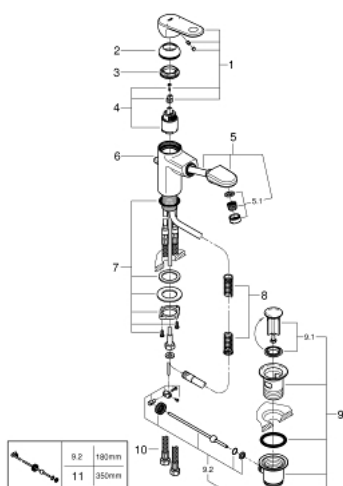

33 155 002 **EUROPLUS MITIGEUR MONOCOMMANDE LAVABO**
TAILLE S

DESCRIPTION DU PRODUIT

- Couleur: chromé
- monotrou
- levier en métal
- GROHE SilkMove: cartouche en céramique 35 mm
- limiteur de débit ajustable
- débit minimal réglable à 2,5 l/min
- finition GROHE LongLife
- GROHE FastFixation
- Bec extractible avec mousseur SpeedClean
- clapet anti-retour intégré
- vidage automatique 1 1/4"
- flexible(s) de raccordement souple(s)

33 155 002 EUROPLUS MITIGEUR MONOCOMMANDE LAVABO TAILLE S

PIÈCES DE RECHANGE, septembre 2017 – maintenant

- 1: Levier (Numéro de commande 46647000)
 - 2: Capuchon de recouvrement (Numéro de commande 46492000)
 - 3: Accordement à vis (Numéro de commande 46460000)
 - 4: Cartouche (Numéro de commande 46374000)
 - 5: Douchette extractible (Numéro de commande 46674000)
 - 5.1: Brise-jet (Numéro de commande 64447000)
 - 6: Tirette de vidage (Numéro de commande 64304000)
 - 7: Ensemble de fixation universel pour robinets (Numéro de commande 46078000)
 - 8: Ressort de rappel (Numéro de commande 07239000)
 - 9: Garniture de vidage 1 1/4" (Numéro de commande 28910000)
 - 9.1: Clapet de vidage (Numéro de commande 07182000)
 - 9.2: Tige et rotule de vidage (Numéro de commande 07052000)
 - 10: Flexible de raccordement (Numéro de commande 46255000)
 - 11: Tige et rotule de vidage (Numéro de commande 07341000)*
- * Accessoires optionels