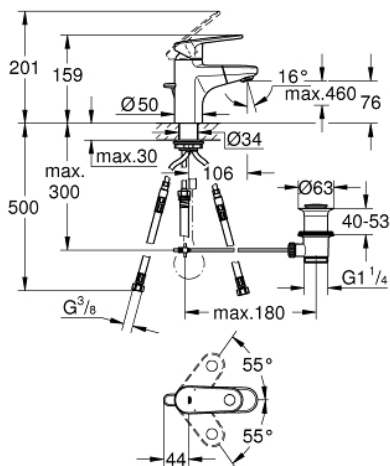

33 155 002 **EUROPLUS MITIGEUR MONOCOMMANDE LAVABO**
TAILLE S

DESCRIPTION DU PRODUIT

- Couleur: chromé
- monotrou
- levier en métal
- GROHE SilkMove: cartouche en céramique 35 mm
- limiteur de débit ajustable
- débit minimal réglable à 2,5 l/min
- finition GROHE LongLife
- GROHE FastFixation
- Bec extractible avec mousseur SpeedClean
- clapet anti-retour intégré
- vidage automatique 1 1/4"
- flexible(s) de raccordement souple(s)

33 155 002 EUROPLUS MITIGEUR MONOCOMMANDE LAVABO TAILLE S

PIÈCES DE RECHANGE, septembre 2017 – maintenant

- 1: Levier (Numéro de commande 46647000)
 - 2: Capuchon de recouvrement (Numéro de commande 46492000)
 - 3: Accordement à vis (Numéro de commande 46460000)
 - 4: Cartouche (Numéro de commande 46374000)
 - 5: Douchette extractible (Numéro de commande 46674000)
 - 5.1: Brise-jet (Numéro de commande 64447000)
 - 6: Tirette de vidage (Numéro de commande 64304000)
 - 7: Ensemble de fixation universel pour robinets (Numéro de commande 46078000)
 - 8: Ressort de rappel (Numéro de commande 07239000)
 - 9: Garniture de vidage 1 1/4" (Numéro de commande 28910000)
 - 9.1: Clapet de vidage (Numéro de commande 07182000)
 - 9.2: Tige et rotule de vidage (Numéro de commande 07052000)
 - 10: Flexible de raccordement (Numéro de commande 46255000)
 - 11: Tige et rotule de vidage (Numéro de commande 07341000)*
- * Accessoires optionels