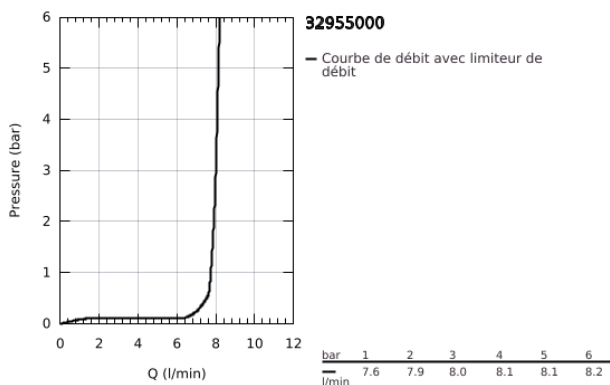

## 32 955 000 EUROSMART COSMOPOLITAN MITIGEUR MONOCOMMANDE LAVABO TAILLE S

### DESCRIPTION DU PRODUIT

- Couleur: chromé
- monotrou
- levier en métal
- GROHE SilkMove: cartouche en céramique 35 mm
- limiteur de débit ajustable
- débit minimal réglable à 2,5 l/min
- finition GROHE LongLife
- GROHE FastFixation installation rapide
- avec brise-jet
- vidage automatique 1 1/4"
- flexible(s) de raccordement souple(s)
- pour chauffe-eau à écoulement libre
- Limiteur de course en option (46 375 000)
- classe de bruit I conforme à DIN 4109