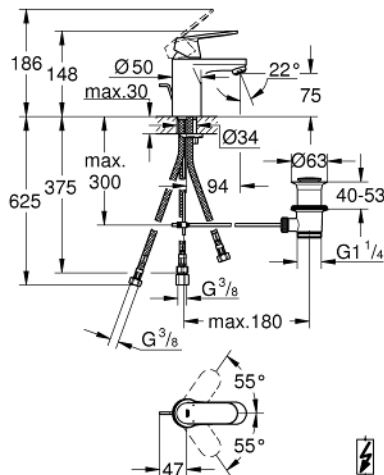

### DESCRIPTION DU PRODUIT

- Couleur: chromé
- monotrou
- levier en métal
- GROHE SilkMove: cartouche en céramique 35 mm
- limiteur de débit ajustable
- débit minimal réglable à 2,5 l/min
- finition GROHE LongLife
- GROHE FastFixation installation rapide
- avec brise-jet
- vidage automatique 1 1/4"
- flexible(s) de raccordement souple(s)
- pour chauffe-eau à écoulement libre
- Limiteur de course en option (46 375 000)
- classe de bruit I conforme à DIN 4109

### PIÈCES DE RECHANGE, novembre 2009 – maintenant

- 1: Levier (Numéro de commande 46681000)
  - 2: Capuchon de recouvrement (Numéro de commande 46492000)
  - 3: Accordement à vis (Numéro de commande 46460000)
  - 4: Cartouche (Numéro de commande 46558000)
  - 5: Tirette de vidage (Numéro de commande 46739000)
  - 6: Brise-jet (Numéro de commande 46162000)
  - 7: Ensemble de fixation universel pour robinets (Numéro de commande 46671000)
  - 8: Garniture de vidage 1 1/4" (Numéro de commande 28910000)
  - 8.1: Clapet de vidage (Numéro de commande 07182000)
  - 8.2: Tige et rotule de vidage (Numéro de commande 07052000)
  - 9: Limiteur de température (Numéro de commande 46375000)\*
  - 10: Clé 14 (Numéro de commande 19332000)\*
  - 11: Clef platte SW 46 mm à 6 pans (Numéro de commande 19017000)\*
  - 12: Tige et rotule de vidage (Numéro de commande 07341000)\*
- \* Accessoires optionels