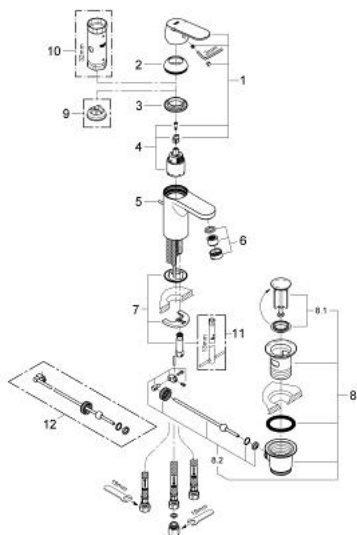

### DESCRIPTION DU PRODUIT

- Couleur: chromé
- monotrou
- levier en métal
- GROHE SilkMove: cartouche en céramique 35 mm
- limiteur de débit ajustable
- débit minimal réglable à 2,5 l/min
- finition GROHE LongLife
- GROHE FastFixation installation rapide
- avec brise-jet
- vidage automatique 1 1/4"
- flexible(s) de raccordement souple(s)
- pour chauffe-eau à écoulement libre
- Limiteur de course en option (46 375 000)
- classe de bruit I conforme à DIN 4109

### PIÈCES DE RECHANGE, novembre 2009 – maintenant

- 1: Levier (Numéro de commande 46681000)
  - 2: Capuchon de recouvrement (Numéro de commande 46492000)
  - 3: Accordement à vis (Numéro de commande 46460000)
  - 4: Cartouche (Numéro de commande 46558000)
  - 5: Tirette de vidage (Numéro de commande 46739000)
  - 6: Brise-jet (Numéro de commande 46162000)
  - 7: Ensemble de fixation universel pour robinets (Numéro de commande 46671000)
  - 8: Garniture de vidage 1 1/4" (Numéro de commande 28910000)
  - 8.1: Clapet de vidage (Numéro de commande 07182000)
  - 8.2: Tige et rotule de vidage (Numéro de commande 07052000)
  - 9: Limiteur de température (Numéro de commande 46375000)\*
  - 10: Clé 14 (Numéro de commande 19332000)\*
  - 11: Clef platte SW 46 mm à 6 pans (Numéro de commande 19017000)\*
  - 12: Tige et rotule de vidage (Numéro de commande 07341000)\*
- \* Accessoires optionels