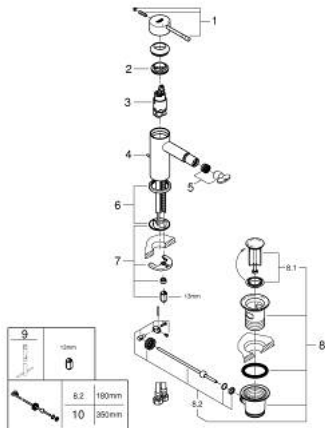

32 935 GN1 ESSENCE BIDETMENGKRAAN S-SIZE

PRODUCTOMSCHRIJVING

- Kleur: brushed cool sunrise
- ééngatsmontage
- metalen hendel
- GROHE SilkMove 28 mm cartouche met keramische schijven
- met temperatuurbegrenzer
- GROHE LongLife finish
- GROHE FastFixation Plus
- kogelgewricht en mousseur
- automatische lediging 1 1/4"
- flexibele aansluitslangen

32 935 GN1 ESSENCE BIDETMENGKRAAN S-SIZE

RESERVEONDERDELEN , mei 2024 – nu

- 1: Greep (Bestelnummer 46917GN0)
 - 2: Bevestigingsring (Bestelnummer 46715000)
 - 3: Cartouche (Bestelnummer 46580000)
 - 4: Trekstang (Bestelnummer 46739GN0)
 - 5: Mousseur (Bestelnummer 13998000)
 - 6: Rozet (Bestelnummer 48603GN0)
 - 7: Universele kraanmontageset (Bestelnummer 46645000)
 - 8: Afvoergarnituur (Bestelnummer 28910GN0)
 - 8.1: Stop voor afvoergarnituur (Bestelnummer 07182GN0)
 - 8.2: Kogelstang (Bestelnummer 07052000)
 - 9: Pijpsleutel (Bestelnummer 19017000)*
 - 10: Kogelstang (Bestelnummer 07341000)*
- * Optionele accessoires