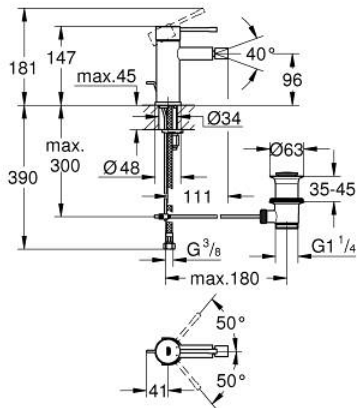

32 935 GN1 ESSENCE BIDETMENGKRAAN S-SIZE

PRODUCTOMSCHRIJVING

- Kleur: brushed cool sunrise
- ééngatsmontage
- metalen hendel
- GROHE SilkMove 28 mm cartouche met keramische schijven
- met temperatuurbegrenzer
- GROHE LongLife finish
- GROHE FastFixation Plus
- kogelgewricht en mousseur
- automatische lediging 1 1/4"
- flexibele aansluitslangen

32 935 GN1 ESSENCE BIDETMENGKRAAN S-SIZE

RESERVEONDERDELEN , mei 2024 – nu

- 1: Greep (Bestelnummer 46917GN0)
 - 2: Bevestigingsring (Bestelnummer 46715000)
 - 3: Cartouche (Bestelnummer 46580000)
 - 4: Trekstang (Bestelnummer 46739GN0)
 - 5: Mousseur (Bestelnummer 13998000)
 - 6: Rozet (Bestelnummer 48603GN0)
 - 7: Universele kraanmontageset (Bestelnummer 46645000)
 - 8: Afvoergarnituur (Bestelnummer 28910GN0)
 - 8.1: Stop voor afvoergarnituur (Bestelnummer 07182GN0)
 - 8.2: Kogelstang (Bestelnummer 07052000)
 - 9: Pijpsleutel (Bestelnummer 19017000)*
 - 10: Kogelstang (Bestelnummer 07341000)*
- * Optionele accessoires