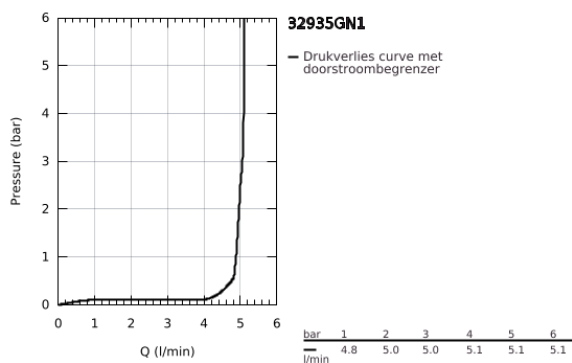

32 935 GN1 ESSENCE BIDETMENGKRAAN S-SIZE

PRODUCTOMSCHRIJVING

- Kleur: brushed cool sunrise
- ééngatsmontage
- metalen hendel
- GROHE SilkMove 28 mm cartouche met keramische schijven
- met temperatuurbegrenzer
- GROHE LongLife finish
- GROHE FastFixation Plus
- kogelgewricht en mousseur
- automatische lediging 1 1/4"
- flexibele aansluitslangen