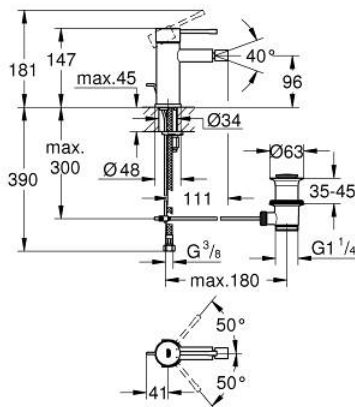

## 32 935 GN1 ESSENCE MITIGEUR MONOCOMMANDE BIDET TAILLE S

### DESCRIPTION DU PRODUIT

- Couleur: brushed cool sunrise
- monotrou
- levier en métal
- GROHE SilkMove : cartouche en céramique 28 mm
- avec limiteur de température
- Finition GROHE LongLife
- GROHE FastFixation Plus
- mousseur à rotule
- vidage automatique 1 1/4"
- flexible(s) de raccordement souple(s)

### PIÈCES DE RECHANGE, mai 2024 – maintenant

- 1: Levier (Numéro de commande 46917GN0)
  - 2: Bague de fixation (Numéro de commande 46715000)
  - 3: Cartouche (Numéro de commande 46580000)
  - 4: Tirette de vidage (Numéro de commande 46739GN0)
  - 5: Mousseur (Numéro de commande 13998000)
  - 6: Rosace (Numéro de commande 48603GN0)
  - 7: Ensemble de fixation universel pour robinets (Numéro de commande 46645000)
  - 8: Garniture de vidage 1 1/4" (Numéro de commande 28910GN0)
  - 8.1: Clapet de vidage (Numéro de commande 07182GN0)
  - 8.2: Tige et rotule de vidage (Numéro de commande 07052000)
  - 9: Clef platte SW 46 mm à 6 pans (Numéro de commande 19017000)\*
  - 10: Tige et rotule de vidage (Numéro de commande 07341000)\*
- \* Accessoires optionnels