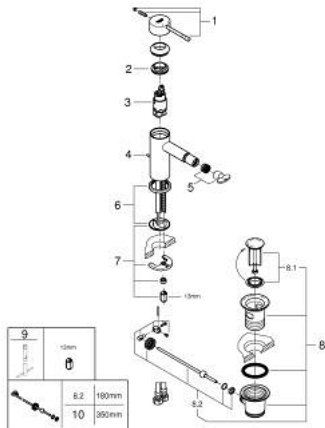

## 32 935 GN1 ESSENCE MITIGEUR MONOCOMMANDE BIDET TAILLE S

### DESCRIPTION DU PRODUIT

- Couleur: brushed cool sunrise
- monotrou
- levier en métal
- GROHE SilkMove : cartouche en céramique 28 mm
- avec limiteur de température
- Finition GROHE LongLife
- GROHE FastFixation Plus
- mousseur à rotule
- vidage automatique 1 1/4"
- flexible(s) de raccordement souple(s)

### PIÈCES DE RECHANGE, mai 2024 – maintenant

- 1: Levier (Numéro de commande 46917GN0)
  - 2: Bague de fixation (Numéro de commande 46715000)
  - 3: Cartouche (Numéro de commande 46580000)
  - 4: Tirette de vidage (Numéro de commande 46739GN0)
  - 5: Mousseur (Numéro de commande 13998000)
  - 6: Rosace (Numéro de commande 48603GN0)
  - 7: Ensemble de fixation universel pour robinets (Numéro de commande 46645000)
  - 8: Garniture de vidage 1 1/4" (Numéro de commande 28910GN0)
  - 8.1: Clapet de vidage (Numéro de commande 07182GN0)
  - 8.2: Tige et rotule de vidage (Numéro de commande 07052000)
  - 9: Clef platte SW 46 mm à 6 pans (Numéro de commande 19017000)\*
  - 10: Tige et rotule de vidage (Numéro de commande 07341000)\*
- \* Accessoires optionnels