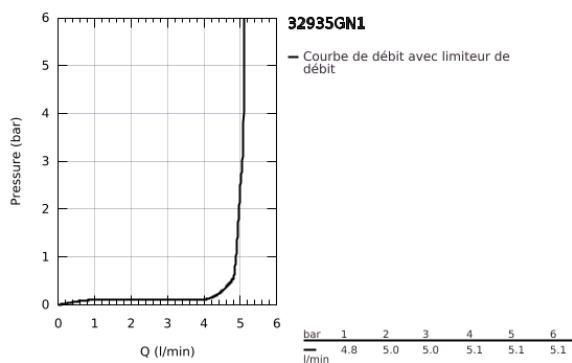

## 32 935 GN1 ESSENCE MITIGEUR MONOCOMMANDE BIDET TAILLE S

### DESCRIPTION DU PRODUIT

- Couleur: brushed cool sunrise
- monotrou
- levier en métal
- GROHE SilkMove : cartouche en céramique 28 mm
- avec limiteur de température
- Finition GROHE LongLife
- GROHE FastFixation Plus
- mousseur à rotule
- vidage automatique 1 1/4"
- flexible(s) de raccordement souple(s)