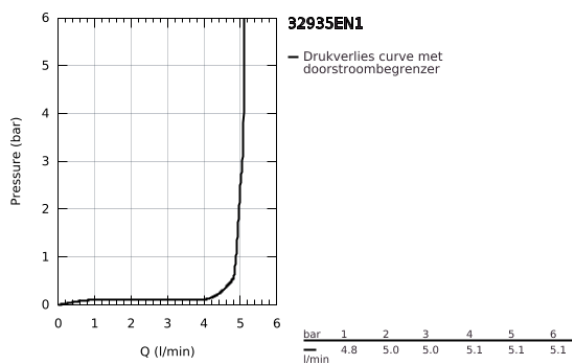

32 935 EN1 ESSENCE BIDETMENGKRAAN S-SIZE

PRODUCTOMSCHRIJVING

- Kleur: brushed nickel
- ééngatsmontage
- metalen hendel
- GROHE SilkMove 28 mm cartouche met keramische schijven
- met temperatuurbegrenzer
- GROHE LongLife finish
- GROHE FastFixation Plus
- kogelgewricht en mousseur
- automatische lediging 1 1/4"
- flexibele aansluitslangen