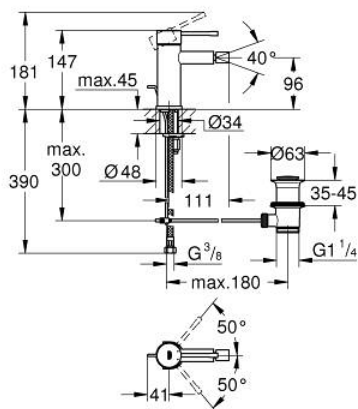

32 935 EN1 ESSENCE BIDETMENGKRAAN S-SIZE

PRODUCTOMSCHRIJVING

- Kleur: brushed nickel
- ééngatsmontage
- metalen hendel
- GROHE SilkMove 28 mm cartouche met keramische schijven
- met temperatuurbegrenzer
- GROHE LongLife finish
- GROHE FastFixation Plus
- kogelgewricht en mousseur
- automatische lediging 1 1/4"
- flexibele aansluitslangen

32 935 EN1 ESSENCE BIDETMENGKRAAN S-SIZE

RESERVEONDERDELEN , mei 2024 – nu

- 1: Greep (Bestelnummer 46917EN0)
 - 2: Bevestigingsring (Bestelnummer 46715000)
 - 3: Cartouche (Bestelnummer 46580000)
 - 4: Trekstang (Bestelnummer 46739EN0)
 - 5: Mousseur (Bestelnummer 13998000)
 - 6: Rozet (Bestelnummer 48603EN0)
 - 7: Universele kraanmontageset (Bestelnummer 46645000)
 - 8: Afvoergarnituur (Bestelnummer 28910EN0)
 - 8.1: Stop voor afvoergarnituur (Bestelnummer 07182EN0)
 - 8.2: Kogelstang (Bestelnummer 07052000)
 - 9: Pijpsleutel (Bestelnummer 19017000)*
 - 10: Kogelstang (Bestelnummer 07341000)*
- * Optionele accessoires