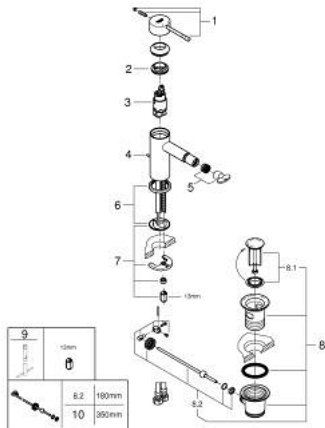

32 935 EN1 ESSENCE BIDETMENGKRAAN S-SIZE

PRODUCTOMSCHRIJVING

- Kleur: brushed nickel
- ééngatsmontage
- metalen hendel
- GROHE SilkMove 28 mm cartouche met keramische schijven
- met temperatuurbegrenzer
- GROHE LongLife finish
- GROHE FastFixation Plus
- kogelgewricht en mousseur
- automatische lediging 1 1/4"
- flexibele aansluitslangen

32 935 EN1 ESSENCE BIDETMENGKRAAN S-SIZE

RESERVEONDERDELEN , mei 2024 – nu

- 1: Greep (Bestelnummer 46917EN0)
 - 2: Bevestigingsring (Bestelnummer 46715000)
 - 3: Cartouche (Bestelnummer 46580000)
 - 4: Trekstang (Bestelnummer 46739EN0)
 - 5: Mousseur (Bestelnummer 13998000)
 - 6: Rozet (Bestelnummer 48603EN0)
 - 7: Universele kraanmontageset (Bestelnummer 46645000)
 - 8: Afvoergarnituur (Bestelnummer 28910EN0)
 - 8.1: Stop voor afvoergarnituur (Bestelnummer 07182EN0)
 - 8.2: Kogelstang (Bestelnummer 07052000)
 - 9: Pijpsleutel (Bestelnummer 19017000)*
 - 10: Kogelstang (Bestelnummer 07341000)*
- * Optionele accessoires