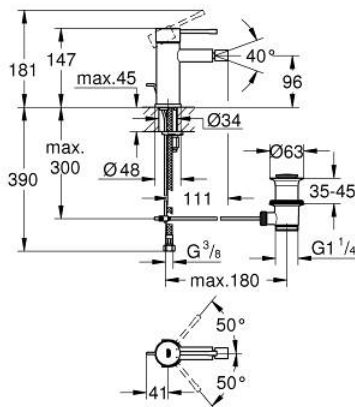

32 935 DC1 ESSENCE BIDETMENGKRAAN S-SIZE

PRODUCTOMSCHRIJVING

- Kleur: supersteel
- ééngatsmontage
- metalen hendel
- GROHE SilkMove 28 mm cartouche met keramische schijven
- met temperatuurbegrenzer
- GROHE LongLife finish
- GROHE FastFixation Plus
- kogelgewricht en mousseur
- automatische lediging 1 1/4"
- flexibele aansluitslangen

32 935 DC1 ESSENCE BIDETMENGKRAAN S-SIZE

RESERVEONDERDELEN , februari 2022 – nu

- 1: Greep (Bestelnummer 46917DC0)
 - 2: Bevestigingsring (Bestelnummer 46715000)
 - 3: Cartouche (Bestelnummer 46580000)
 - 4: Trekstang (Bestelnummer 46739EN0)
 - 5: Mousseur (Bestelnummer 13998000)
 - 7: Universele kraanmontageset (Bestelnummer 46645000)
 - 8: Afvoergarnituur (Bestelnummer 28910DC0)
 - 8.1: Stop voor afvoergarnituur (Bestelnummer 07182DC0)
 - 8.2: Kogelstang (Bestelnummer 07052000)
 - 9: Pijpsleutel (Bestelnummer 19017000)*
 - 10: Kogelstang (Bestelnummer 07341000)*
- * Optionele accessoires