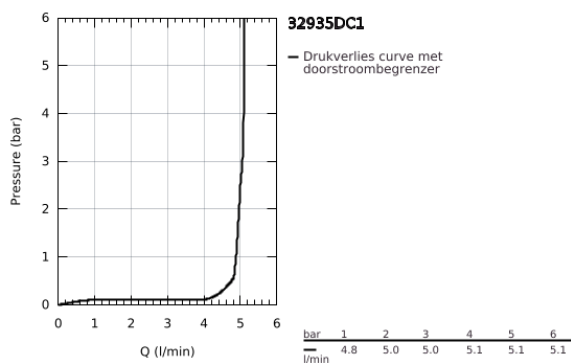

32 935 DC1 ESSENCE BIDETMENGKRAAN S-SIZE

PRODUCTOMSCHRIJVING

- Kleur: supersteel
- ééngatsmontage
- metalen hendel
- GROHE SilkMove 28 mm cartouche met keramische schijven
- met temperatuurbegrenzer
- GROHE LongLife finish
- GROHE FastFixation Plus
- kogelgewricht en mousseur
- automatische lediging 1 1/4"
- flexibele aansluitslangen