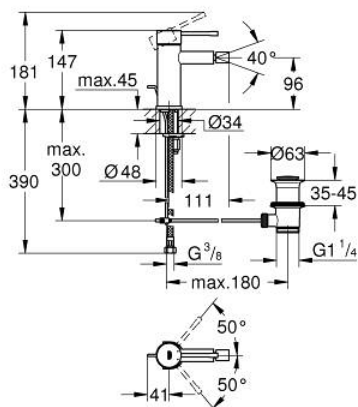

## 32 935 DC1 ESSENCE MITIGEUR MONOCOMMANDE BIDET TAILLE S

### DESCRIPTION DU PRODUIT

- Couleur: supersteel
- monotrou
- levier en métal
- GROHE SilkMove : cartouche en céramique 28 mm
- avec limiteur de température
- Finition GROHE LongLife
- GROHE FastFixation Plus
- mousseur à rotule
- vidage automatique 1 1/4"
- flexible(s) de raccordement souple(s)

### PIÈCES DE RECHANGE, février 2022 – maintenant

- 1: Levier (Numéro de commande 46917DC0)
  - 2: Bague de fixation (Numéro de commande 46715000)
  - 3: Cartouche (Numéro de commande 46580000)
  - 4: Tirette de vidage (Numéro de commande 46739EN0)
  - 5: Mousseur (Numéro de commande 13998000)
  - 7: Ensemble de fixation universel pour robinets (Numéro de commande 46645000)
  - 8: Garniture de vidage 1 1/4" (Numéro de commande 28910DC0)
  - 8.1: Clapet de vidage (Numéro de commande 07182DC0)
  - 8.2: Tige et rotule de vidage (Numéro de commande 07052000)
  - 9: Clef platte SW 46 mm à 6 pans (Numéro de commande 19017000)\*
  - 10: Tige et rotule de vidage (Numéro de commande 07341000)\*
- \* Accessoires optionels