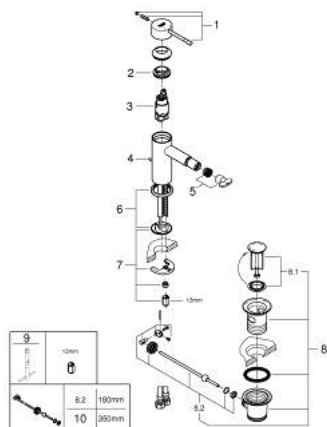

## 32 935 DC1 ESSENCE MITIGEUR MONOCOMMANDE BIDET TAILLE S

### DESCRIPTION DU PRODUIT

- Couleur: supersteel
- monotrou
- levier en métal
- GROHE SilkMove : cartouche en céramique 28 mm
- avec limiteur de température
- Finition GROHE LongLife
- GROHE FastFixation Plus
- mousseur à rotule
- vidage automatique 1 1/4"
- flexible(s) de raccordement souple(s)

### PIÈCES DE RECHANGE, février 2022 – maintenant

- 1: Levier (Numéro de commande 46917DC0)
  - 2: Bague de fixation (Numéro de commande 46715000)
  - 3: Cartouche (Numéro de commande 46580000)
  - 4: Tirette de vidage (Numéro de commande 46739EN0)
  - 5: Mousseur (Numéro de commande 13998000)
  - 7: Ensemble de fixation universel pour robinets (Numéro de commande 46645000)
  - 8: Garniture de vidage 1 1/4" (Numéro de commande 28910DC0)
  - 8.1: Clapet de vidage (Numéro de commande 07182DC0)
  - 8.2: Tige et rotule de vidage (Numéro de commande 07052000)
  - 9: Clef platte SW 46 mm à 6 pans (Numéro de commande 19017000)\*
  - 10: Tige et rotule de vidage (Numéro de commande 07341000)\*
- \* Accessoires optionels