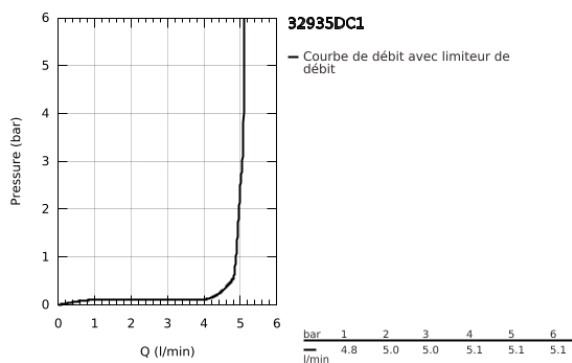

## 32 935 DC1 ESSENCE MITIGEUR MONOCOMMANDE BIDET TAILLE S

### DESCRIPTION DU PRODUIT

- Couleur: supersteel
- monotrou
- levier en métal
- GROHE SilkMove : cartouche en céramique 28 mm
- avec limiteur de température
- Finition GROHE LongLife
- GROHE FastFixation Plus
- mousseur à rotule
- vidage automatique 1 1/4"
- flexible(s) de raccordement souple(s)