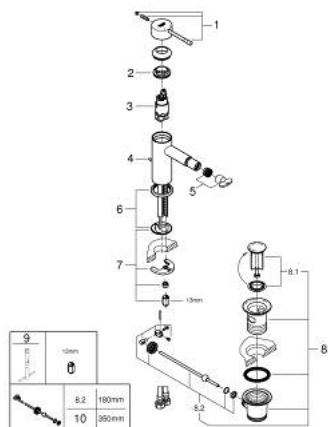

## 32 935 DA1 ESSENCE BIDETMENGKRAAN S-SIZE

### PRODUCTOMSCHRIJVING

- Kleur: warm sunset
- ééngatsmontage
- metalen hendel
- GROHE SilkMove 28 mm cartouche met keramische schijven
- met temperatuurbegrenzer
- GROHE LongLife finish
- GROHE FastFixation Plus
- kogelgewricht en mousseur
- automatische lediging 1 1/4"
- flexibele aansluitslangen

### RESERVEONDERDELEN , februari 2022 – nu

- 1: Greep (Bestelnummer 46917DA0)
  - 2: Bevestigingsring (Bestelnummer 46715000)
  - 3: Cartouche (Bestelnummer 46580000)
  - 4: trekstang (Bestelnummer 46739DA0)
  - 5: Mousseur (Bestelnummer 13998000)
  - 6: Rozet (Bestelnummer 48603DA0)
  - 7: Universele kraanmontageset (Bestelnummer 46645000)
  - 8: Afvoergarnituur (Bestelnummer 28910DA0)
  - 8.1: Stop voor afvoergarnituur (Bestelnummer 07182DA0)
  - 8.2: Kogelstang (Bestelnummer 07052000)
  - 9: Pijpsleutel (Bestelnummer 19017000)\*
  - 10: Kogelstang (Bestelnummer 07341000)\*
- \* Optionele accessoires