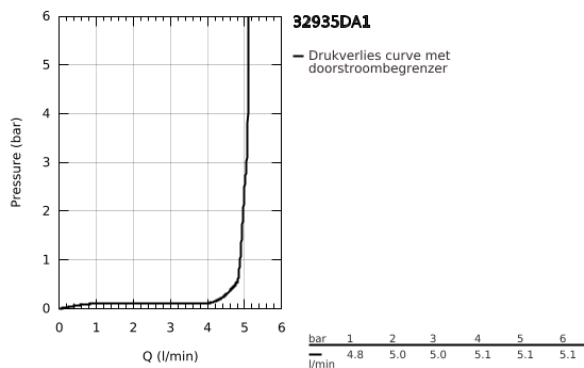

## 32 935 DA1 ESSENCE BIDETMENGKRAAN S-SIZE

### PRODUCTOMSCHRIJVING

- Kleur: warm sunset
- ééngatsmontage
- metalen hendel
- GROHE SilkMove 28 mm cartouche met keramische schijven
- met temperatuurbegrenzer
- GROHE LongLife finish
- GROHE FastFixation Plus
- kogelgewricht en mousseur
- automatische lediging 1 1/4"
- flexibele aansluitslangen