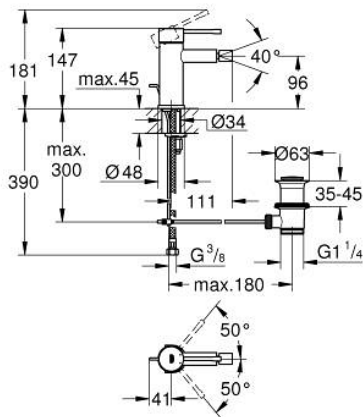

## 32 935 DA1 ESSENCE BIDETMENGKRAAN S-SIZE

### PRODUCTOMSCHRIJVING

- Kleur: warm sunset
- ééngatsmontage
- metalen hendel
- GROHE SilkMove 28 mm cartouche met keramische schijven
- met temperatuurbegrenzer
- GROHE LongLife finish
- GROHE FastFixation Plus
- kogelgewricht en mousseur
- automatische lediging 1 1/4"
- flexibele aansluitslangen