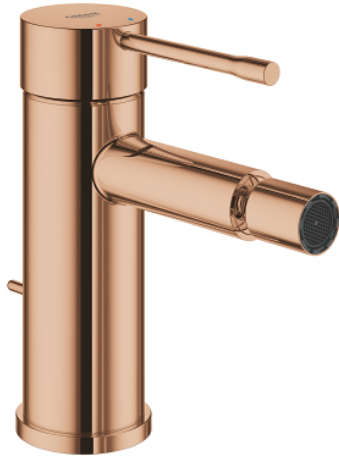

## 32 935 DA1 ESSENCE BIDETMENGKRAAN S-SIZE

### PRODUCTOMSCHRIJVING

- Kleur: warm sunset
- ééngatsmontage
- metalen hendel
- GROHE SilkMove 28 mm cartouche met keramische schijven
- met temperatuurbegrenzer
- GROHE LongLife finish
- GROHE FastFixation Plus
- kogelgewricht en mousseur
- automatische lediging 1 1/4"
- flexibele aansluitslangen