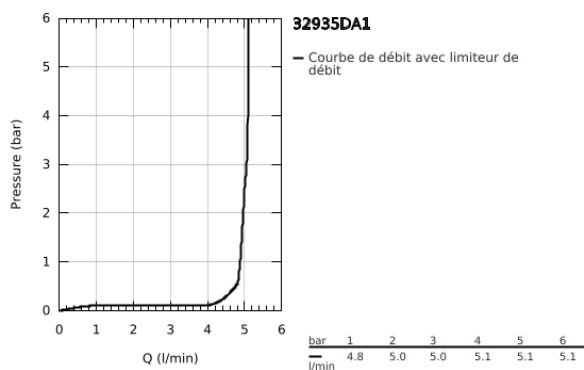

32 935 DA1 ESSENCE MITIGEUR MONOCOMMANDE BIDET TAILLE S

DESCRIPTION DU PRODUIT

- Couleur: warm sunset
- monotrou
- levier en métal
- GROHE SilkMove : cartouche en céramique 28 mm
- avec limiteur de température
- Finition GROHE LongLife
- GROHE FastFixation Plus
- mousseur à rotule
- vidage automatique 1 1/4"
- flexible(s) de raccordement souple(s)

32 935 DA1 ESSENCE MITIGEUR MONOCOMMANDE BIDET TAILLE S

PIÈCES DE RECHANGE, février 2022 – maintenant

- 1: Levier (Numéro de commande 46917DA0)
 - 2: Bague de fixation (Numéro de commande 46715000)
 - 3: Cartouche (Numéro de commande 46580000)
 - 4: tirette de vidage (Numéro de commande 46739DA0)
 - 5: Mousseur (Numéro de commande 13998000)
 - 6: Rosace (Numéro de commande 48603DA0)
 - 7: Ensemble de fixation universel pour robinets (Numéro de commande 46645000)
 - 8: Garniture de vidage 1 1/4" (Numéro de commande 28910DA0)
 - 8.1: Clapet de vidage (Numéro de commande 07182DA0)
 - 8.2: Tige et rotule de vidage (Numéro de commande 07052000)
 - 9: Clef platte SW 46 mm à 6 pans (Numéro de commande 19017000)*
 - 10: Tige et rotule de vidage (Numéro de commande 07341000)*
- * Accessoires optionels