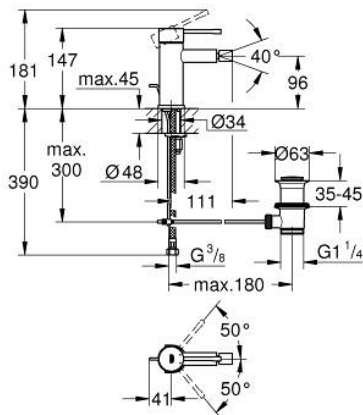

32 935 DA1 ESSENCE MITIGEUR MONOCOMMANDE BIDET TAILLE S

DESCRIPTION DU PRODUIT

- Couleur: warm sunset
- monotrou
- levier en métal
- GROHE SilkMove : cartouche en céramique 28 mm
- avec limiteur de température
- Finition GROHE LongLife
- GROHE FastFixation Plus
- mousseur à rotule
- vidage automatique 1 1/4"
- flexible(s) de raccordement souple(s)

32 935 DA1 ESSENCE MITIGEUR MONOCOMMANDE BIDET TAILLE S

PIÈCES DE RECHANGE, février 2022 – maintenant

- 1: Levier (Numéro de commande 46917DA0)
 - 2: Bague de fixation (Numéro de commande 46715000)
 - 3: Cartouche (Numéro de commande 46580000)
 - 4: tirette de vidage (Numéro de commande 46739DA0)
 - 5: Mousseur (Numéro de commande 13998000)
 - 6: Rosace (Numéro de commande 48603DA0)
 - 7: Ensemble de fixation universel pour robinets (Numéro de commande 46645000)
 - 8: Garniture de vidage 1 1/4" (Numéro de commande 28910DA0)
 - 8.1: Clapet de vidage (Numéro de commande 07182DA0)
 - 8.2: Tige et rotule de vidage (Numéro de commande 07052000)
 - 9: Clef platte SW 46 mm à 6 pans (Numéro de commande 19017000)*
 - 10: Tige et rotule de vidage (Numéro de commande 07341000)*
- * Accessoires optionels