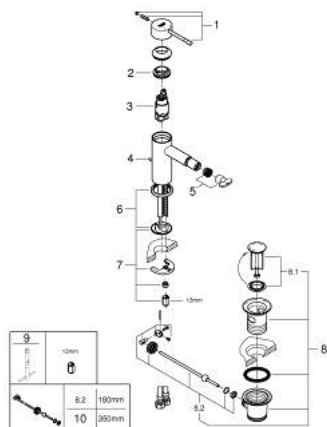

32 935 DA1 ESSENCE MITIGEUR MONOCOMMANDE BIDET TAILLE S

DESCRIPTION DU PRODUIT

- Couleur: warm sunset
- monotrou
- levier en métal
- GROHE SilkMove : cartouche en céramique 28 mm
- avec limiteur de température
- Finition GROHE LongLife
- GROHE FastFixation Plus
- mousseur à rotule
- vidage automatique 1 1/4"
- flexible(s) de raccordement souple(s)

32 935 DA1 ESSENCE MITIGEUR MONOCOMMANDE BIDET TAILLE S

PIÈCES DE RECHANGE, février 2022 – maintenant

- 1: Levier (Numéro de commande 46917DA0)
 - 2: Bague de fixation (Numéro de commande 46715000)
 - 3: Cartouche (Numéro de commande 46580000)
 - 4: tirette de vidage (Numéro de commande 46739DA0)
 - 5: Mousseur (Numéro de commande 13998000)
 - 6: Rosace (Numéro de commande 48603DA0)
 - 7: Ensemble de fixation universel pour robinets (Numéro de commande 46645000)
 - 8: Garniture de vidage 1 1/4" (Numéro de commande 28910DA0)
 - 8.1: Clapet de vidage (Numéro de commande 07182DA0)
 - 8.2: Tige et rotule de vidage (Numéro de commande 07052000)
 - 9: Clef platte SW 46 mm à 6 pans (Numéro de commande 19017000)*
 - 10: Tige et rotule de vidage (Numéro de commande 07341000)*
- * Accessoires optionels