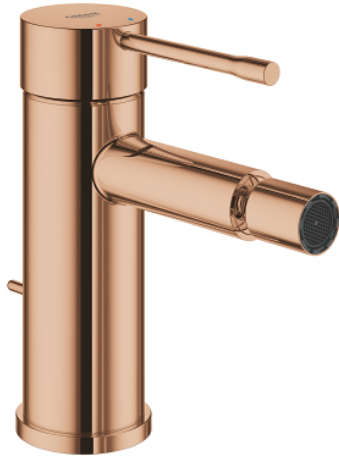

32 935 DA1 ESSENCE MITIGEUR MONOCOMMANDE BIDET TAILLE S

DESCRIPTION DU PRODUIT

- Couleur: warm sunset
- monotrou
- levier en métal
- GROHE SilkMove : cartouche en céramique 28 mm
- avec limiteur de température
- Finition GROHE LongLife
- GROHE FastFixation Plus
- mousseur à rotule
- vidage automatique 1 1/4"
- flexible(s) de raccordement souple(s)

32 935 DA1 ESSENCE MITIGEUR MONOCOMMANDE BIDET TAILLE S

PIÈCES DE RECHANGE, février 2022 – maintenant

- 1: Levier (Numéro de commande 46917DA0)
 - 2: Bague de fixation (Numéro de commande 46715000)
 - 3: Cartouche (Numéro de commande 46580000)
 - 4: tirette de vidage (Numéro de commande 46739DA0)
 - 5: Mousseur (Numéro de commande 13998000)
 - 6: Rosace (Numéro de commande 48603DA0)
 - 7: Ensemble de fixation universel pour robinets (Numéro de commande 46645000)
 - 8: Garniture de vidage 1 1/4" (Numéro de commande 28910DA0)
 - 8.1: Clapet de vidage (Numéro de commande 07182DA0)
 - 8.2: Tige et rotule de vidage (Numéro de commande 07052000)
 - 9: Clef platte SW 46 mm à 6 pans (Numéro de commande 19017000)*
 - 10: Tige et rotule de vidage (Numéro de commande 07341000)*
- * Accessoires optionels