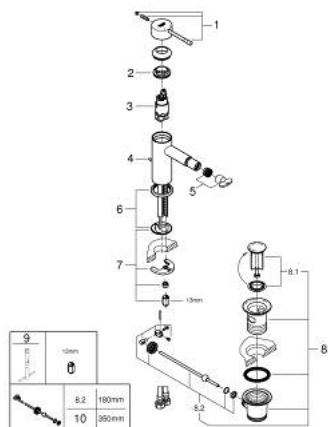

32 935 AL1 ESSENCE BIDETMENGKRAAN S-SIZE

PRODUCTOMSCHRIJVING

- Kleur: brushed hard graphite
- ééngatsmontage
- metalen hendel
- GROHE SilkMove 28 mm cartouche met keramische schijven
- met temperatuurbegrenzer
- GROHE LongLife finish
- GROHE FastFixation Plus
- kogelgewricht en mousseur
- automatische lediging 1 1/4"
- flexibele aansluitslangen

32 935 AL1 ESSENCE BIDETMENGKRAAN S-SIZE

RESERVEONDERDELEN , februari 2022 – nu

- 1: Greep (Bestelnummer 46917AL0)
 - 2: Bevestigingsring (Bestelnummer 46715000)
 - 3: Cartouche (Bestelnummer 46580000)
 - 4: Trekstang (Bestelnummer 46739AL0)
 - 5: Mousseur (Bestelnummer 13998000)
 - 6: Rozet (Bestelnummer 48603AL0)
 - 7: Universele kraanmontageset (Bestelnummer 46645000)
 - 8: Afvoergarnituur (Bestelnummer 28910AL0)
 - 8.1: Stop voor afvoergarnituur (Bestelnummer 07182AL0)
 - 8.2: Kogelstang (Bestelnummer 07052000)
 - 9: Pijpsleutel (Bestelnummer 19017000)*
 - 10: Kogelstang (Bestelnummer 07341000)*
- * Optionele accessoires