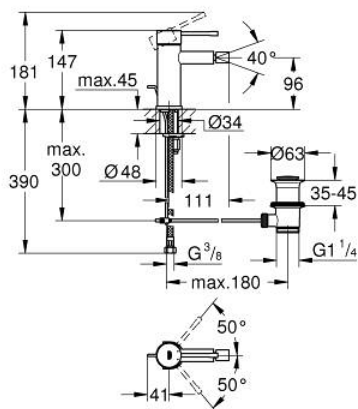

32 935 AL1 ESSENCE BIDETMENGKRAAN S-SIZE

PRODUCTOMSCHRIJVING

- Kleur: brushed hard graphite
- ééngatsmontage
- metalen hendel
- GROHE SilkMove 28 mm cartouche met keramische schijven
- met temperatuurbegrenzer
- GROHE LongLife finish
- GROHE FastFixation Plus
- kogelgewricht en mousseur
- automatische lediging 1 1/4"
- flexibele aansluitslangen

32 935 AL1 ESSENCE BIDETMENGKRAAN S-SIZE

RESERVEONDERDELEN , februari 2022 – nu

- 1: Greep (Bestelnummer 46917AL0)
 - 2: Bevestigingsring (Bestelnummer 46715000)
 - 3: Cartouche (Bestelnummer 46580000)
 - 4: Trekstang (Bestelnummer 46739AL0)
 - 5: Mousseur (Bestelnummer 13998000)
 - 6: Rozet (Bestelnummer 48603AL0)
 - 7: Universele kraanmontageset (Bestelnummer 46645000)
 - 8: Afvoergarnituur (Bestelnummer 28910AL0)
 - 8.1: Stop voor afvoergarnituur (Bestelnummer 07182AL0)
 - 8.2: Kogelstang (Bestelnummer 07052000)
 - 9: Pijpsleutel (Bestelnummer 19017000)*
 - 10: Kogelstang (Bestelnummer 07341000)*
- * Optionele accessoires