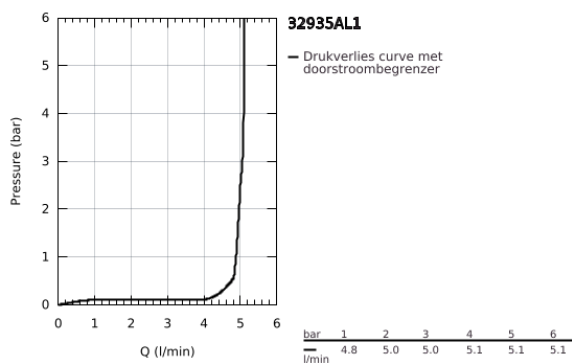

32 935 AL1 ESSENCE BIDETMENGKRAAN S-SIZE

PRODUCTOMSCHRIJVING

- Kleur: brushed hard graphite
- ééngatsmontage
- metalen hendel
- GROHE SilkMove 28 mm cartouche met keramische schijven
- met temperatuurbegrenzer
- GROHE LongLife finish
- GROHE FastFixation Plus
- kogelgewricht en mousseur
- automatische lediging 1 1/4"
- flexibele aansluitslangen