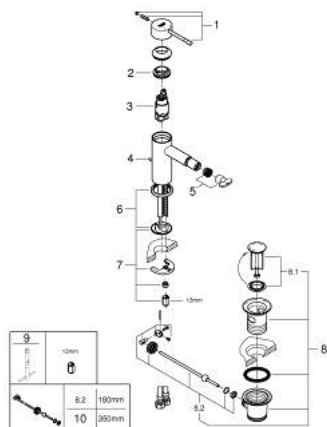

32 935 AL1 ESSENCE MITIGEUR MONOCOMMANDE BIDET TAILLE S

DESCRIPTION DU PRODUIT

- Couleur: brushed hard graphite
- monotrou
- levier en métal
- GROHE SilkMove : cartouche en céramique 28 mm
- avec limiteur de température
- Finition GROHE LongLife
- GROHE FastFixation Plus
- mousseur à rotule
- vidage automatique 1 1/4"
- flexible(s) de raccordement souple(s)

32 935 AL1 ESSENCE MITIGEUR MONOCOMMANDE BIDET TAILLE S

PIÈCES DE RECHANGE, février 2022 – maintenant

- 1: Levier (Numéro de commande 46917AL0)
 - 2: Bague de fixation (Numéro de commande 46715000)
 - 3: Cartouche (Numéro de commande 46580000)
 - 4: Tirette de vidage (Numéro de commande 46739AL0)
 - 5: Mousseur (Numéro de commande 13998000)
 - 6: Rosace (Numéro de commande 48603AL0)
 - 7: Ensemble de fixation universel pour robinets (Numéro de commande 46645000)
 - 8: Garniture de vidage 1 1/4" (Numéro de commande 28910AL0)
 - 8.1: Clapet de vidage (Numéro de commande 07182AL0)
 - 8.2: Tige et rotule de vidage (Numéro de commande 07052000)
 - 9: Clef platte SW 46 mm à 6 pans (Numéro de commande 19017000)*
 - 10: Tige et rotule de vidage (Numéro de commande 07341000)*
- * Accessoires optionnels