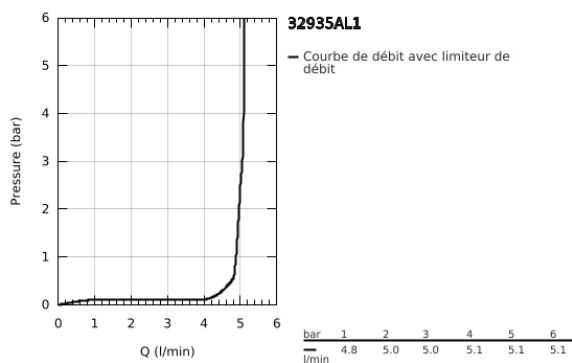

32 935 AL1 ESSENCE MITIGEUR MONOCOMMANDE BIDET TAILLE S

DESCRIPTION DU PRODUIT

- Couleur: brushed hard graphite
- monotrou
- levier en métal
- GROHE SilkMove : cartouche en céramique 28 mm
- avec limiteur de température
- Finition GROHE LongLife
- GROHE FastFixation Plus
- mousseur à rotule
- vidage automatique 1 1/4"
- flexible(s) de raccordement souple(s)

32 935 AL1 ESSENCE MITIGEUR MONOCOMMANDE BIDET TAILLE S

PIÈCES DE RECHANGE, février 2022 – maintenant

- 1: Levier (Numéro de commande 46917AL0)
 - 2: Bague de fixation (Numéro de commande 46715000)
 - 3: Cartouche (Numéro de commande 46580000)
 - 4: Tirette de vidage (Numéro de commande 46739AL0)
 - 5: Mousseur (Numéro de commande 13998000)
 - 6: Rosace (Numéro de commande 48603AL0)
 - 7: Ensemble de fixation universel pour robinets (Numéro de commande 46645000)
 - 8: Garniture de vidage 1 1/4" (Numéro de commande 28910AL0)
 - 8.1: Clapet de vidage (Numéro de commande 07182AL0)
 - 8.2: Tige et rotule de vidage (Numéro de commande 07052000)
 - 9: Clef platte SW 46 mm à 6 pans (Numéro de commande 19017000)*
 - 10: Tige et rotule de vidage (Numéro de commande 07341000)*
- * Accessoires optionnels