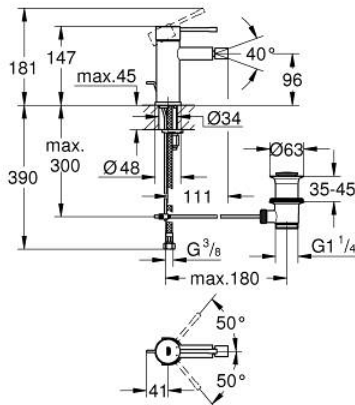

32 935 AL1 ESSENCE MITIGEUR MONOCOMMANDE BIDET TAILLE S

DESCRIPTION DU PRODUIT

- Couleur: brushed hard graphite
- monotrou
- levier en métal
- GROHE SilkMove : cartouche en céramique 28 mm
- avec limiteur de température
- Finition GROHE LongLife
- GROHE FastFixation Plus
- mousseur à rotule
- vidage automatique 1 1/4"
- flexible(s) de raccordement souple(s)

32 935 AL1 ESSENCE MITIGEUR MONOCOMMANDE BIDET TAILLE S

PIÈCES DE RECHANGE, février 2022 – maintenant

- 1: Levier (Numéro de commande 46917AL0)
 - 2: Bague de fixation (Numéro de commande 46715000)
 - 3: Cartouche (Numéro de commande 46580000)
 - 4: Tirette de vidage (Numéro de commande 46739AL0)
 - 5: Mousseur (Numéro de commande 13998000)
 - 6: Rosace (Numéro de commande 48603AL0)
 - 7: Ensemble de fixation universel pour robinets (Numéro de commande 46645000)
 - 8: Garniture de vidage 1 1/4" (Numéro de commande 28910AL0)
 - 8.1: Clapet de vidage (Numéro de commande 07182AL0)
 - 8.2: Tige et rotule de vidage (Numéro de commande 07052000)
 - 9: Clef platte SW 46 mm à 6 pans (Numéro de commande 19017000)*
 - 10: Tige et rotule de vidage (Numéro de commande 07341000)*
- * Accessoires optionnels