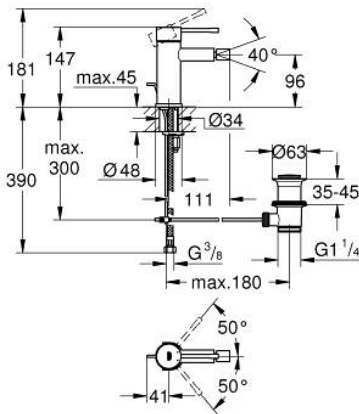

## 32 935 A01 ESSENCE BIDETMENGKRAAN S-SIZE

### PRODUCTOMSCHRIJVING

- Kleur: hard graphite
- ééngatsmontage
- metalen hendel
- GROHE SilkMove 28 mm cartouche met keramische schijven
- met temperatuurbegrenzer
- GROHE LongLife finish
- GROHE FastFixation Plus
- kogelgewricht en mousseur
- automatische lediging 1 1/4"
- flexibele aansluitslangen