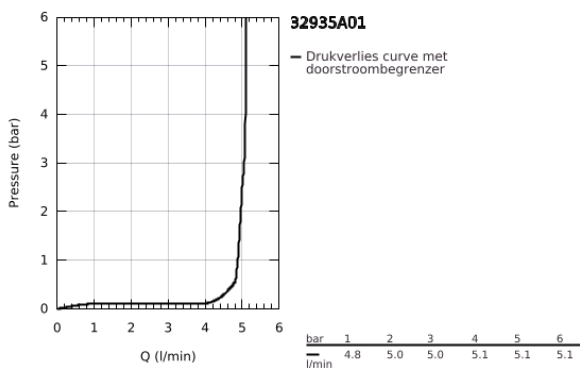

## 32 935 A01 ESSENCE BIDETMENGKRAAN S-SIZE

### PRODUCTOMSCHRIJVING

- Kleur: hard graphite
- ééngatsmontage
- metalen hendel
- GROHE SilkMove 28 mm cartouche met keramische schijven
- met temperatuurbegrenzer
- GROHE LongLife finish
- GROHE FastFixation Plus
- kogelgewricht en mousseur
- automatische lediging 1 1/4"
- flexibele aansluitslangen