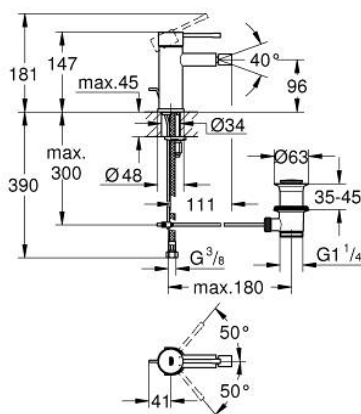

32 935 A01 ESSENCE MITIGEUR MONOCOMMANDE BIDET TAILLE S

DESCRIPTION DU PRODUIT

- Couleur: hard graphite
- monotrou
- levier en métal
- GROHE SilkMove : cartouche en céramique 28 mm
- avec limiteur de température
- Finition GROHE LongLife
- GROHE FastFixation Plus
- mousseur à rotule
- vidage automatique 1 1/4"
- flexible(s) de raccordement souple(s)

32 935 A01 ESSENCE MITIGEUR MONOCOMMANDE BIDET TAILLE S

PIÈCES DE RECHANGE, février 2022 – maintenant

- 1: Levier (Numéro de commande 46917A00)
 - 2: Bague de fixation (Numéro de commande 46715000)
 - 3: Cartouche (Numéro de commande 46580000)
 - 4: Tirette de vidage (Numéro de commande 46739A00)
 - 5: Mousseur (Numéro de commande 13998000)
 - 6: Rosace (Numéro de commande 48603A00)
 - 7: Ensemble de fixation universel pour robinets (Numéro de commande 46645000)
 - 8: Garniture de vidage 1 1/4" (Numéro de commande 28910A00)
 - 8.1: Clapet de vidage (Numéro de commande 07182A00)
 - 8.2: Tige et rotule de vidage (Numéro de commande 07052000)
 - 9: Clef platte SW 46 mm à 6 pans (Numéro de commande 19017000)*
 - 10: Tige et rotule de vidage (Numéro de commande 07341000)*
- * Accessoires optionnels