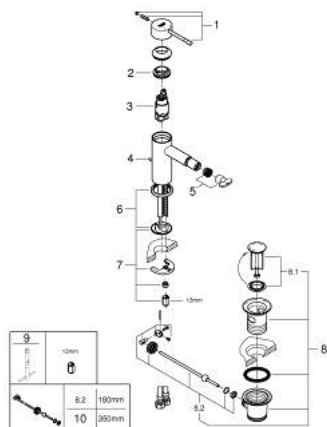

32 935 A01 ESSENCE MITIGEUR MONOCOMMANDE BIDET TAILLE S

DESCRIPTION DU PRODUIT

- Couleur: hard graphite
- monotrou
- levier en métal
- GROHE SilkMove : cartouche en céramique 28 mm
- avec limiteur de température
- Finition GROHE LongLife
- GROHE FastFixation Plus
- mousseur à rotule
- vidage automatique 1 1/4"
- flexible(s) de raccordement souple(s)

32 935 A01 ESSENCE MITIGEUR MONOCOMMANDE BIDET TAILLE S

PIÈCES DE RECHANGE, février 2022 – maintenant

- 1: Levier (Numéro de commande 46917A00)
 - 2: Bague de fixation (Numéro de commande 46715000)
 - 3: Cartouche (Numéro de commande 46580000)
 - 4: Tirette de vidage (Numéro de commande 46739A00)
 - 5: Mousseur (Numéro de commande 13998000)
 - 6: Rosace (Numéro de commande 48603A00)
 - 7: Ensemble de fixation universel pour robinets (Numéro de commande 46645000)
 - 8: Garniture de vidage 1 1/4" (Numéro de commande 28910A00)
 - 8.1: Clapet de vidage (Numéro de commande 07182A00)
 - 8.2: Tige et rotule de vidage (Numéro de commande 07052000)
 - 9: Clef platte SW 46 mm à 6 pans (Numéro de commande 19017000)*
 - 10: Tige et rotule de vidage (Numéro de commande 07341000)*
- * Accessoires optionnels