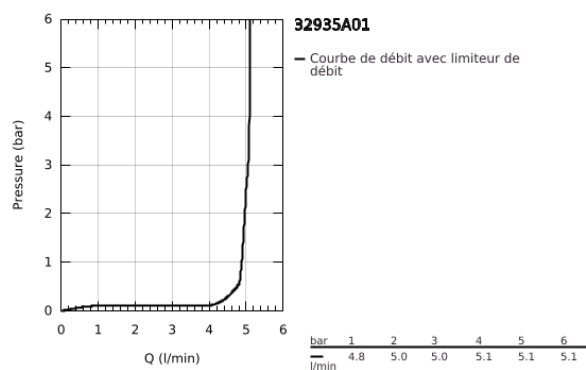

32 935 A01 ESSENCE MITIGEUR MONOCOMMANDE BIDET TAILLE S

DESCRIPTION DU PRODUIT

- Couleur: hard graphite
- monotrou
- levier en métal
- GROHE SilkMove : cartouche en céramique 28 mm
- avec limiteur de température
- Finition GROHE LongLife
- GROHE FastFixation Plus
- mousseur à rotule
- vidage automatique 1 1/4"
- flexible(s) de raccordement souple(s)

32 935 A01 ESSENCE MITIGEUR MONOCOMMANDE BIDET TAILLE S

PIÈCES DE RECHANGE, février 2022 – maintenant

- 1: Levier (Numéro de commande 46917A00)
 - 2: Bague de fixation (Numéro de commande 46715000)
 - 3: Cartouche (Numéro de commande 46580000)
 - 4: Tirette de vidage (Numéro de commande 46739A00)
 - 5: Mousseur (Numéro de commande 13998000)
 - 6: Rosace (Numéro de commande 48603A00)
 - 7: Ensemble de fixation universel pour robinets (Numéro de commande 46645000)
 - 8: Garniture de vidage 1 1/4" (Numéro de commande 28910A00)
 - 8.1: Clapet de vidage (Numéro de commande 07182A00)
 - 8.2: Tige et rotule de vidage (Numéro de commande 07052000)
 - 9: Clef platte SW 46 mm à 6 pans (Numéro de commande 19017000)*
 - 10: Tige et rotule de vidage (Numéro de commande 07341000)*
- * Accessoires optionnels