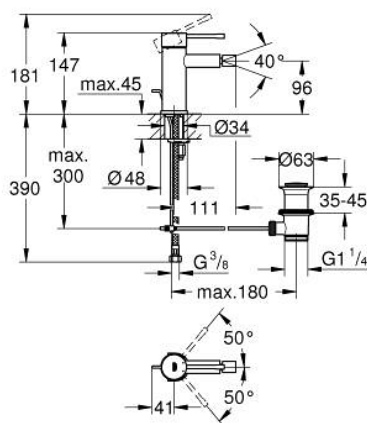

32 935 001 ESSENCE BIDETMENGKRAAN S-SIZE

PRODUCTOMSCHRIJVING

- Kleur: chroom
- ééngatsmontage
- metalen hendel
- GROHE SilkMove 28 mm cartouche met keramische schijven
- met temperatuurbegrenzer
- GROHE LongLife finish
- GROHE FastFixation Plus
- kogelgewricht en mousseur
- automatische lediging 1 1/4"
- flexibele aansluitslangen