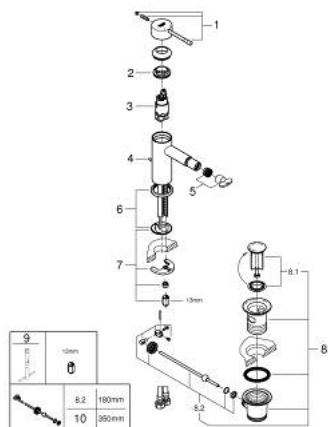

32 935 001 ESSENCE MITIGEUR MONOCOMMANDE BIDET TAILLE S

DESCRIPTION DU PRODUIT

- Couleur: chromé
- monotrou
- levier en métal
- GROHE SilkMove : cartouche en céramique 28 mm
- avec limiteur de température
- finition GROHE LongLife
- GROHE FastFixation Plus
- mousseur à rotule
- vidage automatique 1 1/4"
- flexible(s) de raccordement souple(s)

32 935 001 ESSENCE MITIGEUR MONOCOMMANDE BIDET TAILLE S

PIÈCES DE RECHANGE, février 2022 – maintenant

- 1: Levier (Numéro de commande 46917000)
 - 2: Bague de fixation (Numéro de commande 46715000)
 - 3: Cartouche (Numéro de commande 46580000)
 - 4: Tirette de vidage (Numéro de commande 46739000)
 - 5: Mousseur (Numéro de commande 13998000)
 - 6: Rosace (Numéro de commande 48603000)
 - 7: Ensemble de fixation universel pour robinets (Numéro de commande 46645000)
 - 8: Garniture de vidage 1 1/4" (Numéro de commande 28910000)
 - 8.1: Clapet de vidage (Numéro de commande 07182000)
 - 8.2: Tige et rotule de vidage (Numéro de commande 07052000)
 - 9: Clef platte SW 46 mm à 6 pans (Numéro de commande 19017000)*
 - 10: Tige et rotule de vidage (Numéro de commande 07341000)*
- * Accessoires optionnels