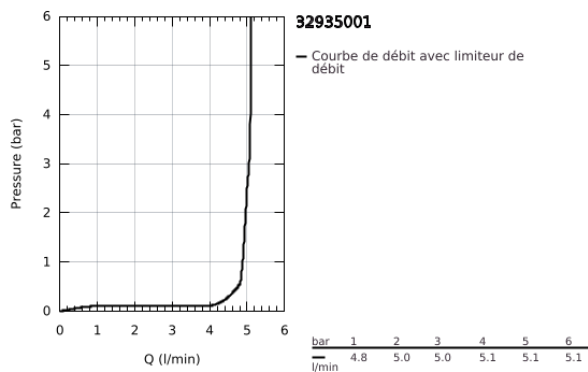

32 935 001 ESSENCE MITIGEUR MONOCOMMANDE BIDET TAILLE S

DESCRIPTION DU PRODUIT

- Couleur: chromé
- monotrou
- levier en métal
- GROHE SilkMove : cartouche en céramique 28 mm
- avec limiteur de température
- finition GROHE LongLife
- GROHE FastFixation Plus
- mousseur à rotule
- vidage automatique 1 1/4"
- flexible(s) de raccordement souple(s)

32 935 001 ESSENCE MITIGEUR MONOCOMMANDE BIDET TAILLE S

PIÈCES DE RECHANGE, février 2022 – maintenant

- 1: Levier (Numéro de commande 46917000)
 - 2: Bague de fixation (Numéro de commande 46715000)
 - 3: Cartouche (Numéro de commande 46580000)
 - 4: Tirette de vidage (Numéro de commande 46739000)
 - 5: Mousseur (Numéro de commande 13998000)
 - 6: Rosace (Numéro de commande 48603000)
 - 7: Ensemble de fixation universel pour robinets (Numéro de commande 46645000)
 - 8: Garniture de vidage 1 1/4" (Numéro de commande 28910000)
 - 8.1: Clapet de vidage (Numéro de commande 07182000)
 - 8.2: Tige et rotule de vidage (Numéro de commande 07052000)
 - 9: Clef platte SW 46 mm à 6 pans (Numéro de commande 19017000)*
 - 10: Tige et rotule de vidage (Numéro de commande 07341000)*
- * Accessoires optionnels