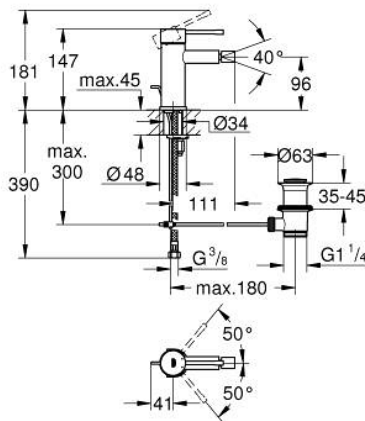

32 935 001 ESSENCE MITIGEUR MONOCOMMANDE BIDET TAILLE S

DESCRIPTION DU PRODUIT

- Couleur: chromé
- monotrou
- levier en métal
- GROHE SilkMove : cartouche en céramique 28 mm
- avec limiteur de température
- finition GROHE LongLife
- GROHE FastFixation Plus
- mousseur à rotule
- vidage automatique 1 1/4"
- flexible(s) de raccordement souple(s)

32 935 001 ESSENCE MITIGEUR MONOCOMMANDE BIDET TAILLE S

PIÈCES DE RECHANGE, février 2022 – maintenant

- 1: Levier (Numéro de commande 46917000)
 - 2: Bague de fixation (Numéro de commande 46715000)
 - 3: Cartouche (Numéro de commande 46580000)
 - 4: Tirette de vidage (Numéro de commande 46739000)
 - 5: Mousseur (Numéro de commande 13998000)
 - 6: Rosace (Numéro de commande 48603000)
 - 7: Ensemble de fixation universel pour robinets (Numéro de commande 46645000)
 - 8: Garniture de vidage 1 1/4" (Numéro de commande 28910000)
 - 8.1: Clapet de vidage (Numéro de commande 07182000)
 - 8.2: Tige et rotule de vidage (Numéro de commande 07052000)
 - 9: Clef platte SW 46 mm à 6 pans (Numéro de commande 19017000)*
 - 10: Tige et rotule de vidage (Numéro de commande 07341000)*
- * Accessoires optionnels