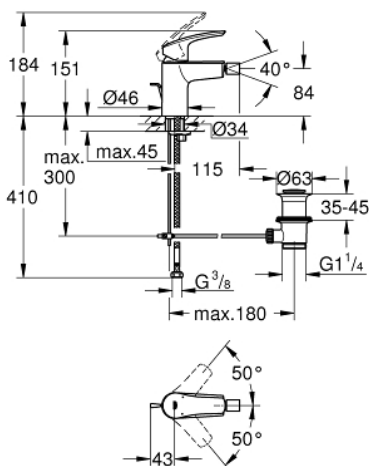

## 32 929 243 3 EUROSART BIDETMENGKRAAN S-SIZE

### PRODUCTOMSCHRIJVING

- Kleur: matte black
- ééngatsmontage
- metalen hendel
- GROHE SilkMove 28 mm cartouche met keramische schijven
- variabel instelbare debietbegrenzer
- met temperatuurbegrenzer
- GROHE EcoJoy waterbesparende technologie
- maximale doorstroming (bij 3 bar): 5 l/min
- Protected Water Ways - Lood- en nikkelvrije gescheiden waterwegen
- GROHE FastFixation snelle en eenvoudige montage
- met kogelgewricht
- automatische lediging 1 1/4"
- flexibele aansluitslangen
- professionele versie

## 32 929 243 3 EUROSMART BIDETMENGKRAAN S-SIZE

### RESERVEONDERDELEN , februari 2023 – nu

- 1: Greep (Bestelnummer 485482430)
  - 2: kap (Bestelnummer 461162430)
  - 3: Cartouche (Bestelnummer 48518000)
  - 4: trekstang (Bestelnummer 659362430)
  - 5: Kogelgewricht met mousseur (Bestelnummer 485522430)
  - 6: Universele kraanmontageset (Bestelnummer 46645000)
  - 7: Afvoergarnituur (Bestelnummer 289102430)
  - 7.1: Stop voor afvoergarnituur (Bestelnummer 071822430)
  - 7.2: Kogelstang (Bestelnummer 07052000)
  - 8: Pijpsleutel (Bestelnummer 19017000)\*
  - 9: Kogelstang (Bestelnummer 07341000)\*
- \* Optionele accessoires