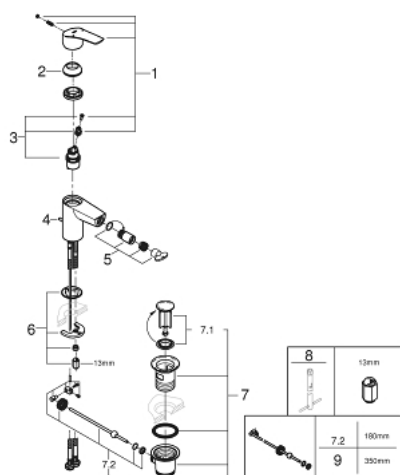

### PRODUCTOMSCHRIJVING

- Kleur: matte black
- ééngatsmontage
- metalen hendel
- GROHE SilkMove 28 mm cartouche met keramische schijven
- variabel instelbare debietbegrenzer
- met temperatuurbegrenzer
- GROHE EcoJoy waterbesparende technologie
- maximale doorstroming (bij 3 bar): 5 l/min
- Protected Water Ways - Lood- en nikkelvrije gescheiden waterwegen
- GROHE FastFixation snelle en eenvoudige montage
- met kogelgewricht
- automatische lediging 1 1/4"
- flexibele aansluitslangen
- professionele versie

### RESERVEONDERDELEN , februari 2023 – nu

- 1: Greep (Bestelnummer 485482430)
  - 2: kap (Bestelnummer 461162430)
  - 3: Cartouche (Bestelnummer 48518000)
  - 4: trekstang (Bestelnummer 659362430)
  - 5: Kogelgewricht met mousseur (Bestelnummer 485522430)
  - 6: Universele kraanmontageset (Bestelnummer 46645000)
  - 7: Afvoergarnituur (Bestelnummer 289102430)
  - 7.1: Stop voor afvoergarnituur (Bestelnummer 071822430)
  - 7.2: Kogelstang (Bestelnummer 07052000)
  - 8: Pijpsleutel (Bestelnummer 19017000)\*
  - 9: Kogelstang (Bestelnummer 07341000)\*
- \* Optionele accessoires