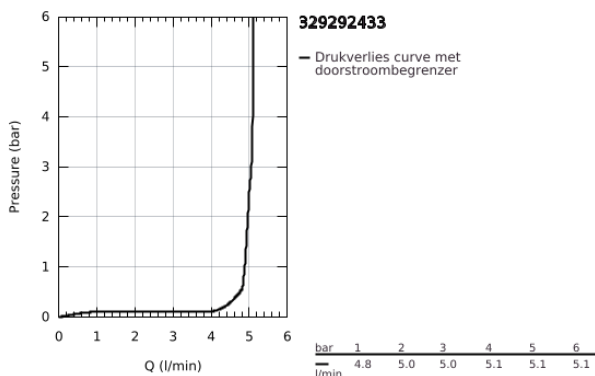

### PRODUCTOMSCHRIJVING

- Kleur: matte black
- ééngatsmontage
- metalen hendel
- GROHE SilkMove 28 mm cartouche met keramische schijven
- variabel instelbare debietbegrenzer
- met temperatuurbegrenzer
- GROHE EcoJoy waterbesparende technologie
- maximale doorstroming (bij 3 bar): 5 l/min
- Protected Water Ways - Lood- en nikkelvrije gescheiden waterwegen
- GROHE FastFixation snelle en eenvoudige montage
- met kogelgewricht
- automatische lediging 1 1/4"
- flexibele aansluitslangen
- professionele versie