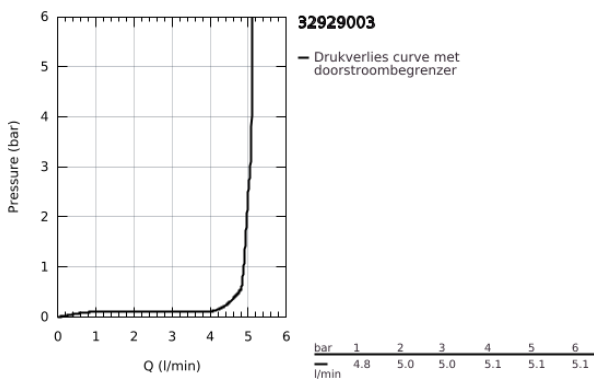

32 929 003 EUROSMART BIDETMENGKRAAN S-SIZE

PRODUCTOMSCHRIJVING

- Kleur: chroom
- ééngatsmontage
- metalen hendel
- GROHE SilkMove 28 mm cartouche met keramische schijven
- variabel instelbare debietbegrenzer
- met temperatuurbegrenzer
- GROHE LongLife finish
- GROHE EcoJoy waterbesparende technologie
- maximale doorstroming (bij 3 bar): 5 l/min
- Protected Water Ways - Lood- en nikkelvrije gescheiden waterwegen
- GROHE FastFixation snelle en eenvoudige montage
- met kogelgewricht
- automatische lediging 1 1/4"
- flexibele aansluitslangen
- professionele versie