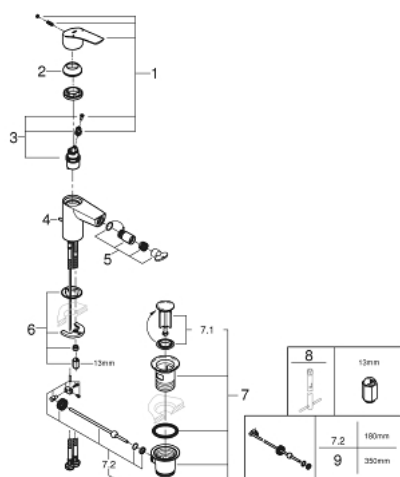

32 929 003 EUROSMART BIDETMENGKRAAN S-SIZE

PRODUCTOMSCHRIJVING

- Kleur: chroom
- ééngatsmontage
- metalen hendel
- GROHE SilkMove 28 mm cartouche met keramische schijven
- variabel instelbare debietbegrenzer
- met temperatuurbegrenzer
- GROHE LongLife finish
- GROHE EcoJoy waterbesparende technologie
- maximale doorstroming (bij 3 bar): 5 l/min
- Protected Water Ways - Lood- en nikkelvrije gescheiden waterwegen
- GROHE FastFixation snelle en eenvoudige montage
- met kogelgewricht
- automatische lediging 1 1/4"
- flexibele aansluitslangen
- professionele versie

32 929 003 EUROSART BIDETMENGKRAAN S-SIZE

RESERVEONDERDELEN , juli 2019 – nu

1: Greep (Bestelnummer 48548000)

2: Afdekkap

(Bestelnummer 46116000)

3: Cartouche (Bestelnummer 48518000)

4: Trekstang (Bestelnummer 65936PD0)

5: Kogelgewricht met mousseur (Bestelnummer 48552000)

6: Universele kraanmontageset (Bestelnummer 46645000)

7: Afvoergarnituur (Bestelnummer 28910000)

7.1: Stop voor afvoergarnituur (Bestelnummer 07182000)