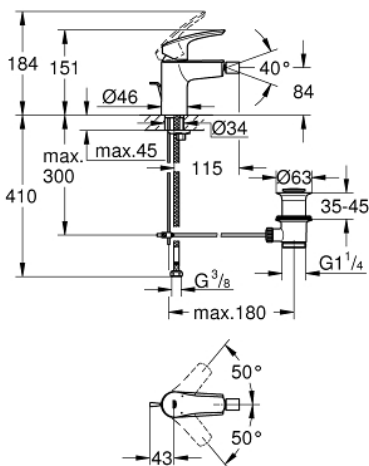

32 929 003 EUROSMART BIDETMENGKRAAN S-SIZE

PRODUCTOMSCHRIJVING

- Kleur: chroom
- ééngatsmontage
- metalen hendel
- GROHE SilkMove 28 mm cartouche met keramische schijven
- variabel instelbare debietbegrenzer
- met temperatuurbegrenzer
- GROHE LongLife finish
- GROHE EcoJoy waterbesparende technologie
- maximale doorstroming (bij 3 bar): 5 l/min
- Protected Water Ways - Lood- en nikkelvrije gescheiden waterwegen
- GROHE FastFixation snelle en eenvoudige montage
- met kogelgewricht
- automatische lediging 1 1/4"
- flexibele aansluitslangen
- professionele versie

32 929 003 EUROSART BIDETMENGKRAAN S-SIZE

RESERVEONDERDELEN , juli 2019 – nu

1: Greep (Bestelnummer 48548000)

2: Afdekkap

(Bestelnummer 46116000)

3: Cartouche (Bestelnummer 48518000)

4: Trekstang (Bestelnummer 65936PD0)

5: Kogelgewricht met mousseur (Bestelnummer 48552000)

6: Universele kraanmontageset (Bestelnummer 46645000)

7: Afvoergarnituur (Bestelnummer 28910000)

7.1: Stop voor afvoergarnituur (Bestelnummer 07182000)